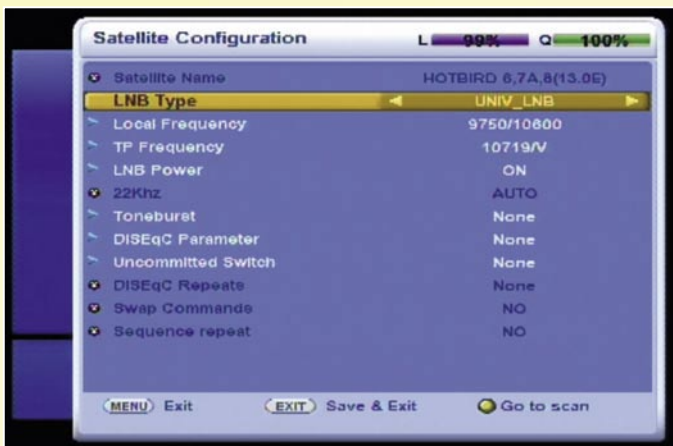

Настройка спутников