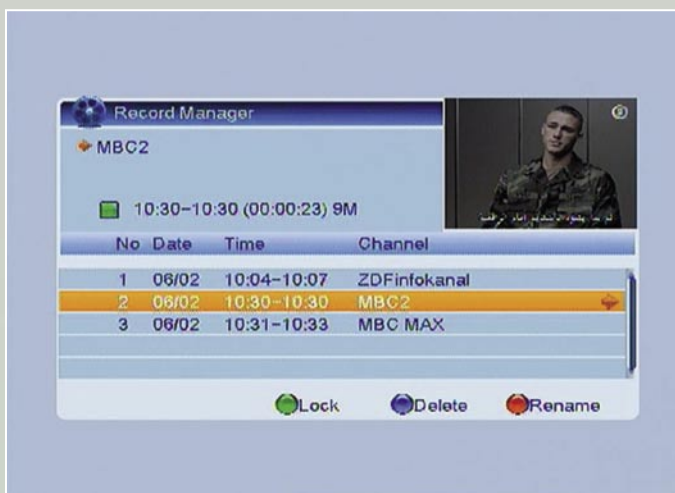

ENERGY DIAGRAM

Первые 15 минут: активная работа с поиском, переключением каналов, приемом, и т.д., вторые 15 минут: дежурный режим.

Главное меню – Персонального видео рекордера (PVR) |

Управление персональным видео рекордером (PVR) |