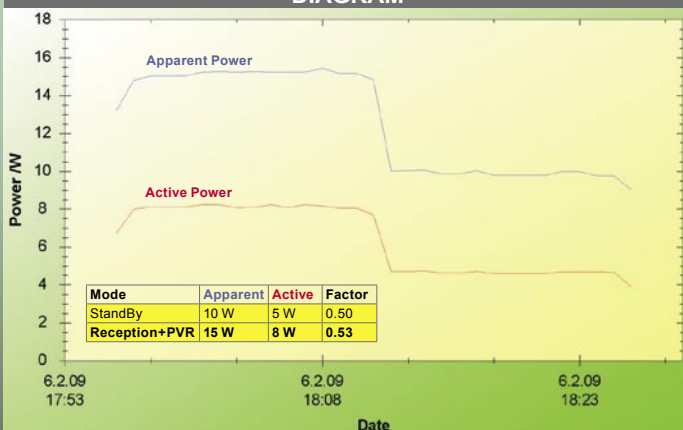

+

OPENSAT 3000 CRCI PVR – полностью – функциональный PVR приемник, который является очень подходящим для любой гостиной комнаты и для всех членов семьи благодаря легкости в использовании.

Операционная система имеет удобный для пользователя дизайн, и работала безупречно в течение нашего испытания. Аппаратные компоненты, использованные OPENSAT также, не оставили желать ничего лучшего.

Благодаря PVR, проигрывателю MP3 и приспособлению для просмотра изображений, 3000 CRCI - чрезвычайно универсальный приемник, который будет достойно выглядеть в любой комнате благодаря небольшому размеру.

-

Интерфейс USB на передней панели - немного неудобен. Перемещение его в заднюю часть или - даже лучше - добавление второго интерфейса USB на задней панели было бы хорошей идеей.

TECHNIC

DATA

Manufacturer	ABC Biznis, 955 01 Topol'cany, Slovakia
Tel/Fax	+421 38 5313508
E-Mail	info@abcbiznis.sk
Website	www.opensat.sk, www.abcbiznis.sk
Model	OPENSAT 3000CRCI PVR
Function	Digital DVB-S CI-PVR receiver
Channel memory	4000
Symbol rates	2-45 Ms/sec.
SCPC compatible	yes
DiSEqC	1.0 / 1.1 / 1.2 / 1.3
USALS	yes
HDMI connector	no
Scart connector	2
Audio/Video output	3 x RCA
S-Video output	no
UHF modulator	yes
0/12 Volt connector	yes
Digital audio output	yes
EPG	yes
C/Ku-band compatible	yes
PVR-function	yes (via external USB 2.0 storage media)

ENERGY DIAGRAM

Первые 15 минут: активная работа с поиском, переключением каналов, приемом, и т.д., вторые 15 минут: дежурный режим.