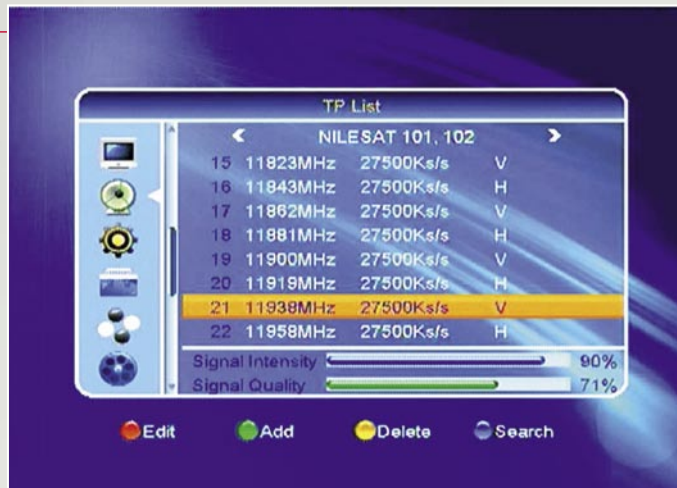

очень современным и хорошо отсортирован.

Кнопки, кодированные цветом, на пульте дистанционного управления могут использоваться, для добавления новых спутников одним касанием, редактирования существующих записей или удаления устаревших и неиспользованных значений. Приемник также должен знать, подсоединён ли он к механизированной или фиксированной антенне, поскольку он поддерживает протоколы DiSEqC 1.0, 1.1, 1.2 и 1.3 (USALS). Благодаря DiSEqC 1.1 много - фокусные антенны могут быть присоединены к приёмнику OPENSAT точно также как антенны с практическими USALS двигателями, которые требуют только точной локализации антенны при поиске всех доступных спутников. Различные значения локального гетеродина (LOFS) предварительно установлены так, чтобы прием С - диапазона также мог быть выбран, помимо приема Ku-диапазона.

Все сигналы круговой поляризации от маломощных фиксированных приёмных блоков (LNBFs) могут быть приняты и обрабатываются. В целом диапазон доступных значений локального осциллятора (LOFS) довольно внушителен, даже если невозможно указать определенное значение локального гетеродина (LOF) вручную. 3000 CRCI проворен, можно заполнить память на 4000 каналов теми предложениями с неба, которыми, быть может Вы, захотите или сделать автоматический поиск каналов одного или отдельных

Список транспондеров NILESAT 7° З.Д. |