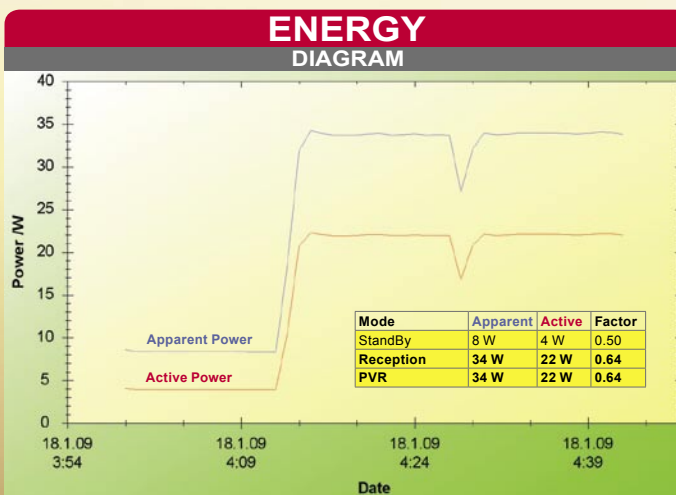

Список каналов |

Режим "картинка в картинке" с подзаголовками раздела |

Приём одиночных каналов со скоростью потока всего лишь 1425 |

TECHNIC DATA	
Manufacturer	AB-COM s.r.o., Gogolova 1, 955 01 Topolcany, Slovakia
Tel	+421-38-5362611
Fax	+421-38-5322027
Internet	www.abipbox.com
Email	info@abcom.sk
Model	IPBox 910HD
Function	Digital Linux-based HDTV PVR receiver for DVB-S, DVB-S2, DVB-C and DVB-T reception
Channel Memory	10000
Symbol Rate	1-45 Ms/sec.
SCPC	yes
DiSEqC	1.0/1.1/1.2/1.3
USALS	yes
Scart	1
HDMI	yes
A/V output	3 x RCA
YUV output	3 x RCA
UHF output	no
S-Video output	no
0/12 volt connection	no
Dig. Audio connection	yes
Ethernet port	yes
USB 2.0 port	yes
RS-232 interface	yes
EPG	yes
C/Ku band compatible	yes
Power Supply	110-245 VAC, 50/60 Hz
Dimension	300x60x240 mm