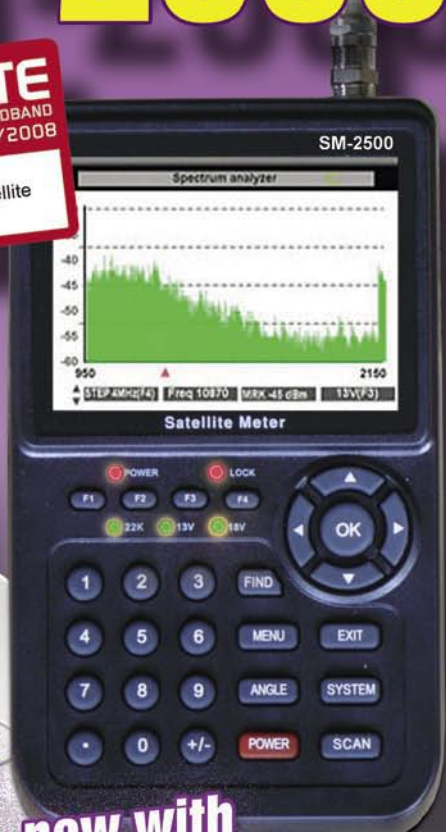

Trimax SM-2500

**TELE SATELLITE
AWARD & BROADBAND**
06-07/2008

TRIMAX SM2200
An ideal tool for any satellite
system installer

NEW - now with
"Spectrum Analyzer"

$499us
Direct Sales Price

Payment by PayPal, Visa, MC

Order HERE:
www.easytrimaxmeters.com
phone: 1.204.661.EASY
email: trimaxmeters@mts.net