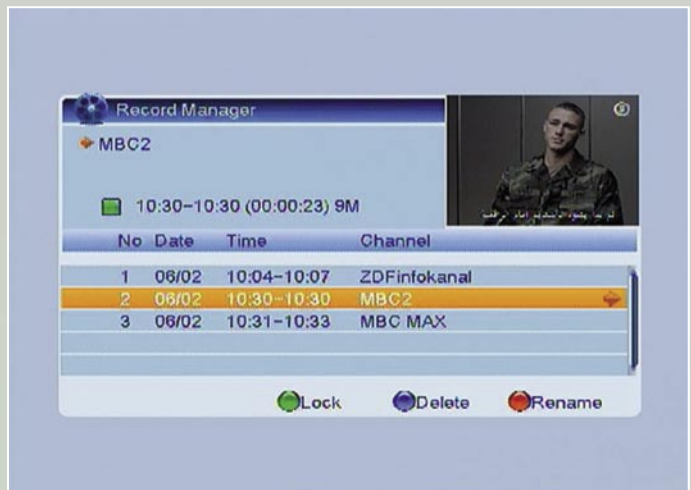

ENERGY DIAGRAM

Pierwsze 15 min.: odbiór ze zmianą kanałów, nagrywanie PVR i odtwarzanie. Kolejne 15 min.: tryb oczekiwania

Główne menu – PVR

Menadżer PVR

MP3 Jukebox

Odbiór SCPC z TURKSAT 42° E

Helping to build a better industry