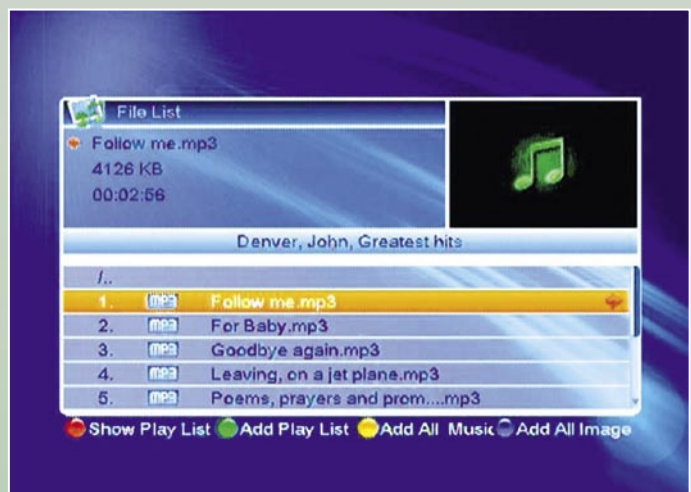

ENERGY DIAGRAM

Pierwsze 15 min.: odbiór ze zmianą kanałów, nagrywanie PVR i odtwarzanie. Kolejne 15 min.: tryb oczekiwania

Główne menu – PVR

Menadżer PVR

MP3 Jukebox

Odbiór SCPC z TURKSAT 42° E

Helping to build a better industry