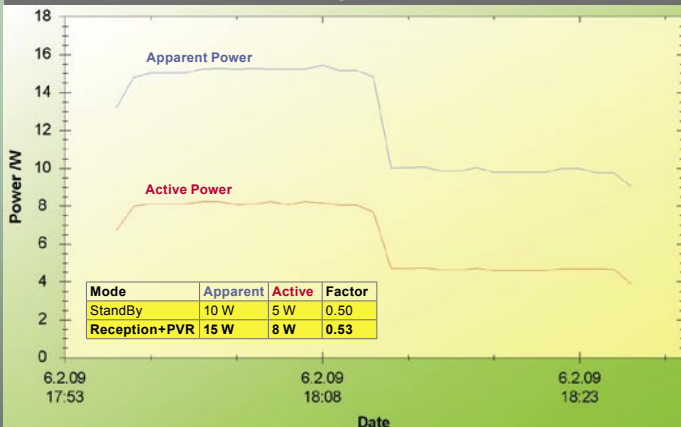

ENERGY DIAGRAM

Pierwsze 15 min.: odbiór ze zmianą kanałów, nagrywanie PVR i odtwarzanie. Kolejne 15 min.: tryb oczekiwania

Główne menu – PVR

Menadżer PVR

MP3 Jukebox

Odbiór SCPC z TURKSAT 42° E

Helping to build a better industry