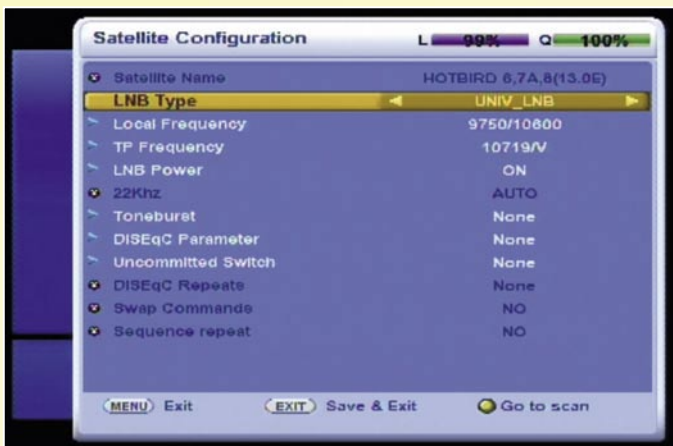

Konfiguracja satelity