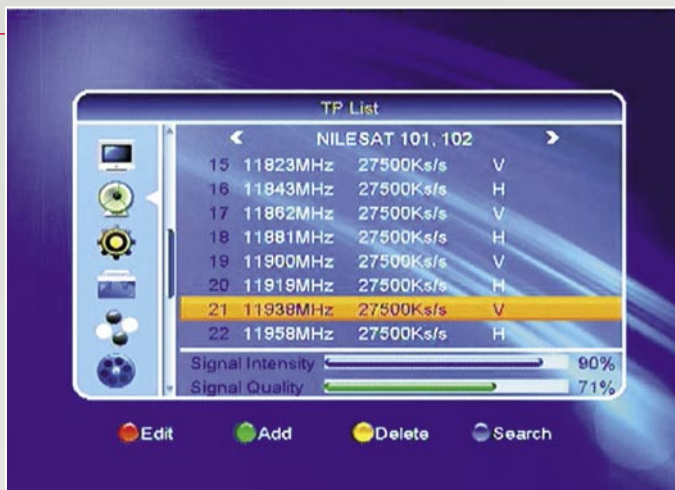

Osobna pozycja w menu służy do ustawienia czasu letniego. Dzięki temu nie ma obawy, że dwa razy w roku będziemy musieli znów coś przestawiać. Opisywane menu uzupełniają jeszcze

dwie przydatne pozycje: ustawienia grafiki ekranowej OSD i opcje przełączania kanałów.

Dalej, powinniśmy „zaprzyjaźnić” odbiornik z istniejącym systemem antenowym. W pamięci fabrycznie zapisane są 44 satelity europejskie, a ich parametry są bardzo aktualne.

Kolorowe guziki na pilocie można wykorzystać do dodawania kolejnych satelitów lub kasowania niepotrzebnych.

Odbiornik powinien wiedzieć czy jest połączony do anteny stałej, czy do obrotowej. Wspierane są wszystkie protokoły DiSEqC: 1.0, 1.1, 1.2 i 1.3 (USALS). Dzięki DiSEqC 1.1, odbiornik doskonale nadaje się do współpracy z systemami antenowymi o wielu konwerterach, zaś dzięki wspieraniu USALS nie ma problemu z podłączeniem bardzo praktycznych obrotnic tego typu, w których do poprawnej pracy wystarcza podać własne położenie geograficzne.

Odbiornik proponuje różne wartości LOF. Zatem odbiór pasma C jest równie możliwy jak odbiór pasma Ku. Można również podłączać LNBF na sygnały z polaryzacją kołową. W sumie liczba dostępnych LOF robi wrażenie, a przecież odbiornik pozwala też nietypową wartość wprowadzić ręcznie.

Lista transponderów NILESAT 7° W |