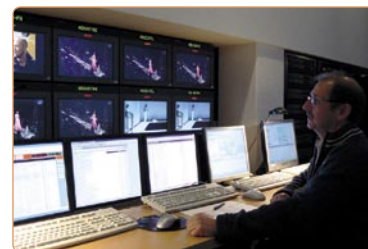

ANZEIGEN

ANGA CABLE 2007 19
ARION 7
AZURE SHINE 11
BSH 2007 51
COMMUNIC ASIA 2007 56
DOEBIS 8,9
DVB SHOP 49
EEBC 2007 52
EMP 11
EYCOS 25
FORTECSTAR 45
GOLDEN INTERSTAR 4

GT-SAT 21
HORIZON 41
INFOSAT 37
INVACOM 53
JAEGER/WEISS 55
JIUZHOU 60
KATHREIN 10
MAX-COMMUNICATION 59
MOTECK 35
MTI 5
PANSAT 1 34
PANSAT 2 39

PROMAX 57
RESYS 42
SADOUN 43
SBE 2007 46
TELE-satellite CITY 19
SMARTWI 35
SMIT 17
SPAUN 23
STAB 27
TECHNISAT 15
TECHNOMATE 47
TOPFIELD 2