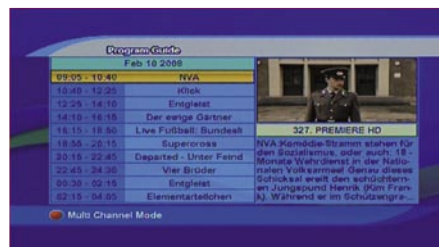

EPG (απλό κανάλι) |