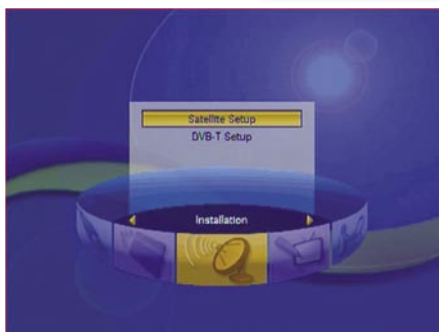

Κεντρικό Μενού