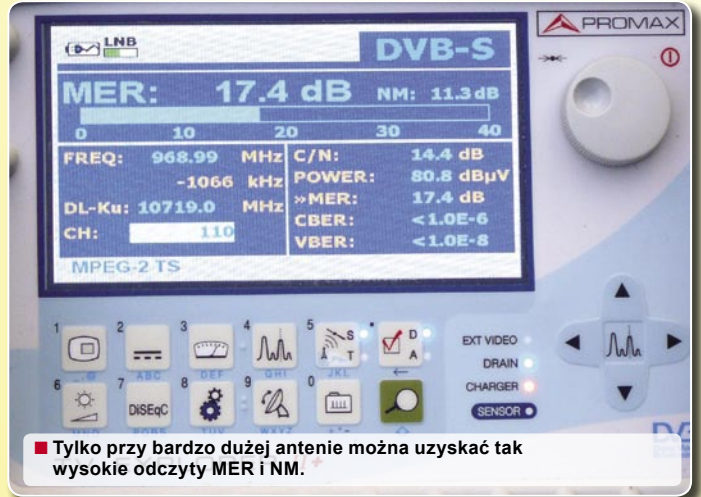

■ To jest uchwyt falowodu.

■ Tylko przy bardzo dużej antenie można uzyskać tak wysokie odczyty MER i NM.

■ Skierowana na HOTBIRDA 13° E.