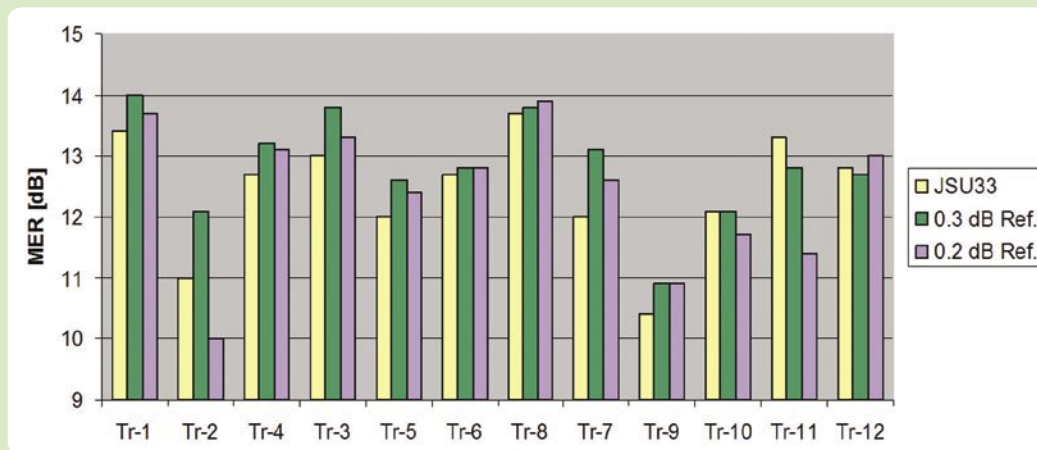

W takich testach porównujemy osiągi badanego konwertera z innymi dostępnymi na rynku. To samo zrobiliśmy w przypadku LNBF Jiuzhou – Skytrack JSU33. Jego liczba szumowa deklarowana jest jako 0,6 dB. Porównaliśmy go z dwoma innymi współczesnymi konwerterami: jednym z NF specyfikowanym jako 0,3 dB i drugim z NF = 0,2dB.

Do naszego testu wybraliśmy 12 transponderów z satelity HOTBIRD (13° E). Ich parametry podajemy w tablicy 1. Jak widać mamy tu po 3 transpondery na każde podpasmo (wyższe i niższe) i na każdą polaryzację. W ten sposób sprawdzamy osiągi dla obu częstotliwości LOF: 9750 i 10600 MHz, obu polaryzacji: pionowej i poziomej, na początku, w środku i na końcu podpasma.

Rysunek 1 przedstawia osiągi szumowe konwerterów. MER to stosunek błędów modulacji – parametr silnie

czterech pobił on co najmniej jednego z rywali, a raz nawet obu (Tr-11). I tak, macie rację, konwerter 0,2 dB wcale nie wypadł lepiej niż LNBF 0,3 dB! Oto dlaczego, jak tłumaczyliśmy wcześniej, nie

Zwłaszcza dotyczy to konwertera 0,3 dB, który wygrał w osiągnięciach szumowych.

Jakie wnioski można wyciągnąć z tych wyników? Silną stroną Skytrack

Rys. 1. MER dla dwunastu różnych transponderów z satelity HOTBIRD (13° E).

związany ze stosunkiem C/N i mówiący nam jak wiele błędów pojawia się w sygnale wyjściowym. Czy musimy dodawać, że te błędy wynikają z szumu? Im lepsze parametry szumowe konwertera, tym wyższy wynik MER.

O ile dla 8 transponderów o niższych częstotliwościach, osiągi szumowe JSU33 były gorsze niż pozostałych urządzeń, to dla pozostałych

naależy kierować się wyłącznie parametrem liczby szumowej. Tylko prawdziwy test potrafi wykazać, który konwerter radzi sobie najlepiej!

A co z drugim parametrem? Przedstawiamy go na rysunku 2. Tu sytuacja jest odwrotna – to JSU 33 bije obu konkurentów. Dla 11 z 12 transponderów jego poziom sygnału wyjściowego był większy niż u konkurencji.

JSU33 jest jego duży poziom sygnału na wyjściu. Taki konwerter wybiorą ci, którzy planują odbiór wielokonwerterowy z użyciem multiprzełączników i długich kabli rozprowadzających sygnał do wielu odbiorników. Inną zaletą tego konwertera w systemach multifeed jest jego niewielki przekrój i waga (ok. 100 g) w porównaniu do innych typowych urządzeń.