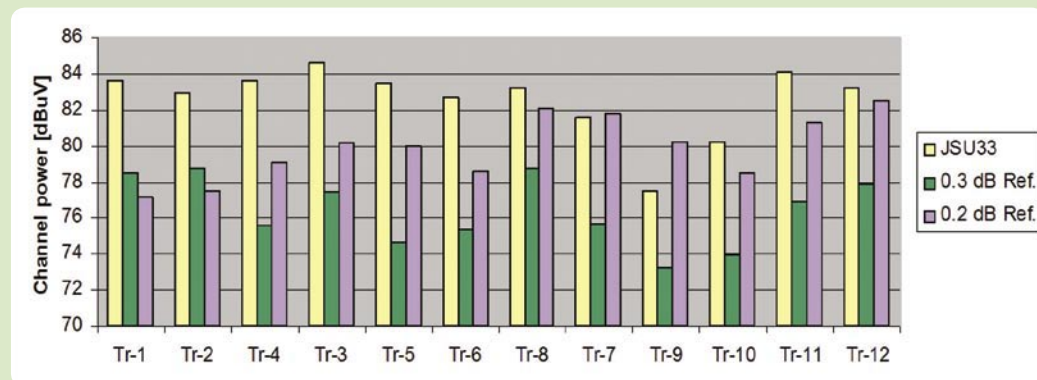

Rys. 2. Moc wyjściowa konwerterów.