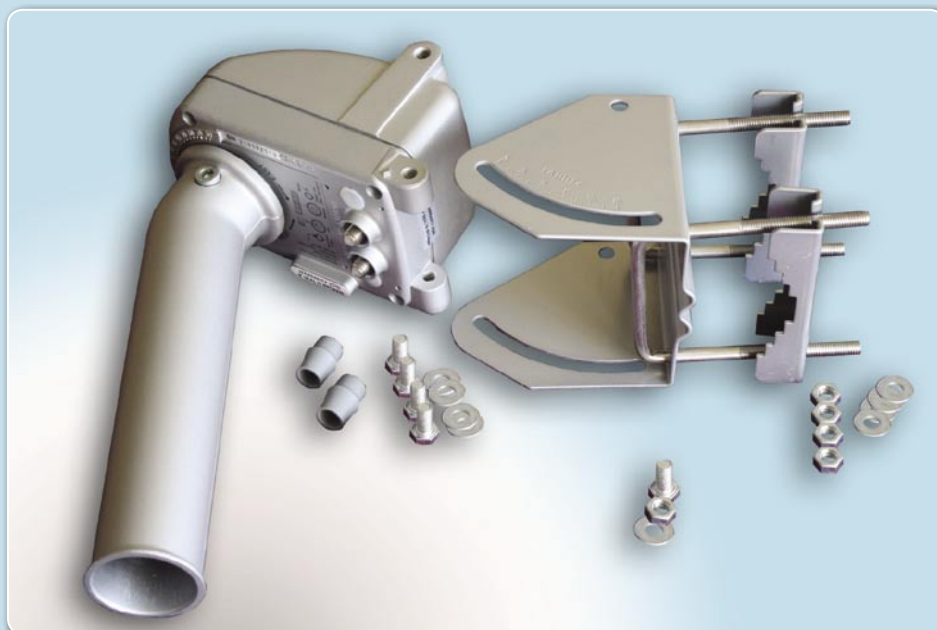

Dla bezpiecznego i trwałego przechowywania współrzędnych pozycji należy polegać na odbiorniku, a nie na pamięci obrotnicy. To jedyny sposób, aby niezawodnie sterować obrotnicą przy pomocy komendy Goto-X w protokole DiSEqC 1.2. Niektóre odbiorniki z DiSEqC 1.2 mają nawet specjalne menu Goto-X. Najpewniej jednak pracują te odbiorniki, które mają DiSEqC 1.3 albo USALS. Automatycznie obliczają one azymut, zapamiętują go i przesyłają wraz z komendą GotoX. Oczywiście SG-2500 doskonale rozumie komendę Goto-X i znakomicie nadaje się do współpracy z takimi odbiornikami.

Dołączanie obrotnicy do anteny jest proste

MOTTECK SG-2500 daje się łatwo zamontować przy pomocy klucza 13 mm. Równie prosto nastawia się lokalną szerokość geograficzną. SG-2500 można przykręcać do masztów o średnicach od 35 do 65 mm. Aby uzyskać wysoką stabilność, zaleca się stosować co najmniej 50 mm. Taką samą średnicę zastosował MOTTECK dla rotora.

Po umocowaniu masztu idealnie w pionie, musimy ustalić dokładny kierunek południowy (północny) i zaznaczyć go na maszcie pisakiem. Obrotnica, która jest fabrycznie ustawiona na zero, może być wówczas przykręcona i

wstępnie ustawiona we właściwym kierunku.

Instrukcja obsługi napisana jest po angielsku. Zawiera pożyteczne wskazówki dotyczące montażu i ustawie-

Poszczególne elementy przed montażem