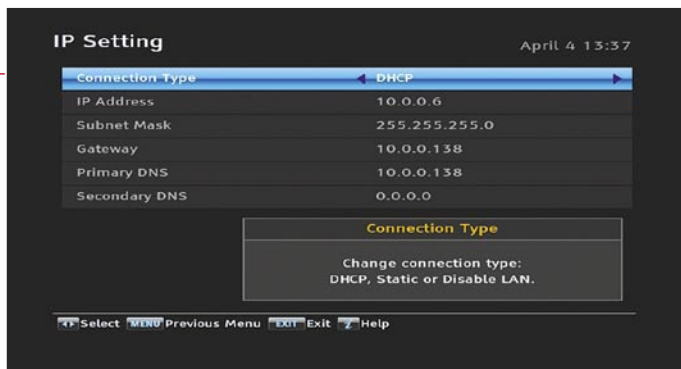

Menu Entertainment to pierwszy krok Topfielda w kierunku zacierania granic między odbiornikiem, siecią, a Internetem. Przykładowo, możemy wykorzystywać TMS do oglądania filmów z YouTube na ekranie telewizora w pokoju dziennym. Naturalnie musieliśmy spróbować. Zadziałało bez pudła! TMS jest tak uniwersalny jak portal YouTube i nawet pokazuje nam listy najczęściej oglądanych lub najwyższej ocenionych nagrań. Jeśli to nas nie bawi, to