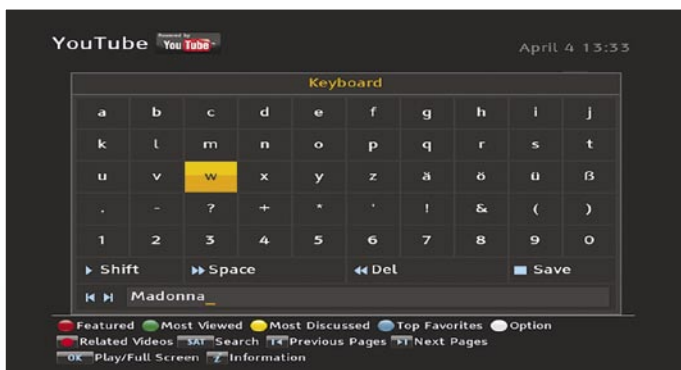

Wyszukiwanie nagrań na YouTube |