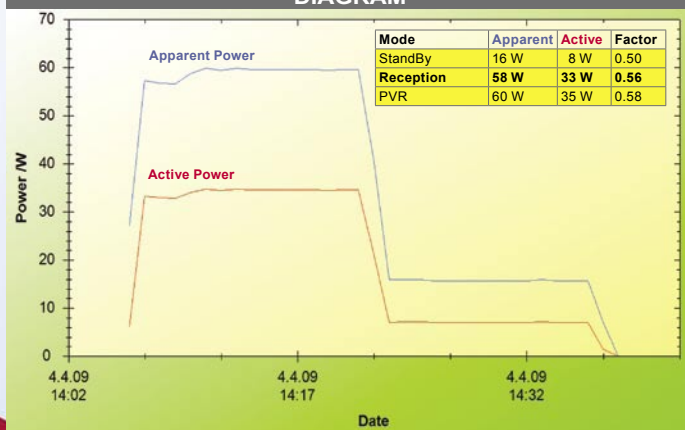

## ENERGY DIAGRAM

Pierwsze 15 minut – praca: odbiornik jest załączony i obsługiwany aktywnie przez 14 minut z przełączaniem kanałów, nagrywaniem, odtwarzaniem itd. Kolejne 15 minut – tryb oczekiwania.

Lista kanałów TMS Topfielda