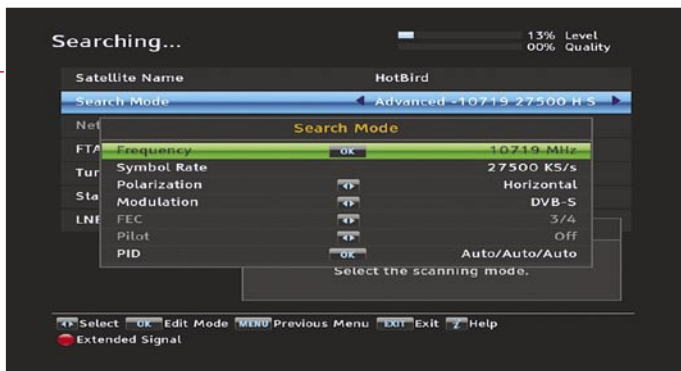

Ręczne wyszukiwanie kanałów