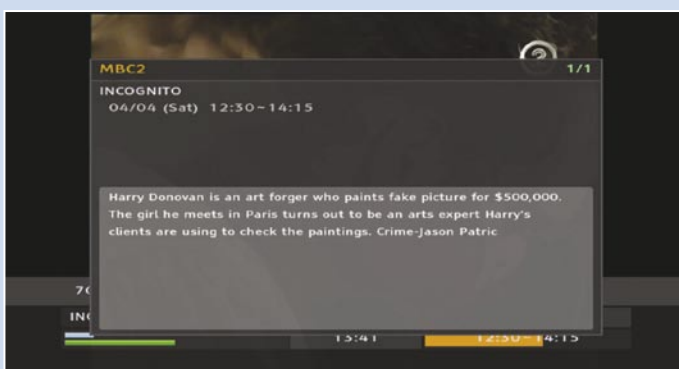

Rozszerzona belka informacyjna