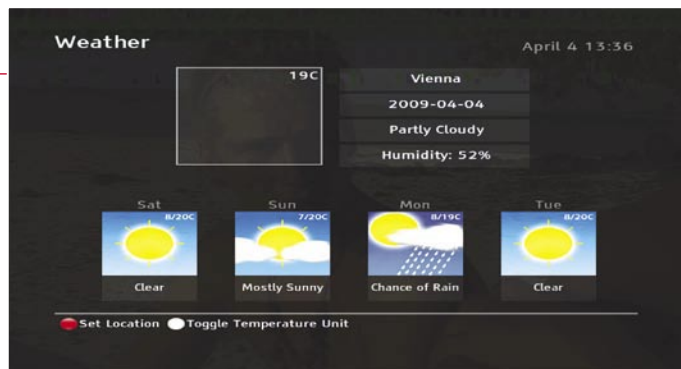

Prognoza pogody |