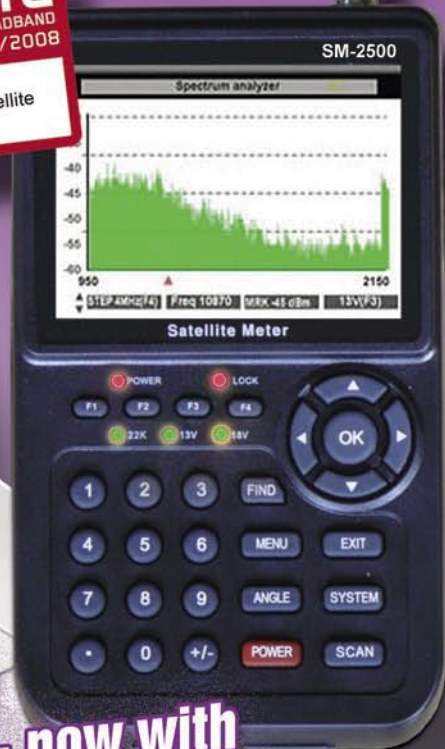

Trimax SM-2500

TELE SATELLITE AWARD & BROADBAND
06-07/2008

TRIMAX SM2200
An ideal tool for any satellite system installer

NEW - now with "Spectrum Analyzer"

$499us
Direct Sales Price

Payment by PayPal, Visa, MC

Order HERE:
www.easytrimaxmeters.com
phone: 1.204.661.EASY
email: trimaxmeters@mts.net

scharf... schärfer... **NANOXX**
... schärfer geht's nicht!