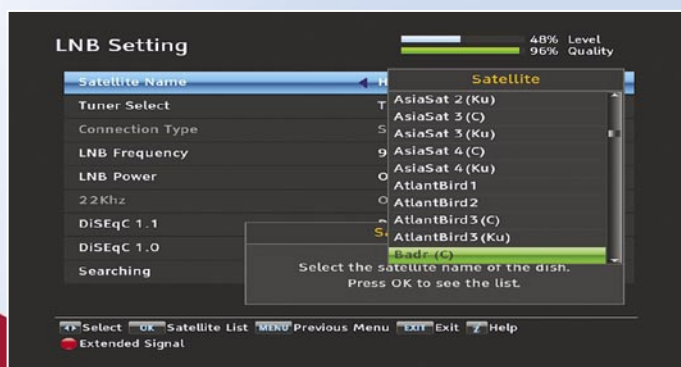

Dostępnych jest 150 pozycji satelitarnych

4:3 ma być wyświetlany na ekranie 16:9 (Pan & Scan albo format oryginalny z czarnymi pasami po bokach). Choć dzisiaj potrzebne już to jest coraz rzadziej, możemy także ustawić wyjście w formacie 4:3.

Jak sugeruje nazwa, menu ustawień odtwarzania i nagrywania służy do określania jak ma się zachowywać odbiornik podczas tych dwóch trybów pracy. Bufor przesuwania w czasie powiększenia został do 300 minut ze 120 minut jakie mieliśmy w przeszłości. Ponadto możemy nakazać odbiornikowi dodać określoną liczbę minut przed i po każdym nagraniu zaprogramowanym w programatorze nagrań tak, aby mieć pewność, że niczego nie stracimy, jeśli dany kanał nada program z lekkim przesunięciem w czasie.

Jeśli przez port USB albo E-SATA dołączymy zewnętrzną pamięć, można ją będzie ustawić jako domyślne urządzenie pamięciowe. Zatem jeśli wolimy korzystać z zewnętrznej pamięci USB, a nie z wewnętrznej dysku 500 GB, możemy tak nakazać odbiornikowi.

Kolejnym ulepszeniem jest możliwość kontynuowania odtwarzania dokładnie od tego momentu gdzie go przerwaliśmy. Poprzednio był do tego potrzebny specjalny TAP (fabryczna wtyczka programowa Topfielda). Ponadto pojawiły się różne prędkości przewijania w przód i w tył. Ponadto użytkownik może zdecydować jak odbiornik ma obsługiwać kodowane nagrania. Albo od razu się odbiornik dekoduje automatycznie, albo użytkownik ręcznie uruchamia proces dekodowania.

Panel przedni można ustawić według indywidualnych upodobań. Na przykład możemy ustawić inną jasność dla trybów oczekiwania i pracy. Bylibyśmy jeszcze bardziej szczęśliwi gdyby dotyczyło to także jasności niebieskiego pierścienia LED na płycie przedniej.

Do podłączenia TMS-a z

zewnętrznym światem mamy nie tylko porty USB i E-SATA, ale także w pełni funkcjonalny interfejs sieciowy, który ustawić można w dedykowanym menu. Adres IP można przypisać na stałe albo pozwolić na automatyczne przypisanie przez serwer DHCP pracujący w sieci. W przypadku przypisania automatycznego, TMS otrzyma wszystkie niezbędne informacje automatycznie i będzie gotowy do pracy już po kilku sekundach.

Odbiornik ma wbudowany serwer Web i FTP, a każdy z nich można aktywować i dezaktywować indywidualnie. Oczywiście TMS oferuje zabezpieczenie dostępu przez ID użytkownika i hasło.

Po ukończeniu wstępnej konfiguracji wszystko, co trzeba zrobić to nacisnąć klawisz Exit, a odbiornik opuści menu ekranowe. Od razu przełączy się na pierwszy dostępny na liście kanał i wstawi niewielką belkę informacyjną u dołu ekranu. Zawiera ona informacje dotyczące bieżącej audycji, wskaźnik postępu czasu tej audycji, oraz detale aktywnego tunera: satelitę i transponder.

Dodatkowe ikonki informują o dostępnych usługach taki jak: telegazeta, podpisy, dodatkowe ścieżki fonii, czy status kodowania.