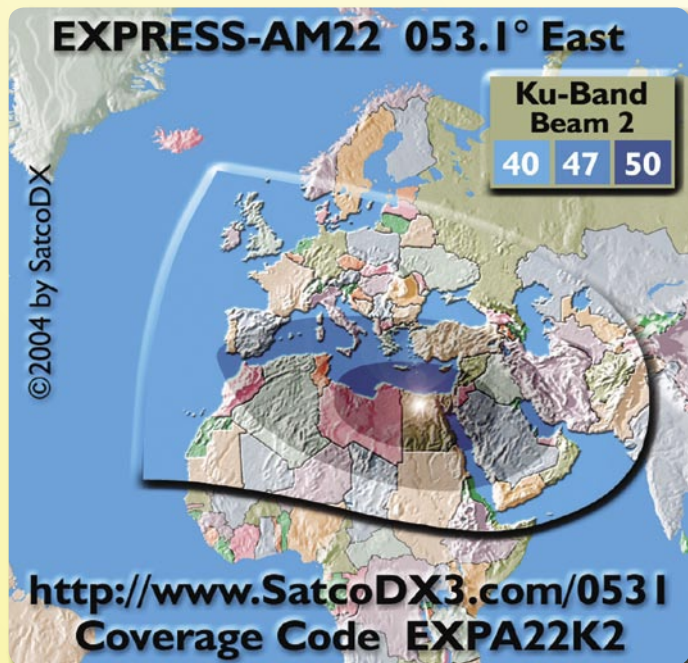

W oparciu o te pomiary porównawcze mogę stwierdzić, że P140 jest rzeczywiście anteną o dużym zysku. Znaczący to, że krzywizna jej powierzchni jest prawidłowa, a sygnał zogniskowany jest w miejscu zamontowania falowodu. Czasza jest bardzo solidna, zatem jeśli tylko zamontujemy ją na wytrzymałym, trwałym maszcie będzie nam służyć przez długie lata.

Jej zakres nastaw elewacji (25-70°) jest odpowiedniejszy dla krajów leżących bliżej równika niż dla lokalizacji w Polsce (52° N), ale oczywiście zależy, jakiego satelitę chcemy odbierać. Pasat może dostarczyć czasze z innym zakresem nastaw, jeśli wyspecyfikujecie swoje wymagania.

Jeśli zdecydujecie się kupić jedną z tych solidnych i prostych w montażu anten, pamiętajcie o maszcie o średnicy 70 mm i odpowiednim LNB z kryzą na pasmo Ku, które będzie można dokręcić do falowodu przy pomocy 4 wkrętów.

Czasza Pasat doskonale nadaje się dla profesjonalnych użytkowników, ale także dla użytkowników prywatnych, którym zależy na szczególnie stabilnym sygnale.

Rys. 1. Mapka ledwie pokrywa nasze centrum testowe, ale przy pomocy czaszy Pasat udało się uzyskać pewien sygnał

Zdaniem eksperta

+
Bardzo solidna i trwała czasza. Wszystko pasuje idealnie. Niezwykle starannie zapakowana. Wykończenie nie pozostawia nic do życzenia.

-
Brak

TECHNIC

DATA

Manufacturer	Pasat Anteny, Bulgaria
Telephone	+359 350 6 3911, +359 350 6 6311
Fax	+359 350 6 4011
Website	www.sat.bg
Email	sales@pasat.bg
Function	Prime focus aluminum dish for Ku-Band
Model	P 140
Diameter	140 cm
Focus	50 cm
F/D	0.375
Gain @ 11.350 GHz	42.2 dB
Gain @ 12.125 GHz	42.8 dB
Gain @ 12.626 GHz	43.5 dB
Noise temperature (at elevation 42°)	47 K
Opening angle (-3dB)	<1.25°
Thickness	1.2 mm
Reflector mass	6 kg
Supporting hardware mass	5.2 kg