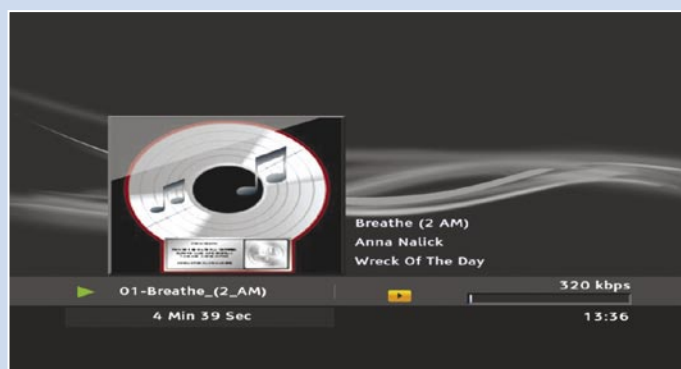

Odtwarzacz MP3 |

możemy oglądać fotografie na Flickr, albo pokazywać nasze przyjaciółom. Jeżeli chcemy sprawdzić pogodę na dzisiaj, TMS ma do tego celu specjalne menu. Można tu znaleźć prognozę dla praktycznie każdego miejsca w świecie.

Ponadto TMS może oczywiście być wykorzystywany jako odtwarzacz MP3, lub przeglądarka zdjęć ze zmienianiem ręcznym albo pokazem slajdów. Nawet ściągnięte z Internetu filmy DivX można oglądać przy pomocy Topfielda TMS.

Gra video okrasza ten bogaty zestaw funkcji. Można w nią grać albo samemu w domu, albo wraz z przyjaciółmi przez Internet.

TAP

Topfield jako pierwszy producent stworzył platformę dla programistów amatorów w oparciu mogą tworzyć dodatkowe funkcjonalności odbiornika. Zabawa nazywa się TAP i oznacza Topfield Application Protocol. Użytkownicy mogą korzystać z aplikacji TAP aby bardziej dopasować odbiornik do indywidualnych życzeń.

Topfield wprowadził TAP wiele lat temu, więc dzisiaj nie budzi zaskoczenia fakt, że

i w najnowszym odbiorniku o niej nie zapomniano. Choć w tej chwili aplikacje napisane dla starszych odbiorników nie zadziałają na TMS, producent wyjaśnia, że sam interfejs zmienił się nieznacznie, więc przekompilowanie aplikacji na nowy odbiornik nie powinno być trudne. Spodziewamy się, że w krótkim czasie pojawi się znaczna ilość aplikacji działających na tym odbiorniku.

Topfield ze swoim TMS jest wśród pierwszych producentów wkraczających na niezdobyte terytorium Internetu. Naturalnie jakość wielu filmów na YouTube pozostawia wiele do życzenia i jest znacznie poniżej jakości sygnału satelitarnego, ale sam YouTube również się zmienia. Stopniowo pojawia się tam coraz więcej nagrań w wysokiej rozdzielczości.

Te już prezentują się bardzo dobrze i prędzej czy później, użytkownik przestanie sobie uświadamiać skąd jego odbiornik pobiera sygnał TV. Wystarczy, że będzie go widział w dobrej jakości na ekranie telewizora.

Jedna rzecz jest pewna: Topfield jest w awangardzie multimedialnego postępu!

TOPFIELD®