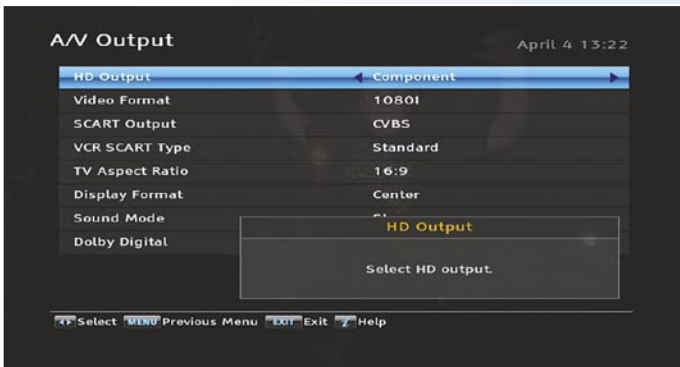

Opcje wyjścia wizji |