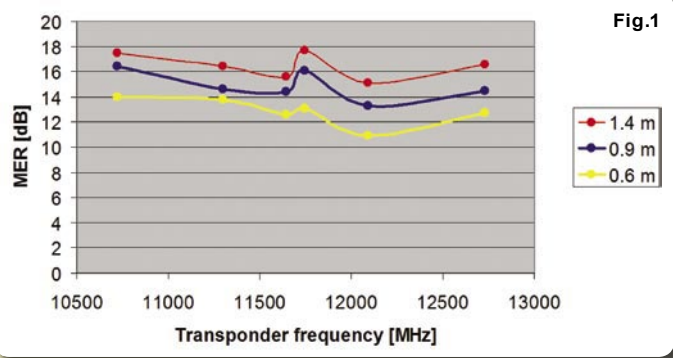

W oparciu o te pomiary porównawcze mogę stwierdzić, że P140 jest rzeczywiście anteną o dużym zysku. Znaczący to, że krzywizna jej powierzchni jest prawidłowa, a sygnał zogniskowany jest w miejscu zamontowania falowodu. Czasza jest bardzo solidna, zatem jeśli tylko zamontujemy ją na wytrzymałym, trwałym maszcie będzie nam służyć przez długie lata.

Jej zakres nastaw elewacji (25-70°) jest odpowiedniejszy dla krajów leżących bliżej równika niż dla lokalizacji w Polsce (52° N), ale oczywiście zależy, jakiego satelitę chcemy odbierać. Pasat może dostarczyć czasze z innym zakresem nastaw, jeśli wyspecyfikujecie swoje wymagania.

Jeśli zdecydujecie się kupić jedną z tych solidnych i prostych w montażu anten, pamiętajcie o maszcie o średnicy 70 mm i odpowiednim LNB z kryzą na pasmo Ku, które będzie można dokręcić do falowodu przy pomocy 4 wkrętów.

Czasza Pasat doskonale nadaje się dla profesjonalnych użytkowników, ale także dla użytkowników prywatnych, którym zależy na szczególnie stabilnym sygnale.

Rys. 1. Mapka ledwie pokrywa nasze centrum testowe, ale przy pomocy czaszy Pasat udało się uzyskać pewien sygnał

Zdaniem eksperta

+
Bardzo solidna i trwała czasza. Wszystko pasuje idealnie. Niezwykle starannie zapakowana. Wykończenie nie pozostawia nic do życzenia.

-
Brak

TECHNIC

DATA

Manufacturer	Pasat Anteny, Bulgaria
Telephone	+359 350 6 3911, +359 350 6 6311
Fax	+359 350 6 4011
Website	www.sat.bg
Email	sales@pasat.bg
Function	Prime focus aluminum dish for Ku-Band
Model	P 140
Diameter	140 cm
Focus	50 cm
F/D	0.375
Gain @ 11.350 GHz	42.2 dB
Gain @ 12.125 GHz	42.8 dB
Gain @ 12.626 GHz	43.5 dB
Noise temperature (at elevation 42°)	47 K
Opening angle (-3dB)	<1.25°
Thickness	1.2 mm
Reflector mass	6 kg
Supporting hardware mass	5.2 kg