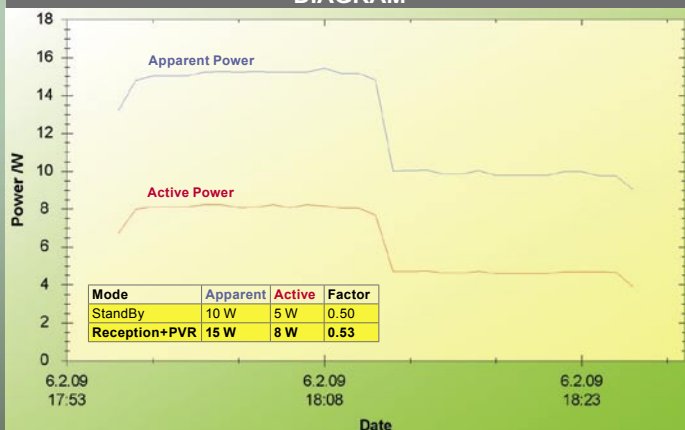

ENERGY DIAGRAM

前15分钟:接收节目并切换到录像状态。后15分钟:待机。

主菜单—PVR |

PVR管理器 |

MP3 Jukebox |

42° E的TURKSAT 卫星上的SCPC信号接收

Helping to build a better industry

DTTV: DISTRIBUTION IN DVB-T