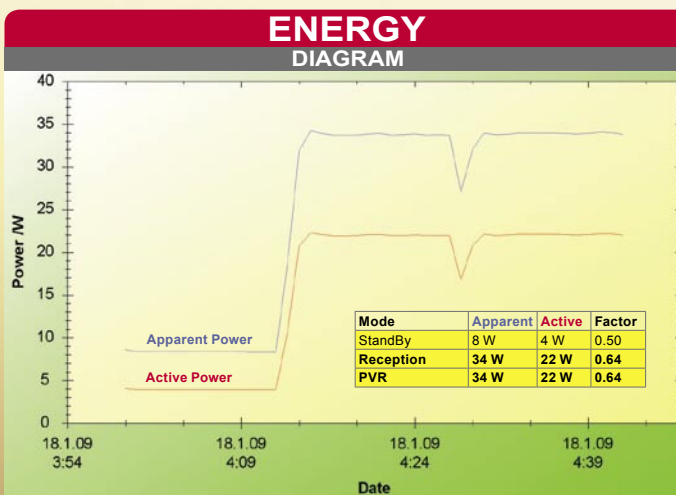

专家的结论

+

由于它可以采用两种不同的操作软件，几乎受到每个人的喜爱。

借助其正式的软件系统，操控是如此简单，即使是孩子也能轻松找到他们喜爱的动画片频道。

两种不同的操作软件让发烧友们爱不释手。

其接收 DVB-S, DVB-S2, MPEG-2, MPEG-4, HDTV 和 SDTV 的总体适应性和广泛性得到公认，而且还可以更换高频头收看地面数字电视。

不仅可以内置 HDD 硬盘，而且还可以外接 HDD 硬盘。

是一款真正的多媒体机器，整合了卫星、有线、地面数字电视接收功能，还可以播放音乐、观看 DivX 电影和浏览照片。

-

频道搜索和切换速度应该再快一点。

DivX 播放应该解决不同步的问题。冷却风扇应该换成更好一点的型号。

TECHNIC DATA	
Manufacturer	AB-COM s.r.o., Gogolova 1, 955 01 Topolcany, Slovakia
Tel	+421-38-5362611
Fax	+421-38-5322027
Internet	www.abipbox.com
Email	info@abcom.sk
Model	IPBox 910HD
Function	Digital Linux-based HDTV PVR receiver for DVB-S, DVB-S2, DVB-C and DVB-T reception
Channel Memory	10000
Symbol Rate	1-45 Ms/sec.
SCPC	yes
DiSEqC	1.0/1.1/1.2/1.3
USALS	yes
Scart	1
HDMI	yes
A/V output	3 x RCA
YUV output	3 x RCA
UHF output	no
S-Video output	no
0/12 volt connection	no
Dig. Audio connection	yes
Ethernet port	yes
USB 2.0 port	yes
RS-232 interface	yes
EPG	yes
C/Ku band compatible	yes
Power Supply	110-245 VAC, 50/60 Hz
Dimension	300x60x240 mm