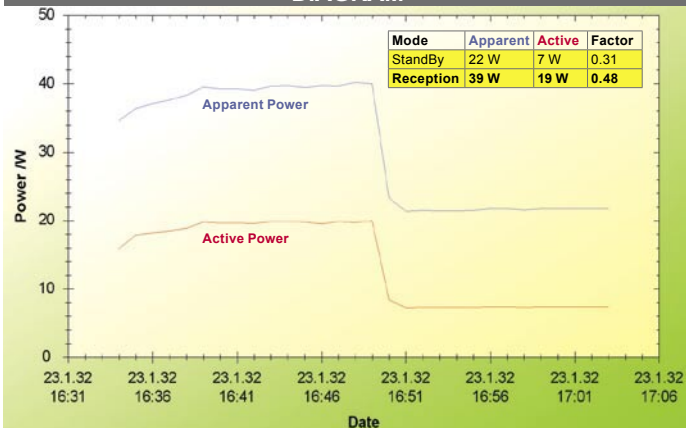

## ENERGY DIAGRAM

(能耗/图) 最初的 15 分钟: 进行频道切换操作, 录制节目, 重放, 等等。  
第二个 15 分钟: 待机