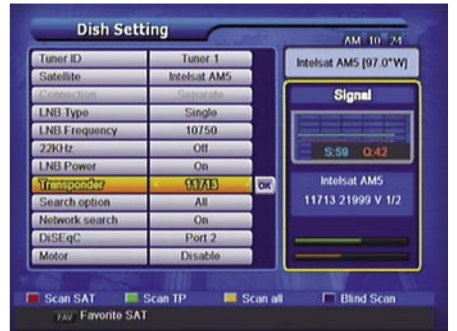

大约只需要1.5秒的时间。这些时间是你得承受的，但是并不能冲淡你换台的兴致。

当然，也可能有些频道你并不想看，或者有些频道需要重新命名。为此，你只需进入到频道编辑界面，它在安装菜单里的子菜单里。频道编辑界面出现时，在屏幕的右边会出现一个小的窗口播放目前的频道，而左边则是频道目录。在这里甚至还有信号强度和质量的柱线图示。在显示频道编辑界面的时候，你也可以切换频道，按下遥控器上的“OK”按钮就可以浏览选定频道。还有，使用遥控器上的彩色功能按钮可以很容易地进行删除、重新命名或删除。你甚至可以在这个界面对频道进行分类！显示软件版本信息和重新恢复出厂设定功能也在安装菜单里。

系统设定界面分成四个子项，允许你对接收机进行个性化的设置。举例来说，从用户设定界面里，你可以改变菜单语言、调整菜单透明度、选择信息条显示的时间长短等等。在A/V设定界面里，你可以选择PAL制还是NTSC制，选择屏幕的宽高比（4:3或16:9），或选则显示模式

（邮箱式、浏览式或全屏式）。在时间设定界面里，你可以调整所有的时钟设定。时间设置是手动或自动，也可以打开或关掉。当然，有些频道是你不想要小孩儿看见的，童锁控制界面可以让你限制播放任何儿童不宜的节目。在这个界面里，你可以分别限制进入接收机、进入菜单或进入加密频道。

个人录像机

是的，这是一个PVR录像机，但是如果你仔细看，就会发现问题：硬盘在哪里？你确实需要一个硬盘，不是吗？是的，SV-360精英型PVR没有内建的硬盘。你需要一个外接的存储装置。这可以是一个移动硬盘，也可以是其它的外部储藏装置。这就是为什么它有3个USB 2.0接口的原因了。

为了测试，我们决定使用4GB的U盘。它可以插入任何一个USB接口。为了方便，我们就用了前面板上的USB接口。录像的话很简单，只需按下遥控器上红色的按钮即可。当按下录像按钮的时候，接收机立即地开始录制当前频道上的节目。按下停止按钮录像就会

结束。当第一个录像还在进行的时候，你还想要开始第二个频道的录像，你只需要切换到第二个想要录像的频道，并且重复此前的步骤即可。两个频道将会同时被记录下来。按下停止按钮，会给你显示一个选项，是停止录制其中之一还是两个频道。

要想看看迄今储存所有的录像目录，就要进入接收机的PVR菜单。你可以使用箭头按钮来浏览目录，然后按下遥控器上的播放按钮来播放所选择的录像。通过遥控器上的按钮可以实现暂停、回放、以各种不同的速度快速向前搜索以及慢速播放。

该机还有定时器功能，可以订制8个事件。因此，你可以在离家外出时来设定接收机录下你所喜爱的节目。甚至还有时间切换功能，来保存某人来敲你家门时你正在观看的4星电影。

接收机还具有诸如画中画(PIP)等许多其它实用功能。它可以当作一个MP3播放器使用，也可以用来显示数码照片，这样就可以用它来观赏上次假期里你和亲戚或朋友们的照片了。

天线设置 |