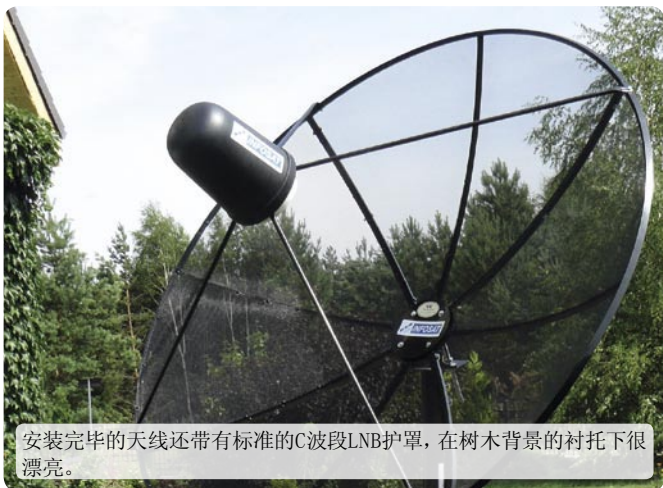

安装完毕的天线还带有标准的C波段LNB护罩，在树木背景的衬托下很漂亮。

测试和调整天线。我们用一个水平尺来测定仰角，通常会很接近正确值。

兴趣所在：尝试接收仰角极低的C波段信号。

星信号非常非常强。我们收到了3880H (27500,3/4) 转发器，信号强度为84 dB $\mu$ V，而 C/ N 为12 dB，边缘噪音为6 dB。另外一个数字转发器4040H(27500,3/4) 也不错。强度为 84.1dB $\mu$ V，而C/N 为12.6 dB，边缘噪音为： 6.3 dB。好极了！