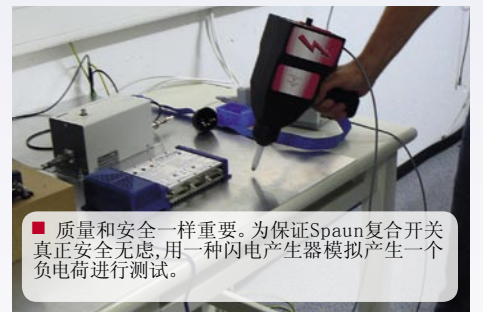

■ 有工作的地方就有测试仪。这里在开发新的复合开关。

■ 这个软件用于开发线路板。

■ 质量和安全一样重要。为保证Spaun复合开关真正安全无虑，用一种闪电产生器模拟产生一个负电荷进行测试。

■ 一名Spaun工程师正在他的设计室里。

■ 借助瞬时脉冲群发生器，模拟各种不同类型的干扰情况。

■ 一名员工将复合开关放入EMV测试室中。他使用一个5W的宽波段发射器，复合开关在测试室中被加载上闭路信号来测试。或用另一个方法：将天线放置在密闭的测试室之内，并设置成接收模式，目的是要检查复合开关产生信号干扰的情况。在图中的显著位置是测量30到100MHz范围内干扰情况的装置。