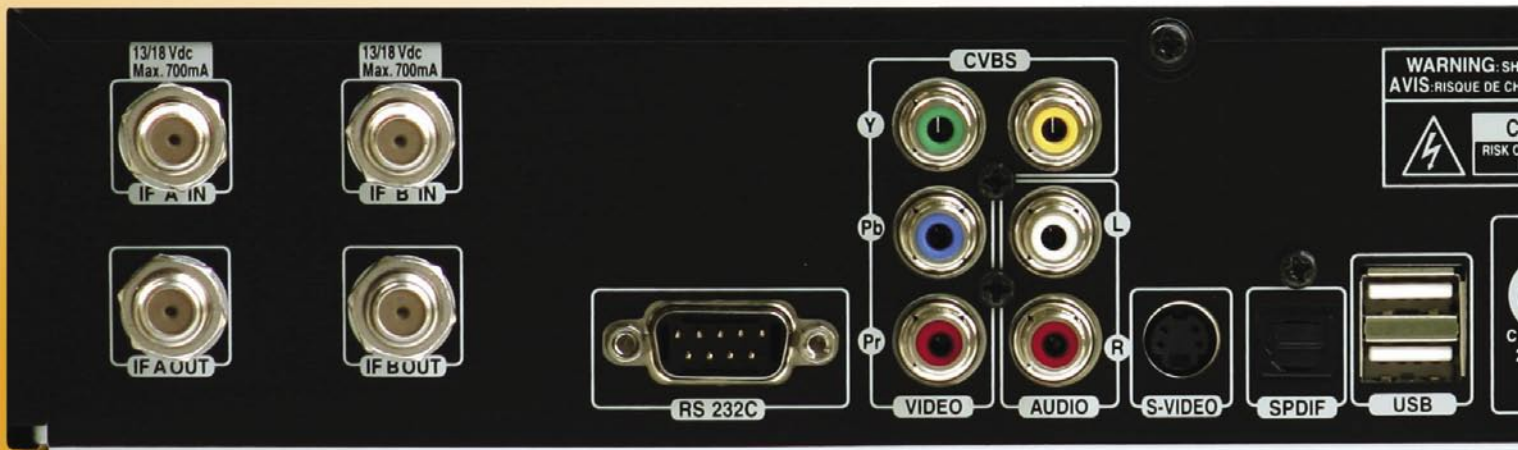

该机还有定时器功能，可以订制8个事件。因此，你可以在离家外出时来设定接收机录下你所喜爱的节目。甚至还有时间切换功能，来保存某人来敲你家门时你正在观看的4星电影。

接收机还具有诸如画中画(PIP)等许多其它实用功能。它可以当作一个MP3播放器使用，也可以用来显示数码照片，这样就可以用它来观赏上次假期里你和亲戚或朋友们的照片了。

用户设置 |

天线设置 |

PVR目录 |

画中画(PIP)频道目录 |