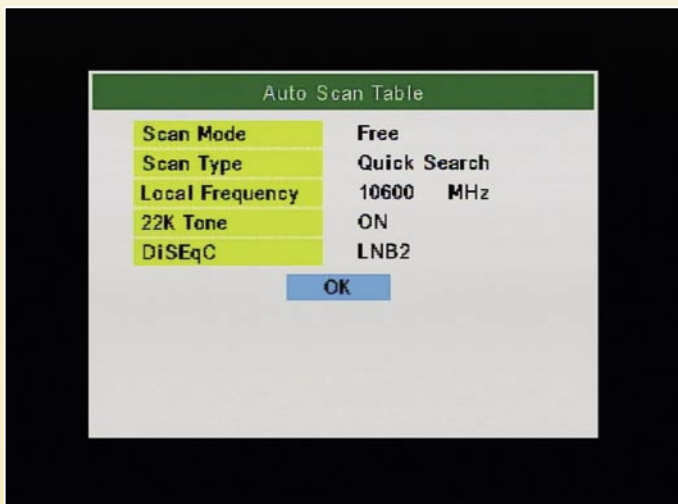

误。个别增加频道最好采用手动方式,所以最好是备有 SatcoDX 图表,频率、极化方式和符号率必须都得有。一次全部频道的搜索会将发现的频道全部加到目录上,而不管此前是否存在。频道扫描后被排列起来储存。每次进入频道目录都可以进行上下移动、删除或者增加

日常使用

当设置完毕,最后看电视的时候,按下“OK”按钮,机器就会显示出我们所有存储过频道的目录。该目录通过使用菜单按钮来简化。可以使用P+ 和 P- 按钮选择下个或上个卫星。

盲扫功能 |

一个喜欢的频道。喜欢的频道不能直接找到或进行编辑,只能在不分类的目录里去寻找具有红心形符号的频道名称。P+ 和P- 按钮用来在标记着喜欢的频道之间进行切换。电台频道也同样可以和电视频道一样来增加和编辑,但是是从分开的目录和菜单进入。

该目录默认状态为显示所有的卫星,所以记得频道序号或者使用喜欢的频道功能会免去繁琐的浏览寻找过程。许多现代的接收机都有的按照字母顺序来寻找的方式在这里也很有用。

当从目录里选好一个频道之后按下按钮来观看的时