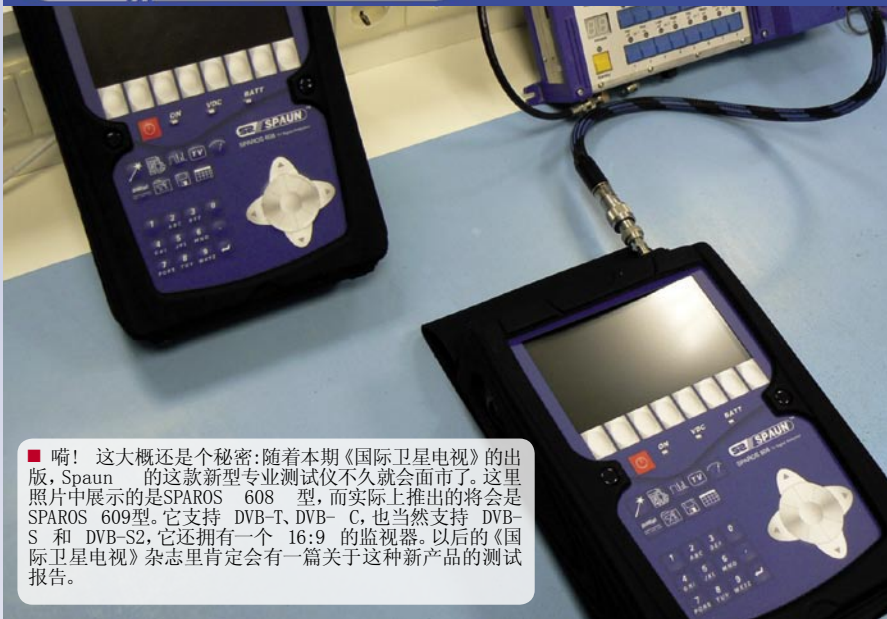

■ 仓库一瞥。物流经理克里斯托弗·瑞切尔告诉我们，“我们的存货周期大约为 3~4个星期。”每天卡车都来这里装货然后配送给客户。