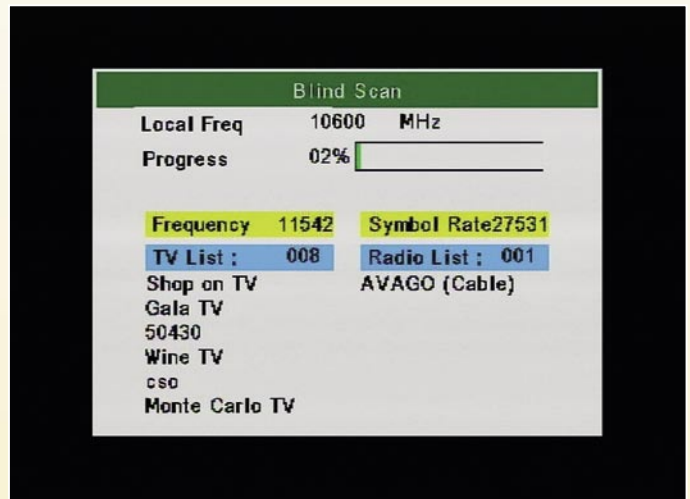

盲扫过程中 |

候,图像会从原来的小视窗状态马上变成全屏模式,这真“一触即发”啊。

射频输出。它也支持宽屏模式,而且表现力也不错。接收机默认连接的是4:3电视,而当它识别出是16:9 信号时,会在画面的上下方出现黑色的边框。对于日常观看

图像的质量很不错,要知道我们只是选用了AV输出和