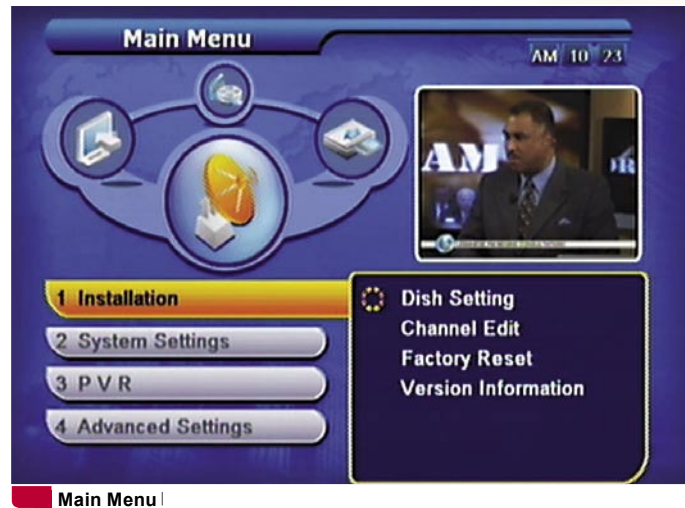

扫描两种极化(垂直和水平线极化),当然也可以选择其中一种。然后,我们用快速扫描代替了详细扫描。按下“OK”按钮开始盲扫。它在4分38秒内完成了对两种极化的扫描,不用看表,总扫描时间会显示在屏幕上。这其中还有一大部分时间是用来扫描从12.2到

12.9GHz的频率区间,对于INTELSAT美国5号卫星来说,这段额外的时间根本就是不必要的。没有方法限制盲扫的频率范围,若要设置频率范围就会稍微节

这样,现在我们的目录中就拥有了所有最新的频道。当观看某一频道的时候,按下“OK”按钮将会显示出频道目录。当你浏览频道目录时,会注意到一些目录上的不同。举例来说,目录可能包括FTA和加密的频道。如果你对加密频道不感兴趣,可以再次使用遥控器上的彩色功能按钮来消除。当显示频道目录时,按下红色功能按钮则会显示FTA频道。再次按下时就会显示包括加密频道的最初目录。频道分类目录也很容易显示:当显示频道目录时,按下黄色功能按钮就会显示分类方式(按字母顺序、按频道序号、按卫星或按缺省值)。

遥控器上那些彩色的功能按钮,可以很方便地增加、编辑或删除卫星。

Sonicview支持DiSEqC 1.0/1.1/1.2/USALS协议,它允许你将其两个调谐器连接到几乎任何类型的天线上,从单一天线到一个极轴天线都没有问题。在北美,最流行的(FTA)卫星是97°W的INTELSAT美国5号卫星。很自然,我们想要开始的接收机测试就从这个卫星开始。于是同轴电缆就被连接到接收机上,我们选择一号调谐器,就进入了天线设定界面。LNB类型/频率设定为单本振/10750MHz。当然,如果你使用的LNB本振频率(LOF)不同,你还可以到储存目录中找到相应的LOF。如果目录中还没有该LOF,你也可以使用遥控器上的数字按钮手动输入。

接下来,我们从该卫星上预置的目录中选择一个转发器。用遥控器上的左/右箭头按钮来选择一个工作着的转发器,你也可以按下“OK”按钮来浏览目录里所选卫星的所有转发器。对于INTELSAT美国5号卫星而言,其转发器目录应该是最新的。可以说,该机储存了所有最新的卫星转发器数据。

根据转发器目录的显示,你可以通过加亮某一转发器然后按下“OK”按钮来进行选择,如有必要,你还可以用遥控器上的彩色功能按钮在屏幕的右边增加、编辑或删除

除卫星转发器。屏幕下面显示着什么功能使用什么颜色的按钮。

我们也提到,所有的卫星转发器数据通常是最新的。如果你碰巧在卫星转发器上遇到一点小问题,编辑一下就可以了。但是如果你不愿意动手,Sonicview的盲扫功能将会替你做自动更新转发器目录的工作。只需在天线设定界面里按下遥控器上的蓝色功能按钮就可以了。你可以选择一种卫星扫描方式或多种卫星扫描方式。

我们的这个测试是选择一种卫星扫描方式。我们选择

省些时间。当然,我们也想要试试详细盲扫。实际上详细盲扫和快速扫描的时间相差不太多,而且找到的频道数量相同。

在频道目录界面力,你也可以按动绿色的功能按钮来在不同的调谐器之间很容易地切换。SV-360精英型PVR接收机使用了多画面技术,在同一屏幕上可以同时浏览4、9或16个不同的频道,这样使你以最快的速度获知现在电视上播出什么。你还可以使用方向按钮找到感兴趣的频道,然后按下“OK”按钮来观看选择的频道。

在相同转发器频道之间的切换只需要1秒的时间。不同转发器频道之间的切换