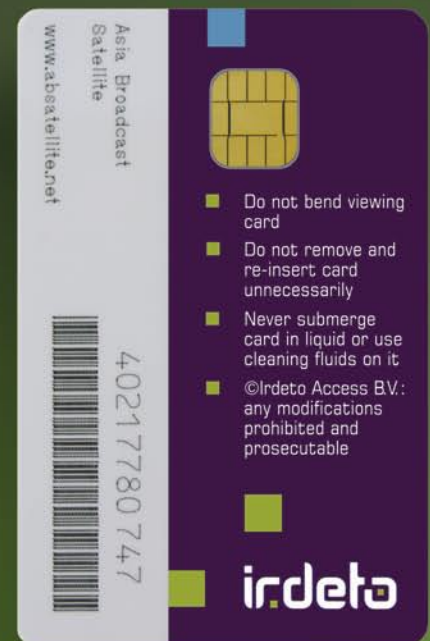

Asia Broadcast Satellite
www.asbsatellite.net

40217780747

- Do not bend viewing card
- Do not remove and re-insert card unnecessarily
- Never submerge card in liquid or use cleaning fluids on it
- ©Irdeto Access B.V.: any modifications prohibited and prosecutable

irdeto

INFOSAT INTERTRADE CO., LTD. - www.infosats.com
46/22 Moo.5 Tiwanon Rd., Banmai., Pakkred., Nonthaburi 11120 Thailand
Tel. (66) 2- 961-9161-3 Fax: (66) 2- 961-8587 E-mail: niran@infosats.com