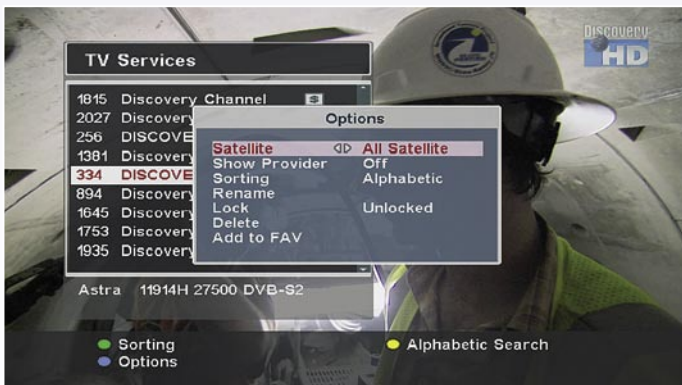

-

只能存储 5000个频道,后面板上还应该有个主电源开关。

信息条 |

扩展EPG |

带有操作菜单的频道目录 |

录制高清电视节目 |

浏览先前录制的节目 |