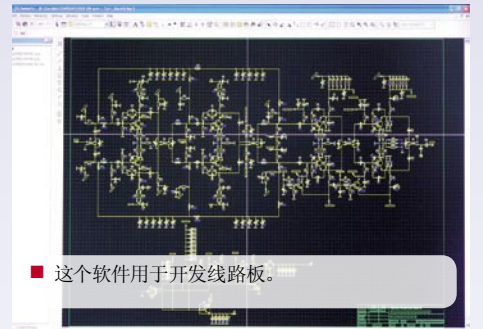

■ 有工作的地方就有测试仪。这里在开发新的复合开关。

■ 这个软件用于开发线路板。

■ 质量和安全一样重要。为保证Spaun复合开关真正安全无虑，用一种闪电产生器模拟产生一个负电荷进行测试。

■ 一名Spaun工程师正在他的设计室里。

■ 借助瞬时脉冲群发生器，模拟各种不同类型的干扰情况。

■ 一名员工将复合开关放入EMV测试室中。他使用一个5W的宽波段发射器，复合开关在测试室中被加载上闭路信号来测试。或用另一个方法：将天线放置在密闭的测试室之内，并设置成接收模式，目的是要检查复合开关产生信号干扰的情况。在图中的显著位置是测量30到100MHz范围内干扰情况的装置。