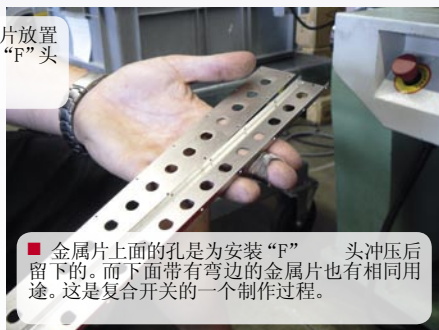

■ 这些自动化的机器在线路板上贴装所有的元件。

■ Spaun的员工哈比·弗齐在检查一个完工的线路板。  
“通常有问题的概率是1/1000”，他解释说。

■ 线路板在哪里呢？当然是在一个金属容器里。而且这些容器来自哪里呢？正在由这里的处理机卷成36mm宽、0.7mm厚，并附有0.02mm厚镀银层的卷子。一个新的卷子大约重100公斤，有400m长。

■ Spaun的员工福兰克·海勒将切好的金属片放置在这个打孔机加工并折弯。所有为安装“F”头的孔都是通过它加工的。