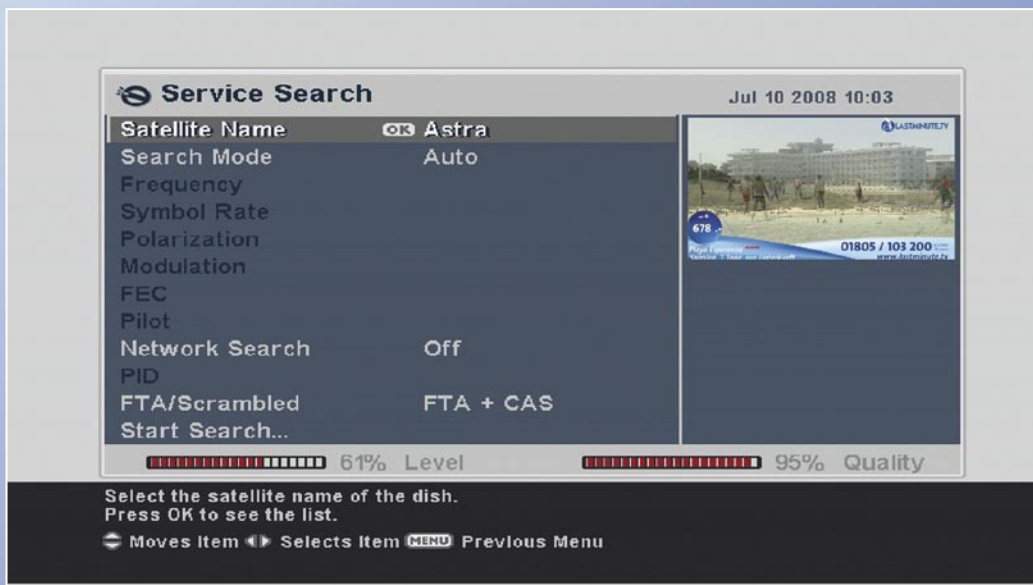

Available online starting from 26 September 2008

的转换需要3~4秒。如果你觉得太慢，只需关掉自动转换功能，并根据需要用遥控器手动改变图像格式。

Topfield 制造的调谐器给我们留下了很好的印象，它能很好地接收信号较弱的卫星，例如26 ° E上的BADR卫星、7 ° W上的NILESAT卫星或28.2 ° E上的ASTRA 2D卫星。

遗憾的是，我们在用户手册中找不到任何接收SCPC信号的调谐器技术数据，这使我们的测试没有任何数据范围来对比。我们的实际测试显示该机对符号码率为 2.0Ms/秒的信号也能接收播放。

我们还很高兴地进行了高清电视的接收测试。播放效果很流畅，没有任何图像出现花屏或停顿。我们看到，不管是FTA 的还是加密的，不同卫星的各种不同高清电视频道都被TF7700HSCI清晰地播放出来。

对于这一点，TF7700HSCI与其它高清接收机没什么两样，所不同的是它有所提高：这就是其USB 2.0 接口。

我们在测试时，连接上了希捷的FreeAgent Pro移动硬盘和 4GB 的U盘。当连接上的

时候，存储装置很快被接收机驱动起来，TF7700HSCI马上识别出新的存储媒体，录像和播放功能立刻可以使用了。

当录制一个频道的时候(即使是一个高清频道)，还可以同时观看同一转发器上所有其它的频道(当然也包括高清频道)。它也以一边录制一个频道，一边观看一个以前录制的节目。

不管我们在接收机上进行什么操作，我们都没有在录制和重放的时候发现任何冲突和停顿。

总之，我们没有发现其性能与内置硬盘的接收机有任何不同。这使用户具有一个优势：具有更大的弹性来使用外

接存储装置，如携带其到其它地方。

录制在外接硬盘或U盘上的节目也可以在个人计算机上播放，或使用适当的工具软件烧录在DVD光盘上。而录制的高清电视节目在我们的计算机上播放时也没有任何问题。

Topfield 始终不断地在努力改进其产品。接收机可以通过卫星、U盘或者其它接口进行软件更新。这使得用户可以轻松地更新接收机的软件。

Topfield通过其网站免费提供频道目录编辑工具软件；www.i-tpfield.com

频道搜索菜单 |