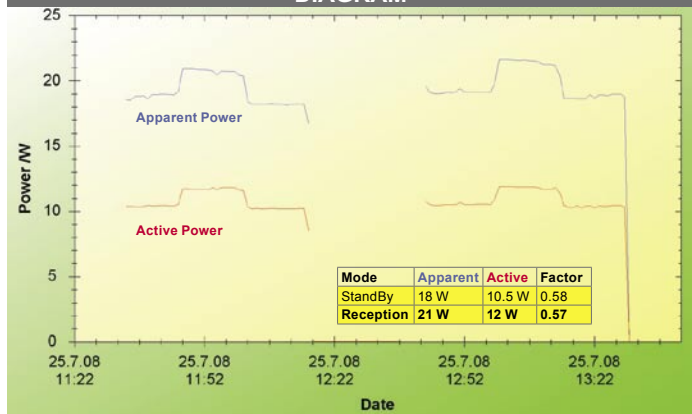

ENERGY DIAGRAM