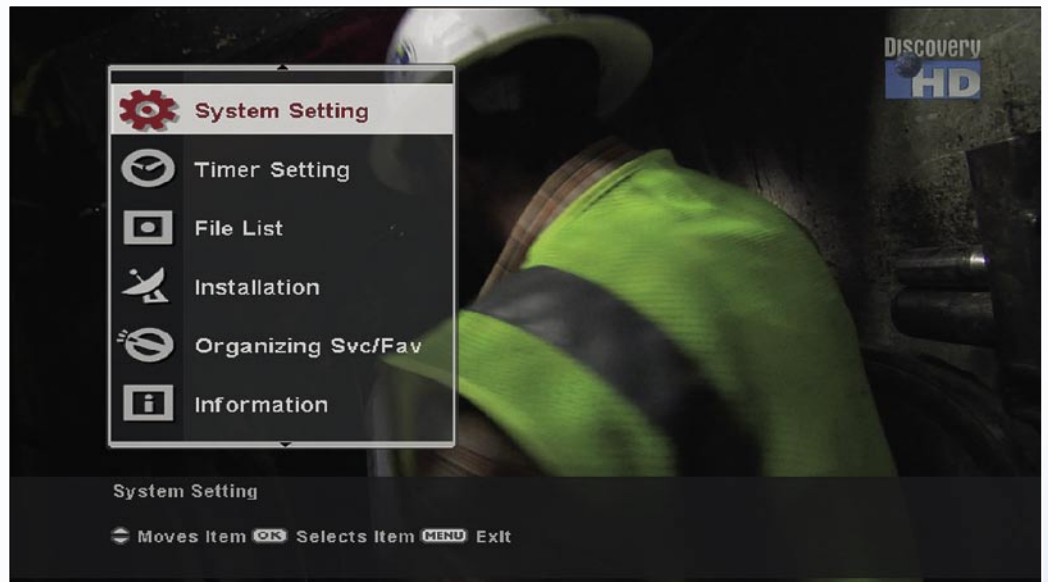

主菜单 |

因为频道存储能力的限制,必要时需要进行有效的目录频道编辑。Topfield 可以让用户在编辑频道目录时轻松地删除、移动或重新命名频道,或用一个密码锁住它们。按下某一按钮,可以将所看到的频道编入喜爱频道目录里。

系统恢复功能是一个非常实用的功能。用户可以快速地进行所有设定,如时常会根据

需要设置喜爱频道目录、卫星数据信息等。如果设定中出现的问题,最初的设置可以很快地恢复。而后,接收机就会完全恢复到最初的设定状态。

当所有的初始设定结束后,按下退出按钮退出主菜

可以获知即将播出节目的信息。

TF7700HSCI 可以快速浏览节目信息,按下“OK”按钮可以从 EPG上设定定时器,而与此同时,节目会继续通过一个小的视窗播放(甚至包括高清

单,接收机就会转到频道目录中的第一个频道上。

正如我们对Topfield期望的那样,屏幕上会出现一个信息条,内容包括该频道的EPG信息、当前时间、频道信息(图文电视文件、加密方式、字幕和复合馈源序号等)和转发器数据等。再次按下信息按钮,会提供有关当前频道的节目供应商等方面更详细的信息。按下向导按钮

节目)。按下“OK”按钮,可以显示频道目录,而使用遥控器上的那些彩色功能按钮,可以将卫星分类或限制某些特别的卫星。

两个高清频道之间的切换正好是2秒,而标清频道之间的切换则较快。

由于不同图像格式之间的自动调整需要较多的时间,在高清电视和标清电视频道之间