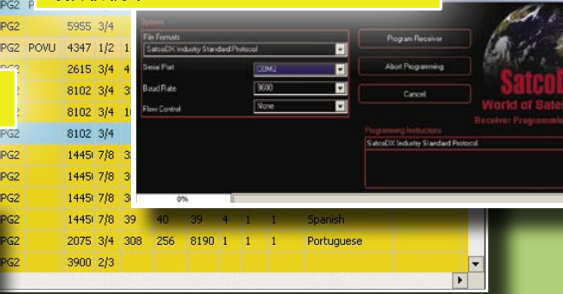

SatcoDX软件, 则不必再下载了。

点击“帮助”按钮来检查您安装的版本, 然后点击“关于”按钮。第3条线会告诉您电脑上已装有的版本。

用过期的激活码也可以运行。但是, 显示的卫星数据可能是上次您更新的或者原始的数据。SatcoDX软件默认状态是当前编辑完并上传的最新数据。

2. 点击“许可”按钮输入激活码然后注册。输入有效的激活码后退出。现在您就可以在您想要的时候下载最新的卫

地址:
国际卫星电视
1234邮箱
85766 慕尼黑 Ufg
德国 欧盟

全球所有卫星频道完整数据列表

自动显示所有可接收的卫星频道

通过互联网连接主服务器及备份服务器进行频道数据库更新

自动载入卫星频道数据到与SatcoDX兼容的接收机中

以HTML格式打印包含卫星场强图的频道列表

国际出版物发行协会会员

Technomate

The New