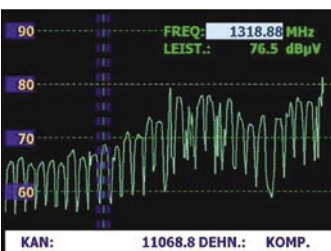

只有一件事情是确定的：环球 Invacom 公司将会找所有这些问题的正确答案！

亚历山大·维思

测量在 13 °E 上 HOTBIRD 卫星的 RAI 转发器的信号。传统的单体 LNB(左边) 和环球 Invacom 公司的光缆 LNB(右边) |

低端垂直波段(传统的单体 LNB 在左边, 环球 Invacom 公司的光缆 LNB 在右边) |

低端水平波段(传统的单体 LNB 在左边, 环球 Invacom 公司的光缆 LNB 在右边) |