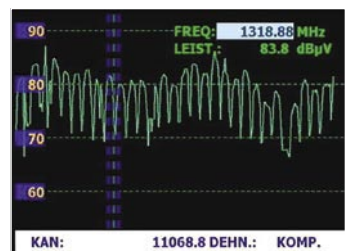

只有一件事情是确定的：环球 Invacom 公司将会找所有这些问题的正确答案！

亚历山大·维思

测量在 13 °E 上 HOTBIRD 卫星的 RAI 转发器的信号。传统的单体 LNB(左边) 和环球 Invacom 公司的光缆 LNB(右边) |

低端垂直波段(传统的单体 LNB 在左边, 环球 Invacom 公司的光缆 LNB 在右边) |

低端水平波段(传统的单体 LNB 在左边, 环球 Invacom 公司的光缆 LNB 在右边) |