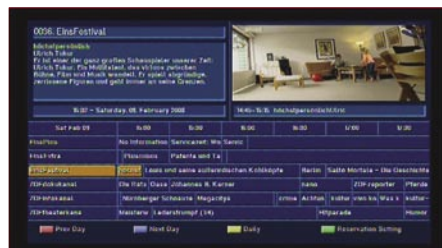

EPG (多频道显示) |