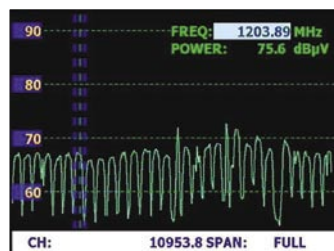

只有一件事情是确定的：环球 Invacom 公司将会找所有这些问题的正确答案！

亚历山大·维思

测量在 13 °E 上 HOTBIRD 卫星的 RAI 转发器的信号。传统的单体 LNB(左边) 和环球 Invacom 公司的光缆 LNB(右边) |

低端垂直波段(传统的单体 LNB 在左边, 环球 Invacom 公司的光缆 LNB 在右边) |

低端水平波段(传统的单体 LNB 在左边, 环球 Invacom 公司的光缆 LNB 在右边) |