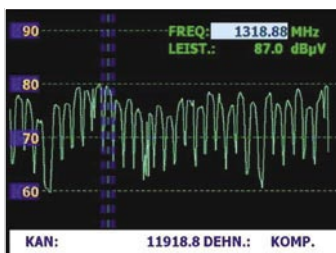

在左边, 环球 Invacom 公司的光缆