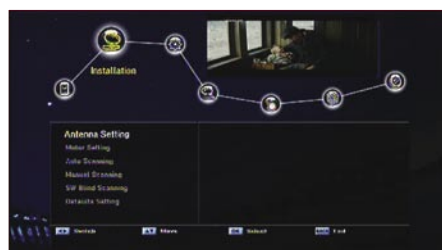

一旦进入天线设定阶段，你需要告诉该机现有设备能够接收到哪些卫星，还有接收机应该如何可在接收到卫星的位置间切换。

Nanoxx 9500 HD 预存

分钟。Nanoxx 9500 HD 的盲扫功能非常特别。使用这个选项可以以 3 或 4 MHz 为步长在全部频率范围进行扫描。可以预先定义四个符号率同时扫描，还可以用接收机根据符号率分别自

从理论上讲，任何 USB 2.0 的硬盘都可以连接到接收机上，只要它的格式是 FAT 32。否则，接收机将不承认它。不幸的是，接收机本身并不能给硬盘分区并按照 FAT 32 格式进行格

了 153 个欧洲和亚洲最新卫星位置的目录，可以单独进入其中的选项。举例来说，DiSEqC 1.0 和 1.1 协议支持多馈源天线，而 1.2 和 1.3(USALS) 支持极轴天线。

该机预先配置了一些类型的 LNB 设定方式，而你若将 S 波段天线连接到 9500 HD 时，你就会高兴地看到可以手动输入 LOF 频率。

所有的初始设定完成后，让我们开始进入下一步：扫描频道。可以用自动、手动和盲扫三种模式存储 10,000 个频道。Nanoxx 9500 HD 扫描的快速给我们留下了深刻的印象。我们在扫描一个做测试的有 90 个转发器的卫星时仅用了三

分钟。在我们的测试中，该机还做了一个非常特别的事，那是什么？又怎么做呢？即按照频率范围的要求选择时间。它能对一个卫星扫描 60 分钟，但是如果你想限定扫描，你可以削减一半时间只扫描一个极化。

如果你要按照个人偏爱来设置参数，那可以选择接收机的系统设定菜单。选项包括的设定范围为声音、EPG、电传文件和副标题，在媒体设定里可以调整视频的输出格式。在这个菜单中设定内置时钟并管理定时器是很容易的。

使用多媒体菜单，可以在 Nanoxx 9500 HD 上接驳使用移动硬盘，U 盘或用现有网络的功能在家工作。

式化。你可以将硬盘连接到个人计算机上，用“磁盘分区魔术师”一类的软件进行格式化，因为 MS Windows 操作系统软件不能对超过 32 GB 的硬盘按照 FAT 32 格式进行格式化（微软公司偏爱 NTFS 格式吗？主要是出于技术原因的考虑）。由于具有网络接口，接收机可以用计算机网线接入任何家庭网络。IP 地址可以用手动输入或者使用 DHCP 从路由器获得。

FTP 浏览器是其另外一个非常好的功能，即可以直接地从互联网上任何类型的服务器上下载并安装更新软件。下一个菜单是显示两个 CI 插槽状态信息的，我们成功地测试了 Irdeto、Cryptoworks、Alphacrypt

主菜单 |