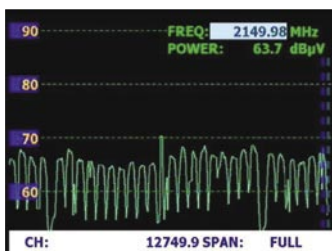

只有一件事情是确定的：环球 Invacom 公司将会找所有这些问题的正确答案！

亚历山大·维思

测量在 13 °E 上 HOTBIRD 卫星的 RAI 转发器的信号。传统的单体 LNB(左边) 和环球 Invacom 公司的光缆 LNB(右边) |

低端垂直波段(传统的单体 LNB 在左边, 环球 Invacom 公司的光缆 LNB 在右边) |

低端水平波段(传统的单体 LNB 在左边, 环球 Invacom 公司的光缆 LNB 在右边) |