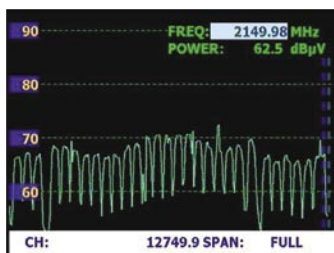

一根纤细的光缆能连接

给所有安装者的提示: 光缆连接不只是简单地接在一起, 之前要处理得非常干净才行。可以使用各种不同的方法来弄干净。实际上最常见是用这里显示的装置: 将光纤接头插入, 然后用一张一次性的非常细的砂纸来研磨清理接头。这是保证连接没有任何信号衰减唯一的方法。

高端垂直波段(传统的单体 LNB LNB 在右边) |

在左边, 环球 Invacom 公司的光缆

高端水平波段(传统的单体 LNB

在左边, 环球 Invacom 公司的光缆 LNB 在右边) |