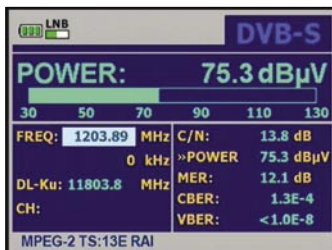

测量在 13 °E 上 HOTBIRD 卫星的 RAI 转发器的信号。传统的单体 LNB(左边) 和环球 Invacom 公司的光缆 LNB(右边) |