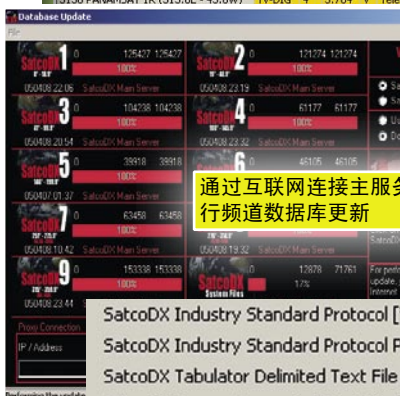

SatcoDX软件, 则不必再下载了。

点击“帮助”按钮来检查您安装的版本, 然后点击“关于”按钮。第3条线会告诉您电脑上已装有的版本。

用过期的激活码也可以运行。但是, 显示的卫星数据可能是上次您更新的或者原始的数据。SatcoDX软件默认状态是当前编辑完并上传的最新数据。

2. 点击“许可”按钮输入激活码然后注册。输入有效的激活码后退出。现在您就可以在您想要的时候下载最新的卫

地址:
国际卫星电视
1234邮箱
85766 慕尼黑 Ufg
德国 欧盟

全球所有卫星频道完整数据列表

自动显示所有可接收的卫星频道

通过互联网连接主服务器及备份服务器进行频道数据库更新

自动载入卫星频道数据到与SatcoDX兼容的接收机中

以HTML格式打印包含卫星场强图的频道列表

国际出版物发行协会会员

Technomate

The New