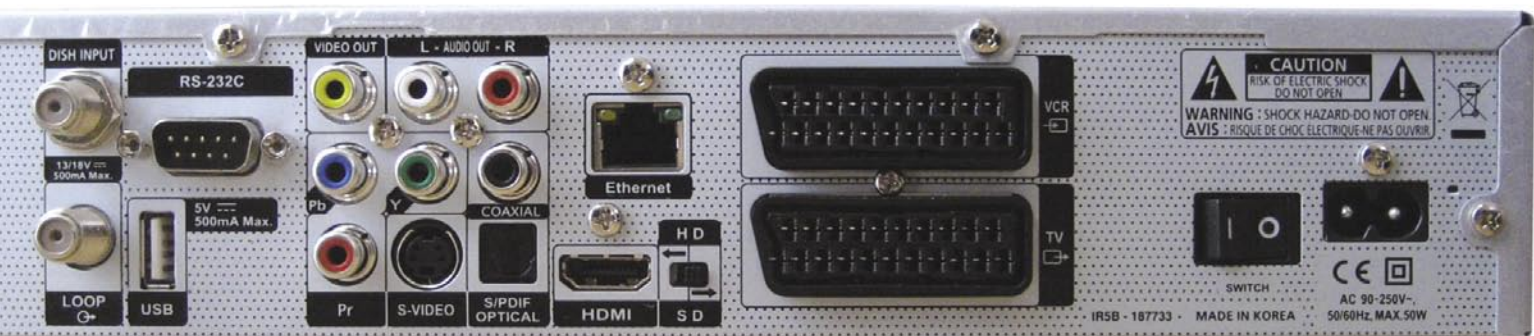

一旦进入天线设定阶段，你需要告诉该机现有设备能够接收到哪些卫星，还有接收机应该如何可在接收到卫星的位置间切换。

Nanoxx 9500 HD 预存

分钟。Nanoxx 9500 HD 的盲扫功能非常特别。使用这个选项可以以 3 或 4 MHz 为步长在全部频率范围进行扫描。可以预先定义四个符号率同时扫描，还可以用接收机根据符号率分别自

从理论上讲，任何 USB 2.0 的硬盘都可以连接到接收机上，只要它的格式是 FAT 32。否则，接收机将不承认它。不幸的是，接收机本身并不能给硬盘分区并按照 FAT 32 格式进行格

了 153 个欧洲和亚洲最新卫星位置的目录，可以单独进入其中的选项。举例来说，DiSEqC 1.0 和 1.1 协议支持多馈源天线，而 1.2 和 1.3(USALS) 支持极轴天线。

该机预先配置了一些类型的 LNB 设定方式，而你若将 S 波段天线连接到 9500 HD 时，你就会高兴地看到可以手动输入 LOF 频率。

所有的初始设定完成后，让我们开始进入下一步：扫描频道。可以用自动、手动和盲扫三种模式存储 10,000 个频道。Nanoxx 9500 HD 扫描的快速给我们留下了深刻的印象。我们在扫描一个做测试的有 90 个转发器的卫星时仅用了三

分钟。在我们的测试中，该机还做了一个非常特别的事，那是什么？又怎么做呢？即按照频率范围的要求选择时间。它能对一个卫星扫描 60 分钟，但是如果你想限定扫描，你可以削减一半时间只扫描一个极化。

如果你要按照个人偏爱来设置参数，那可以选择接收机的系统设定菜单。选项包括的设定范围为声音、EPG、电传文件和副标题，在媒体设定里可以调整视频的输出格式。在这个菜单中设定内置时钟并管理定时器是很容易的。

使用多媒体菜单，可以在 Nanoxx 9500 HD 上接驳使用移动硬盘，U 盘或用现有网络的功能在家工作。

式化。你可以将硬盘连接到个人计算机上，用“磁盘分区魔术师”一类的软件进行格式化，因为 MS Windows 操作系统软件不能对超过 32 GB 的硬盘按照 FAT 32 格式进行格式化（微软公司偏爱 NTFS 格式吗？主要是出于技术原因的考虑）。由于具有网络接口，接收机可以用计算机网线接入任何家庭网络。IP 地址可以用手动输入或者使用 DHCP 从路由器获得。

FTP 浏览器是其另外一个非常好的功能，即可以直接地从互联网上任何类型的服务器上下载并安装更新软件。下一个菜单是显示两个 CI 插槽状态信息的，我们成功地测试了 Irdeto、Cryptoworks、Alphacrypt