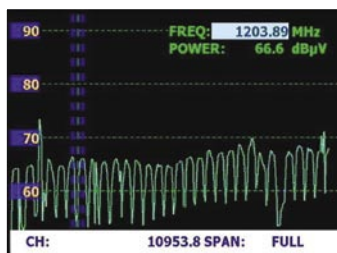

高端垂直波段(传统的单体 LNB LNB 在右边) |