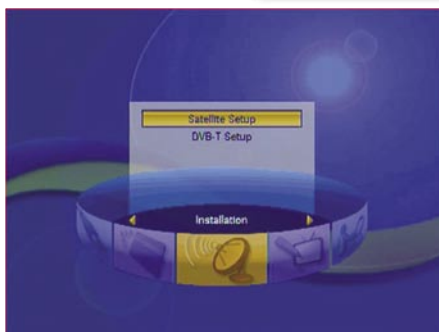

化的设计解决方案,甚至可以借助其界面让你进入更多的细节。

Metabox 引以为荣的是可以记忆 10,000 个频道,可以装满自动扫描或手动输入的信号数据。安装有 DiSEqC 功能的极轴天线的玩家在实际扫描开始之前可以标记多达十个卫星的位置。如果你有一个极轴天线,这将是一个能节省许多时间的功能。

在一个有 90 个转发器的卫星上,我们的扫描刚刚超过六分钟,这虽然没有打破任何奥运会记录,但是也堪与多数接收机竞争比较。

对于搜索数字地面电视频道则需要更少的耐性和专长。只需简单地选择是否想要运行一个自动或者人工的扫描即可。自动扫描将会检查开始扫描之前就被定义了的 UHF 频率。如果所连接的地面天线有一个内建信号放大器,该接收机能直接向信号电缆提供 5 伏的供电。

为了使初始扫描的结果排列有序, Metabox HD Combo CI 提供各种类型的分类和编辑功能,像是按照字母、卫星、转

发器、加密方式、童锁或 SID 等分类来排列频道。

为了确保所有你经常观看的频道能在按下按键后马上出现,你应该将它们移到由使用者自由定义的五个喜爱频道目录之一里面。

使用者的参数选择在第二个主菜单条目里进行处理。在这里,你可以让该机根据 DVB-S 或 DVB-T 的数据流设定正确的时间,而你可以每天在定时器上重复设定八个定时事件。

Metabox 的 HDMI 接口能提供 PAL 制的 576p、720p 和 1080i 的视频信号,而欧插则能提供 RGB、CVBS 或 S-视频信号。

当所有的初始设定完成后,频道目录里就填满了数字卫星和地面电视及和电台,你就可以离开主菜单,而接收机则显示出目录上的第一个频道。

每当一个新的频道出现时,在屏幕的底部就会出现一个编排清楚的信息条。它呈现出关于当前节目的图文电视文件、副题、加密方式、杜比

数字音频、童锁或高清电视内容等方面的信息。

如果你按下信息按钮一秒后,就可以得到关于当前节目的更多 EPG 信息,前提是频道供应商提供相关内容。

此时, Metabox 显示出了其 EPG 设计的聪颖和功能的强大。你可以了解单一频道的详细信息,或一次浏览五个频道的概述。如果你按下“OK”按钮,频道目录就会显示出来,但是在这里 Meta 多媒体更是已经超越了传统,而当你按下遥控器上绿色的按钮时,会出现一个虚拟的软键盘。只要简单地键入你正在找寻频道的名字,该机将会显示出这个特别的频道,前提是它存在于频

道目录中。当然,你也可以依照各种不同的参数暂时进行分类而轻易地找出你需要的频道。

当 HD Combo CI 从一个频道转到换下一个频道用时稍微超过了 1 秒,这让我们感觉不错。对于高清频道的切换,它可能花上多一点的时间。

Metabox HD Combo CI 的各种性能出众,这已经在前面提到过。但是这款接收机还具备更好的有点,者使得它更是超凡脱俗: 它可以支持 Nvod (近视频点播)、字幕语言选择和同时显示多达 16 个频道的多画面模式。

Meta 多媒体公司在其接收机内配有一款低门限的调谐器,可以锁定和收看 C/N 低于 5 分贝的 SCPC 信号。且其 DVB-S 兼容的符号率范围为 1~45 Ms/s,但是我们的测试无法完全确定这点。而且每个符号率为 1.6Ms/s 或稍高的 SCPC 信号都能收看,这本来就超出你的卫星接收机的平均水平。