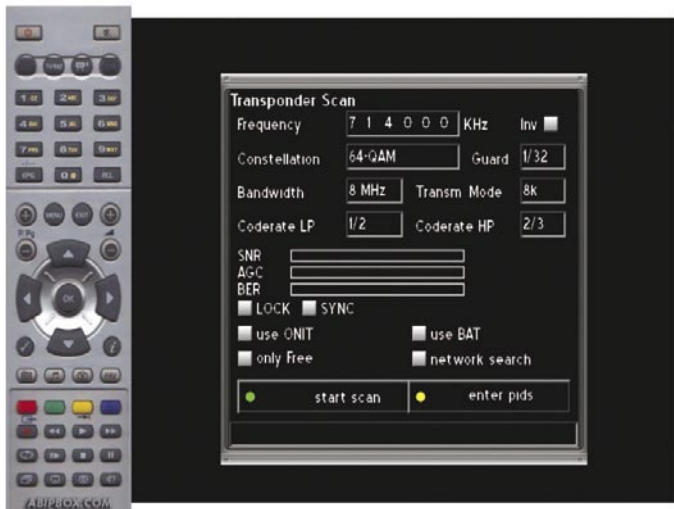

虚拟遥控器!

TECHNIC DATA

Manufacturer	AB-COM s.r.o. Gogolova 1, 955 01 Topolcany, Slovakia
Homepage	www.abcom.sk
Tel	+421 38 5322 038
E-mail	info@abcom.sk
Model	350Prime PVR
Function	Linux-based digital receiver, suitable for terrestrial, cable and satellite DVB reception
CPU	IBM PowerPC 405
CPU Speed	350 MIPS
Channel Memory	4000
Symbol Rate	1~45 Ms/s
SCPC Compatible	Yes
USALS	Yes
DiSEqC	1.0/1.1/1.2/1.3
Digital Audio Output	Yes
EPG	Yes
C/Ku-band compatible	Yes
Power supply	AC110~220V, 50Hz/60Hz
Power consumption	25W max.