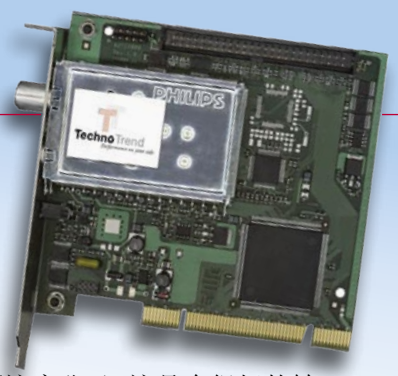

遍及全球的 DVBSHOP

没有太多的卫星器材经销商能说他们的业务遍及全球。大部分是专注于自己的国家或附近的一些国家。而业务遍及全球的经销商里就有德国的 DVBSHOP。我们想知道 DVBSHOP 如何变成了誉满全球的卫星经销商,于是决定去慕尼黑机场拜访 DVBSHOP 的一个大股东艾克赛尔·胡恩特。其实我们并不一定要走多远,《国际卫星电视》杂志社就在慕尼黑。

当然, DVBSHOP 发展成为业务遍及全球的公司并取得一系列成功,这背后一定有许多故事。但是首先我们想要了解艾克赛尔·胡恩特是如何开始的。他跟我们介绍说:“我 1987 年成为一位项目经

理,而后来成为一位计算机公司的采购经理。”

1994 年,他从员工变成老板:他成立了“克伦巴斯电脑公司”,最好时公司拥有 28 位员工。IAT 多媒体公司,业内一个较大的公司,发现了年轻艾克赛尔·胡恩特的公司并于 1998 年从他

手里买下了这家公司。这是个很好的转换:“价钱的一半给了我现金,而另一半是股份”,他回忆说。他也没有马上拿钱走人 - 他还拥有股份。购买合同规定要他再管理三年公司。

在他三年合同结束的时候,艾克赛尔·胡恩特离开 IT 业,成立了一个独立的管理咨询公司,为中等大小的各种不同公司在管理、财务、会计和物流管理方面提供咨询服务。在这期间,他有了继续其爱好的时间:用 PC 卡进行卫星接收,其实这从 1998 年就开始了:早期时候他装配了 PVR 来录制 MPG2 流媒体。

2001 年,出于无聊,他决定参观在德国汉诺威举办的 CeBIT 计算机展销会。当他来到 TechnoTrend 公司的展台前停了下来,他发现了一款功能多样的 PC 卡。他询问了 500 个这款 S1600 型号的 PC 卡价格然后下了订单。不到一

DVBSHOP 公司的总部就在慕尼黑机场附近这栋现代化的办公楼里。

TELE-satellite World www.TELE-satellite.com/...
Download this report in other languages from the Internet: