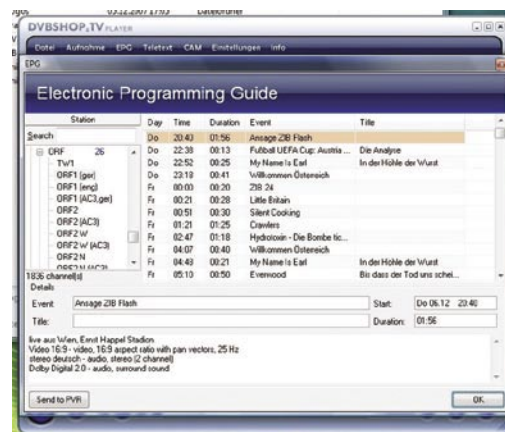

日常使用

DVBShop 电视播放器兼容 TechnoTrend 所有系列的 PC 产品,无论是内置的 PC 卡还是外接的 USB 机顶盒,以及 TechnoTrend 电视机。如果你的硬件装有一个 CI 插槽,一个 DVB-S2 调谐器或一个 TechnoTrend 遥控器,还可以接收到高清电视节目。无论是用我们实验室的个人计算机,还是用最近一期《国际卫星电视》上介绍过的 TechnoTrend S2-3650 CI 接收机,安装软件的过程都很顺利。

在我们开始深入测试软件能力之前,我们首先要进行信号搜索。当然,其内含一个预置欧洲、亚洲和美洲 160 个卫星的目录,但是其默认的出厂版本并不是最新更新的。谢天谢地,可以通过互联网进行更新,地址是 <http://joshyfun.peque.org/transponder/index.html>。

和 TechnoTrend 的软件一样, DVBShop 电视播放器兼容 DiSEqC 1.0,除了支持标准的 Ku 波段之外,它还支持 C 波段接收。如果你要使用外国本振的 LNB,可以用手动的办法输入本振频率。

除了卫星接收功能之外,该软件也适用于 DVB-T 和 DVB-C 三种模式并同样具有节目搜索功能。

它可以手动进行信号搜索,如果需要,可选择某一转发器,或预置目录里所有卫星转发器,或只选免费节目。若要对所

有信号进行扫描,只需进行一次更新搜索。

其扫描程序的速度之快令人印象深刻,因为它用了四分钟多一点的时间就完成了对 90 个转发器卫星的扫描,借助稍微过时的转发器目录,还可能发现一些不常播的频道。

一旦完成信号搜索,第一个活跃的频道就在屏幕上出现,同时在电视屏幕窗口下面也显示出来一个清晰的信息条,显示着当前频道和下一个频道(需要频道供应商支持)的信息及编号。

EPG 易于使用,并且内容非常丰富,速度也很快。只需按下 EPG 按钮,在电视屏幕的窗口上面就会获得想要的信息。其另外的一个优点是可以在 EPG 中直接选择记录的节目 - 真是再好不过了。

我们也非常喜欢其时间模式,它可以随时将正在观看的节目锁住并在在稍后再连续回放。这个功能当你正在欣赏喜欢的节目时如果接到电话的话会很方便。

我们也测试了所有流行接收机所具有的小功能,如图文电视、字幕(图文电视和DVB),还有 CI 管理功能,所有功能都运行流畅。

除了看电视之外,该软件也可以当做媒体播放器,播放所有传统格式的视频文件,如 DivX、MPEG、VCD、ASF、WMV、WMA、OGG 和 OGM,它不只对于 TechnoTrend 媒体播放器是一个理想的替代品,而且事实上它可以替代你迄今为止使用的任何媒体播放器。

将来,该工具软件可望支持一些付费电视的 NVD 服务,如在德国和奥地利的《首映》节目。暂时看所需的频道还得用手动的方式在全部频道目录中寻找,而将来 NVD 会有一个专门的选项来寻找热门节目。

DVBShop 电视播放器软件可以从 DVBShop 的网站 www.dvbshop.net 处下载。