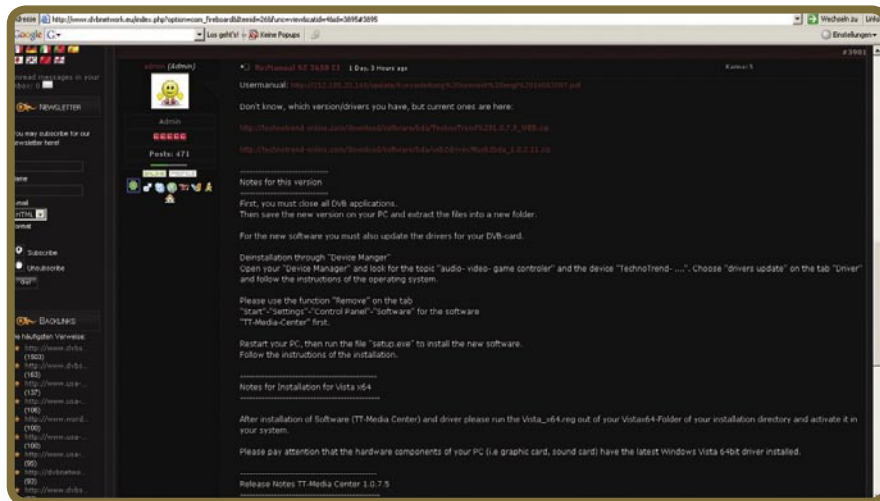

DVBSHOP 客户服务

▲ PC 卡的安装有时可能会复杂些，因为每个 PC 的配置都有所不同。幸运的是，大多数问题以前都见过，借助论坛的搜寻功能就能找到答案。

◀ 丹尼尔·伯赖特管理着 DVBSHOP 网络论坛。他是一个计算机专家，向我们解释说：“我在 2000 年买了第一个 PC 卡；这是 TechnoTrend 公司的一个高级卡。”他的原来兴趣是家庭影院。他测试着每一款成为 DVBSHOP 商品的新 PC 卡。