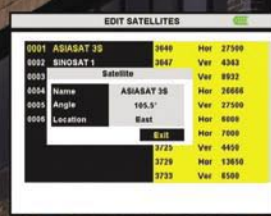

专家设置菜单 I

硬盘设置 I

接收机信息 I

信息条 I

显示任何从 1 到 6 小时每小时的内容。当然, EPG 信息不局限为 6 小时,你可以

Find your Signal in minutes!

Easily Edit your Satellites settings!

Quickly Retrieve Pointing Information!