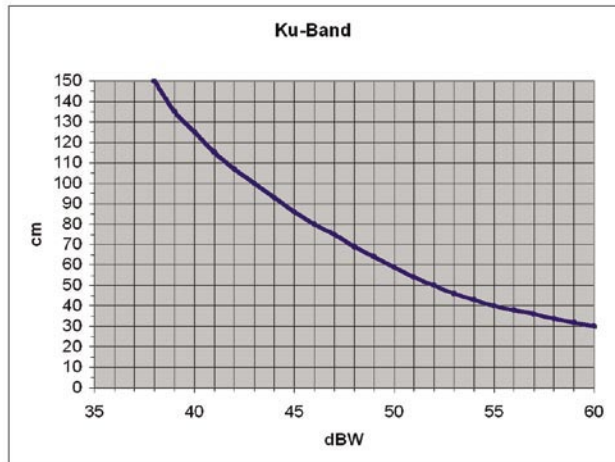

图 1. C 波段天线尺寸及对应的 EIRP 值。

图 2. Ku 波段天线尺寸及对应的 EIRP 值。

图 3. Ku 波段天线尺寸及对应的 EIRP 值。

很小而且 EIRP 也不可能高。从图 1 到图 3 可以看出，EIRP 也可以说成是天线尺寸。图 3 是部分图 2 的扩大，这样可以使你更容易地了解到使用最普遍的 Ku 天线尺寸。

图中曲线显示的是 20 °C 波段 LNB 和 NF=0.6 分贝 Ku 波段 LNB 的情形。如果你有了更好的装备，例如 0.3 分贝的 Ku 波段，你就会大大减少天线的尺寸。举例来说，你若想使 EIRP=48 dbW，你就可以使用 65 cm 的天线配上 0.3 分贝的 LNB，而不用 70 cm 的天线加上 0.6 分贝的 LNB。