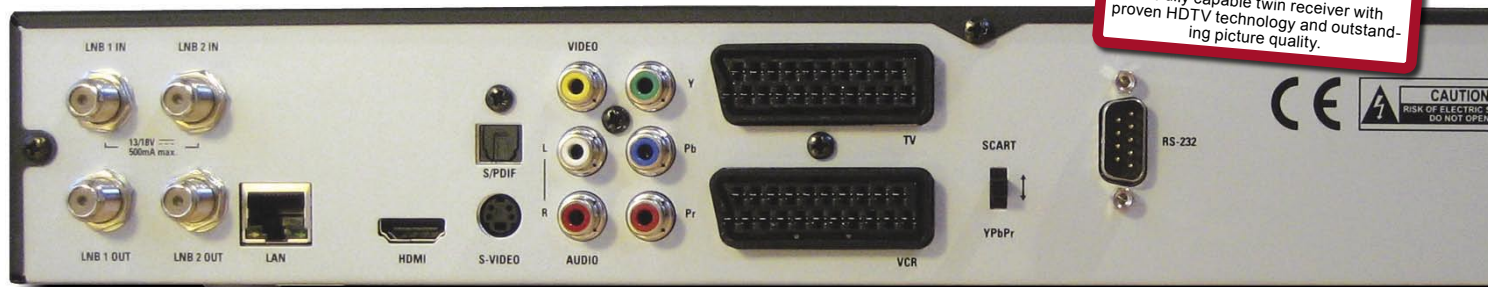

除了德语之外,还有英语、法语、意大利语、西班牙语、土耳其语、丹麦语、瑞典语、挪威语、荷兰语、波兰语、芬兰语和匈牙利语。系统设定屏幕也可以让使用者根据接口及图像等实际选择适当的颜色标准。

从理论上说,这款接收机是按照播放 16:9 影像格式的想法设计的,遗憾的是目前还有相当数量的节目供应商基于价格的因素仍然在播送别 4:3 格式的节目。好在接收机具有两种不同的显示模式:全屏或窄屏。“窄屏”选项受到液晶电视机用户的欢迎,因为播放 4:3 格式影像的时候左右两侧会出现黑边,而“全屏”选项对等离子电视机用户比较适合,因为黑边会有烧灼屏幕面板的危害,在“全屏”模式时,影像就会充满整个屏幕而避免对电视的伤害。声音信号的输出格式可以是 PCM和比特流。

一旦起始设置及接收机与电视接驳匹配完毕,下个步骤

就是直接进入安装菜单,以便在接收机上设置所有外部连接。Topfield 有两个调谐器,可以接收 QPSK和 8PSK 格式的 DVB-S 及 DVB-S2 信号。制造厂商预置了包含 145个(!)卫星的目录,绝大多数转发器数据都是最近更新的。除了 13 ° E 的 HOTBIRD 和 7 ° W 的 NILESAT 卫星之外,该目录是按照字母顺序排列卫星的,这样分类可以更方便地寻找到所需的卫星。该机还支持 DiSEqC 1.0 协议,可以同时接收多个卫星,也支持 DiSEqC 1.1协议,同时接收 16 个高频头,并支持 DiSEqC1.2 和 1.3(USALS)协议,可以驱动极轴天线电机。

该机基本上是设计用来接收两组卫星信号的。但是没有两组信号的话,一组信号也可以工作。但第二个调谐器的输入要接驳到第一个的输出端。接收机必须要在安装菜单里明确这点,这样录音功能才能开启并操控。

我们惊异于其自动扫描的

正如我们所愿, Topfield 的自动扫描不是唯一的扫描方法,它还有手动和其他的扫描方式。不仅可以输入频率、符号率、极化和音调,还可以输入 PID,而这总是最受卫星爱好者的欢迎。

尽管有两个 CI 插槽位置,如果你不需要收看付费电视,在同一个菜单里有一个简单的按钮可以设置仅扫描免费频道。如果你想使用该机接收多个卫星,那么你要考虑到该接收机的频道记忆容量仅为 5000个。

在进行多卫星频道扫描之后,即使是选择了只扫描免费频道,我们测试接收机的频道目录也相当拥挤,因此我们决定进行编辑、分类和重新排序。在一个逻辑性非

对于愿意编排接收机频道目录或者觉得用接收机编排很费事的人来说, Topfield公司在其网站上 (www.i-topfield.com) 提供了一款名为 WEGA的小工具,它可以让你在个人计算机上进行编辑。遗憾的是,只能通过 RS-232 接口与电脑连接。希望制造厂商将来能用网络接口来传送频道目录。

还是继续关于“网络”的话题: TF7700 HDPVR 将来可以通过 100 MBit 带宽的网络连接计算机来传输录制的影像。目前还不可行,改进正在抓紧进行中。但是,即便如此,这个连接肯定有用:制

TF7700HDPVR

速度: 在我们对含有 80 个转发器的卫星测试时只需大约五分钟就扫描完毕。我们还高兴地看到了最新的转发器数据,所以在扫描过程中发现了 DVB-S2 标准的高清电视频道。

常强的菜单里,目录里的各个频道可以被重新命名、移动、删除或用 PIN 码设置童锁。可以将许多比较爱看的频道编排到由用户自己命名的喜爱频道目录里,并通过遥控器上一个相应的按钮方便地找到。

造厂商还通过接收机上网络接口用互联网提供软件更新来增加卫星。只需要在安装菜单上简单地分配一个 IP 地址并将此信息提供给本地局域网的互联网出入口,然后接收机就通过网络下载最新的软件。接下来的手册任