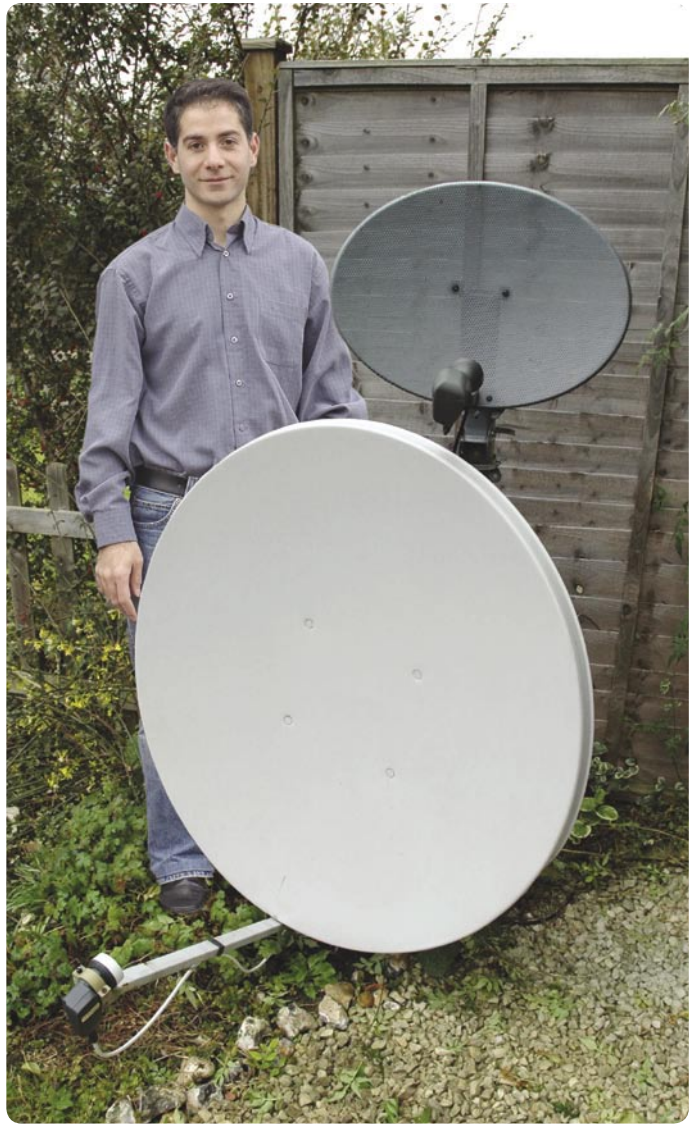

▲ 爱伦站在他家的接收系统面前。他用较小的天线接收《天空卫视》的套餐节目, 而用较大的天线扫描天空。他编制了“卫星安装向导”, 这是一个通过 Google 地图确定在地球上的位置, 继而提供天线方位角和仰角的工具软件, 它还整合了 SatcoDX 上的全球卫星电视数据库。

TELE-satellite World www.TELE-satellite.com/...

Download this report in other languages from the Internet:

Arabic	العربية	www.TELE-satellite.com/TELE-satellite-0803/ara/dishpointer.pdf
Indonesian	Indonesia	www.TELE-satellite.com/TELE-satellite-0803/bid/dishpointer.pdf
Bulgarian	Български	www.TELE-satellite.com/TELE-satellite-0803/bul/dishpointer.pdf
German	Deutsch	www.TELE-satellite.com/TELE-satellite-0803/deu/dishpointer.pdf
English	English	www.TELE-satellite.com/TELE-satellite-0803/eng/dishpointer.pdf
Spanish	Español	www.TELE-satellite.com/TELE-satellite-0803/esp/dishpointer.pdf
Farsi	فارسی	www.TELE-satellite.com/TELE-satellite-0803/far/dishpointer.pdf
French	Français	www.TELE-satellite.com/TELE-satellite-0803/fra/dishpointer.pdf
Greek	Ελληνικά	www.TELE-satellite.com/TELE-satellite-0803/hel/dishpointer.pdf
Croatian	Hrvatski	www.TELE-satellite.com/TELE-satellite-0803/hrv/dishpointer.pdf
Italian	Italiano	www.TELE-satellite.com/TELE-satellite-0803/ita/dishpointer.pdf
Hungarian	Magyar	www.TELE-satellite.com/TELE-satellite-0803/mag/dishpointer.pdf
Mandarin	中文	www.TELE-satellite.com/TELE-satellite-0803/man/dishpointer.pdf
Dutch	Nederlands	www.TELE-satellite.com/TELE-satellite-0803/ned/dishpointer.pdf
Polish	Polski	www.TELE-satellite.com/TELE-satellite-0803/pol/dishpointer.pdf
Portuguese	Português	www.TELE-satellite.com/TELE-satellite-0803/por/dishpointer.pdf
Russian	Русский	www.TELE-satellite.com/TELE-satellite-0803/rus/dishpointer.pdf
Swedish	Svenska	www.TELE-satellite.com/TELE-satellite-0803/sve/dishpointer.pdf
Turkish	Türkçe	www.TELE-satellite.com/TELE-satellite-0803/tur/dishpointer.pdf