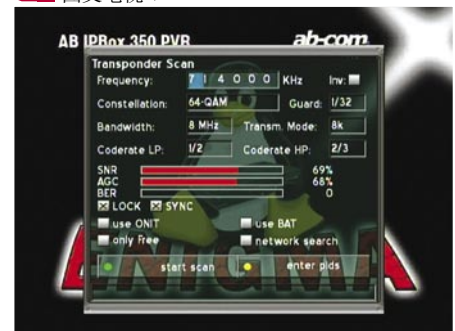

DVB-T 频道搜索 I