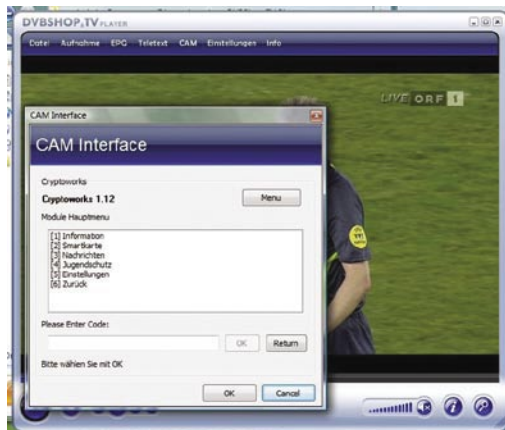

日常使用

DVBShop 电视播放器兼容 TechnoTrend 所有系列的 PC 产品,无论是内置的 PC 卡还是外接的 USB 机顶盒,以及 TechnoTrend 电视机。如果你的硬件装有一个 CI 插槽,一个 DVB-S2 调谐器或一个 TechnoTrend 遥控器,还可以接收到高清电视节目。无论是用我们实验室的个人计算机,还是用最近一期《国际卫星电视》上介绍过的 TechnoTrend S2-3650 CI 接收机,安装软件的过程都很顺利。

在我们开始深入测试软件能力之前,我们首先要进行信号搜索。当然,其内含一个预置欧洲、亚洲和美洲 160 个卫星的目录,但是其默认的出厂版本并不是最新更新的。谢天谢地,可以通过互联网进行更新,地址是 <http://joshyfun.peque.org/transponder/index.html>。

和 TechnoTrend 的软件一样, DVBShop 电视播放器兼容 DiSEqC 1.0,除了支持标准的 Ku 波段之外,它还支持 C 波段接收。如果你要使用外国本振的 LNB,可以用手动的办法输入本振频率。

除了卫星接收功能之外,该软件也适用于 DVB-T 和 DVB-C 三种模式并同样具有节目搜索功能。

它可以手动进行信号搜索,如果需要,可选择某一转发器,或预置目录里所有卫星转发器,或只选免费节目。若要对所

有信号进行扫描,只需进行一次更新搜索。

其扫描程序的速度之快令人印象深刻,因为它用了四分钟多一点的时间就完成了对 90 个转发器卫星的扫描,借助稍微过时的转发器目录,还可能发现一些不常播的频道。

一旦完成信号搜索,第一个活跃的频道就在屏幕上出现,同时在电视屏幕窗口下面也显示出来一个清晰的信息条,显示着当前频道和下一个频道(需要频道供应商支持)的信息及编号。

EPG 易于使用,并且内容非常丰富,速度也很快。只需按下 EPG 按钮,在电视屏幕的窗口上面就会获得想要的信息。其另外的一个优点是可以在 EPG 中直接选择记录的节目 - 真是再好不过了。

我们也非常喜欢其时间模式,它可以随时将正在观看的节目锁住并在在稍后再连续回放。这个功能当你正在欣赏喜欢的节目时如果接到电话的话会很方便。

我们也测试了所有流行接收机所具有的小功能,如图文电视、字幕(图文电视和DVB),还有 CI 管理功能,所有功能都运行流畅。

除了看电视之外,该软件也可以当做媒体播放器,播放所有传统格式的视频文件,如 DivX、MPEG、VCD、ASF、WMV、WMA、OGG 和 OGM,它不只对于 TechnoTrend 媒体播放器是一个理想的替代品,而且事实上它可以替代你迄今为止使用的任何媒体播放器。

将来,该工具软件可望支持一些付费电视的 NVD 服务,如在德国和奥地利的《首映》节目。暂时看所需的频道还得用手动的方式在全部频道目录中寻找,而将来 NVD 会有一个专门的选项来寻找热门节目。

DVBShop 电视播放器软件可以从 DVBShop 的网站 www.dvbshop.net 处下载。