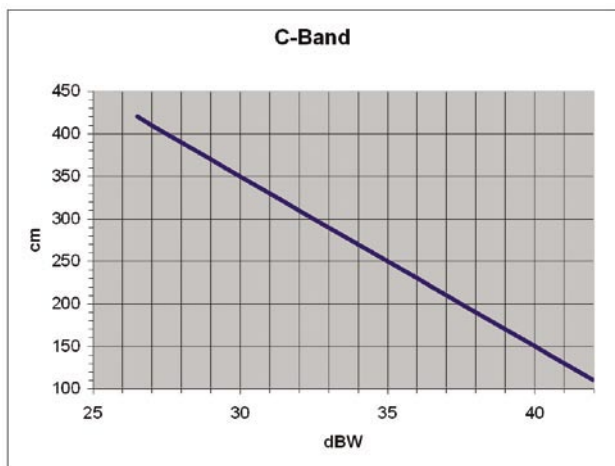

图 1. C 波段天线尺寸及对应的 EIRP 值。

图 2. Ku 波段天线尺寸及对应的 EIRP 值。

图 3. Ku 波段天线尺寸及对应的 EIRP 值。

很小而且 EIRP 也不可能高。从图 1 到图 3 可以看出，EIRP 也可以说成是天线尺寸。图 3 是部分图 2 的扩大，这样可以使你更容易地了解到使用最普遍的 Ku 天线尺寸。

图中曲线显示的是 20 °C 波段 LNB 和 NF=0.6 分贝 Ku 波段 LNB 的情形。如果你有了更好的装备，例如 0.3 分贝的 Ku 波段，你就会大大减少天线的尺寸。举例来说，你若想使 EIRP=48 dbW，你就可以使用 65 cm 的天线配上 0.3 分贝的 LNB，而不用 70 cm 的天线加上 0.6 分贝的 LNB。