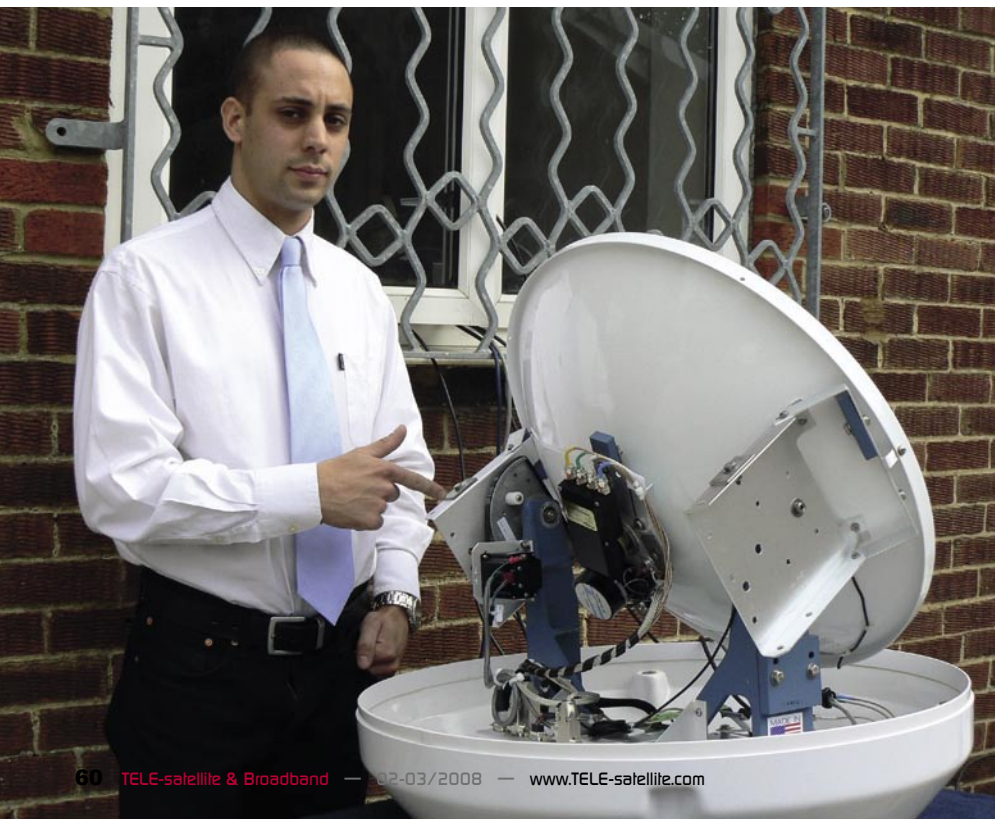

▲ 斯图亚特·布若德费尔德，负责培训和服务，给我们展示一款海事天线的内部：抛物线形天线非常深，而且可以旋转调整仰角和方位角。所有的 Sea-Tel 系统都是基于卡塞格林式的后馈天线，正如我们在这一幅照片上所见的，电动机将 LNB 移动到适当正确的接收位置。“所有的控制信号都通过同轴电缆传输，”斯图亚特解释说，“这是为了减少连接电线数量和简化安装。”天线可以旋转 680°，这意味着天线在到达位置停止前几乎可以旋转两圈。