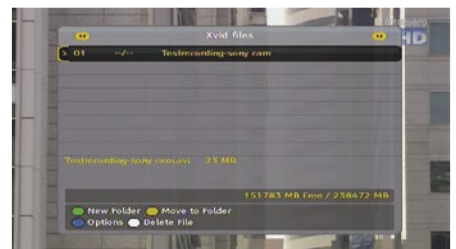

务是 IP 地址, DHCP 支持接收机直接从路由器获得所有的必需数据, 而用户则毋须再做什么。

系统复位功能也非常实用。这个功能在硬盘里存储了所有设定的频道目录、定时器等等, 以便设定出问题时或假如频道目录被错误

进行录制。只需按下“录制”按钮, 所有需要的节目就可以录下来了。尤其实用的是可以与另外一个按钮配合使用来改变录制设定, 例如, 设定录制的起始时间。这将保证你不会错过任何有趣的东西。

Topfield 还有一个使频

的 DVB-S 和 DVB-S2 调谐器, 这款接收机可以在同一节目时间里录制两个不同的节目(不管它是高清还是标清), 还可以从硬盘播放先前录制的三分之一节目(不管它是高清还是标清)。

由于能够有 CI 功能, 还

删除时, 所有早先的设定能够很容易地修复。

当所有的起始设定被认真做完后, 用户就可以退出 TF7700 HDPVR 的主菜单, 接收机随即显示出第一个接收到的频道。作为 Topfield 的标准, 其信息条信息容量大而且阅读方便, 它包括诸如图文电视、副标题、语言选择、DD 音频、多馈源等, 甚至包括当前节目标题(只要节目供应商提供该信息)频道等信息。只需按下“信息”按钮, 就会展现出当前节目相应的信息及更加详细的描述。

按下“向导”按钮, 会打开 EPG, 它根据节目供应商提供的信息, 以简单易懂的形式显示出未来二~七天节目的整个时间表。由于我们操作的 Topfield TF7700 HDPVR 是一个硬盘接收机, 它当然可以直接从 EPG

道目录简单易用的形式。在那频道目录上按下“OK”按钮加上遥控器上的彩色功能按钮, 然后就可以进行分类和过滤。在正常的操作中, 可以在背景菜单里操作录制当前播放的节目, 以便暂停或者在任何时间重放。

如果你在看节目时有电话打进来, 简单地按下一个按钮就可以让画面暂停。当你讲完电话后, 节目还可以重新开始, 不会漏下动作片或你喜爱电视系列剧的每一秒剧情。时间转换功能就能做到这点。正好我们说到有关电视系列剧的话题, Topfield TF7700 HDPV 具有这样的功能, 即以每周或每天为基础进行录制设定, 也可以是平日每天或周末。换句话说, 就是你不会错过未来任何系列剧, 哪怕一段插曲。

由于具有两个功能完整

可以以解密模式录制储存付费节目, 而如果万一不行, 在录音目录中会出现一个相应的符号, 按下加密录制按钮, 就可以以解密模式制作一个拷贝。这样一来, 即使节目供应商的密钥发生变化仍然可以观看。

即使具有易用概念且功能典型, 所有的接收机一定要去进行调谐器测试。当把它拿出外面时, 我们信服了 TF7700HDPVR: 接收 $7^{\circ}W$ 的 NILESAT、 $26^{\circ}E$ 的 ARABSAT 和 $28.2^{\circ}E$ 的 ASTRA2 D 卫星的弱信号, 结果证明不成问题。

而接收 SCPC 信号也没有问题: 我们测试 $36^{\circ}E$ 的 EUTELSAT SEASAT 卫星上转发器时, 2668个Ms/秒的符号率轻易接收。

除了这些优点, Topfield 公司还为这款新的接收机提供了一些额外的功能,

DiVX 播放器 |