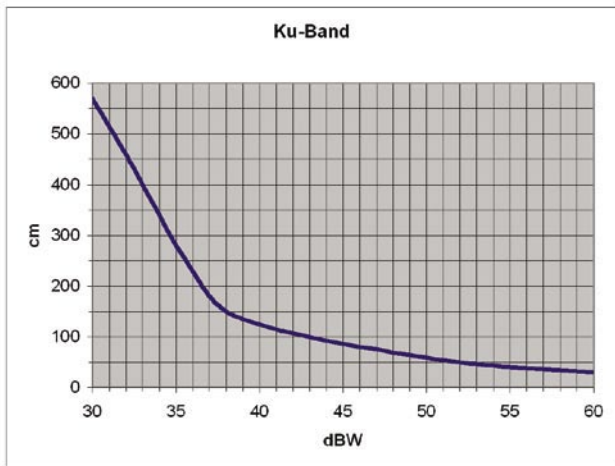

图 1. C 波段天线尺寸及对应的 EIRP 值。

图 2. Ku 波段天线尺寸及对应的 EIRP 值。

图 3. Ku 波段天线尺寸及对应的 EIRP 值。

很小而且 EIRP 也不可能高。从图 1 到图 3 可以看出，EIRP 也可以说成是天线尺寸。图 3 是部分图 2 的扩大，这样可以使你更容易地了解到使用最普遍的 Ku 天线尺寸。

图中曲线显示的是 20 °C 波段 LNB 和 NF=0.6 分贝 Ku 波段 LNB 的情形。如果你有了更好的装备，例如 0.3 分贝的 Ku 波段，你就会大大减少天线的尺寸。举例来说，你若想使 EIRP=48 dbW，你就可以使用 65 cm 的天线配上 0.3 分贝的 LNB，而不用 70 cm 的天线加上 0.6 分贝的 LNB。