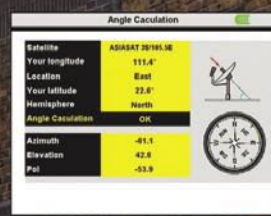

专家设置菜单 I

硬盘设置 I

接收机信息 I

信息条 I

显示任何从 1 到 6 小时每小时的内容。当然, EPG 信息不局限为 6 小时,你可以

Find your Signal in minutes!

Easily Edit your Satellites settings!

Quickly Retrieve Pointing Information!