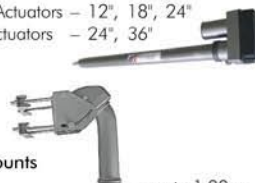

Big Dishes directly from our warehouse!
KTI, ORBITRON, IRTE

- SDI 1,50 m
- SDI 1,80 m
- Mesh 3,10 m
- Mesh 3,70 m
- Irte 2,00 m
- Irte 2,40 m

Motors

Aktuatoren/ Actuators

- Mini Actuators - 6", 8", 10", 12"
- Regular Actuators - 12", 18", 24"
- Heavy Actuators - 24", 36"