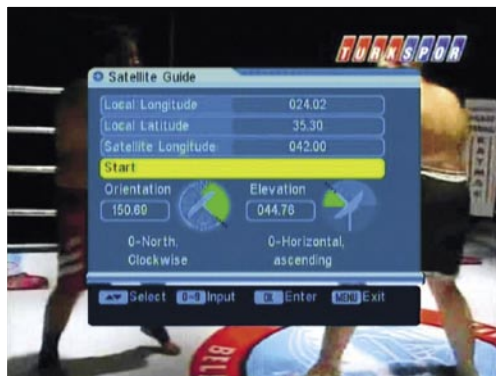

安装和盲扫

它完全支持 Diseqc 1.0 和 1.2 协议,这意味着接收机可以接驳 4 个 LNB,或者连接并控制一个 Diseqc 1.2 天线电机。再加入新的卫星也很容易,只需输入卫星的名字,选择好 LNB,然后你就可以手动

增加转发器或使用盲扫功能来搜索转发器和频道。

接收机频道搜索的速度非常快。Zimple BOX 3 在盲扫状态下仅需 5 分 57 秒就发现了所有工作的转发器并且下载了频道。在自动搜索状态下,对于已经安装的 77 个转发器,Zimple BOX 只用了 1 分 22 秒的时间就完成了

进行快速盲扫:按下遥控器上“退出”键 5 秒以后,在确定“免费或加密”之后,菜单将会出现“盲扫?”的对话框,在按“OK”键后盲扫就立刻开始。这是相当一个便捷的功能!

接收机有一个门限较低的调谐器,当我们把它与另外的三个接收机作比较的时候,尽管信号强度不够好,Zimple BOX 仍然能够解调出清晰的图像,而此时其它的接收机连个条纹都没有收下来。Zimple BOX 能够马上锁住符号率较低的频率,这也证明了它的 SCPS 相容性。

日常使用

当我们用另外三个比较用的接收机与其一起收看 Hellasat 卫星上的 Skai 电视时,我们注意到 Zimple BOX 3 输出了非常亮丽的图像。频道之间的切换也很快,而且在相同的转发器里切换频道不到 1 秒。当在不同的转发器之间切换时它只需 1 秒多一点。

对所有免费和加密频道的搜索。

Zimple BOX 3 还有一个非常方便容易使用的功能来

按下遥控器上的“OK”按键,就显示出一个频道目录。使用上下键可以轻松地切换频道,使用左右键可以翻动