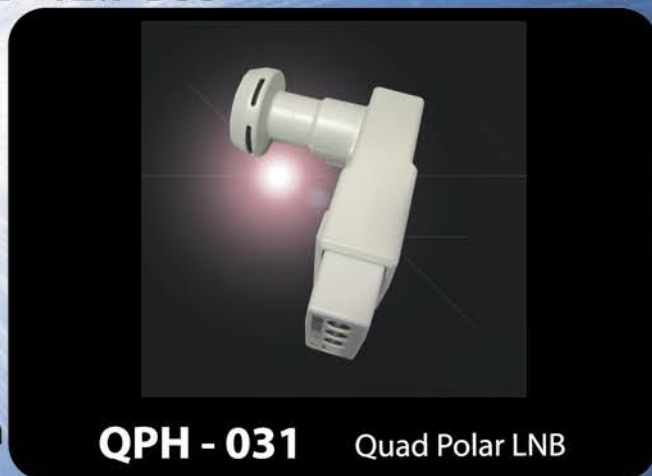

Performance makes a Perfect Picture Everytime

The Invacom Quad Polar - The World's ONLY Circular & Linear LNB

- For FSS & BSS @ 11.7 - 12.7GHz FSS & 12.2 - 12.7 BSS
- Ideal for FTA & motorised antenna
- Proven noise figure
- 50 - 60 dB Gain
- Dual Oscillator
- Excellent stability (+/- 1MHz)
- Isolation (>30dB for Linear & >23dB for Circular)
- Available for Offset & Prime Focus antenna