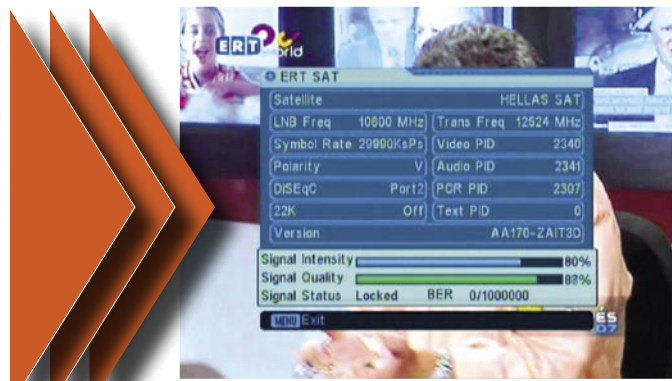

启动

当我们第一次打开接收机的时候, Zimple BOX 3 已经设置好了频道。为检查出厂的设置,我们选择了默认设置,所有的菜单语言改为泰文。一些东亚的卫星广播节目已经预置好了。

Infosats 的 Zimple BOX 3 支持泰文、中文和英文菜单语言。通过系统菜单,你可以设置语言、PAL/NTSC

供方位角和天线安装仰角。在工具菜单中,你也会找常用的缺省设置、游戏、软件升级、日历和计算器。

信息菜单 |