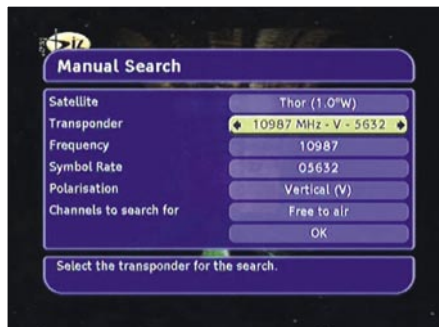

手动频道搜索 |

使用这个功能, 因为卫星目录不能扩大。

它也可以接收 C 波段信号, 而且有些转发器数据 (例如 1 ° W 的 THOR 卫星) 已有部分预存了。安装的最后一步是自动搜索频道, 可以设置完全搜索或按照某一卫星的免费节目或加密节目进行搜索。

当所有起始设定完成后, 接收机即切换到目录里的第一个频道上, 内容丰富、阅读方便的信息条就会显示出当前及下一个节目的信息。按下“EPG” 按键, 将会显示出便捷的 EPG, 按下定时器按键, 还可以为某一特定节目设置定时提醒。

若要访问全部频道目录, 可以按“OK” 按键。可是, 频道没有按字母顺序或依照节目供应商分类 - 这只能在主菜单操作。而在菜单的明亮处有一个子菜单, 它能方便地按照用户意愿订制全部频道目录。

为了要使这个程序更易于操作, Scart TV S100 具有一个非常智能化的功能来过滤频道目录。提供了按照诸如免费/加密, 或者节目供应商及所属卫星的分类, 以便使你将要看的频道编辑或者移动到喜爱频道目录里。有一个综合目录真是太棒了!

主菜单里可以进行另外一

些初始安装没有包括的设定。例如是选择使用接收机内的图文电视文件解码器还是选择电视内的解码器, 还有就是选择屏幕视控系统 OSD 的颜色。

由于有了 AFD, 该机还可以自动识别并根据你的电视机屏幕选择正确的宽高比。

可以通过手动的办法轻松添加新频道, 但是遗憾的是没有卫星爱好者们喜欢的手动添加 PID 功能。它可以存储 4000 个频道, 对于免费接收机这足够了。

另外一个方便的功能值得称道: 它为那些儿童不宜的频道加上了 PIN 锁。除此之外, 接收机的主菜单也可以用 PIN 锁住。

Scart TV S100 的频道切换速度也很快, 大约为一秒。对于搜索一个有 80 个转发器卫星的所有频道也大约平均用十分钟多一点。

其高频头门限较低, 这样它可以发现和接收信号较弱的卫星, 例如在 26 ° E 上的 ARABSAT、7 ° W 上的 NILESAT 或 75 ° E 的 LMI1 卫星。

虽然这款机器没有在设计上吸收卫星爱好者的想法, 但是它仍在我们的测试中表现出色, 它流畅地接收到并锁住了符码率为 2 MS/s 的转发器信号。再也没有收到符码率比这低的信号。