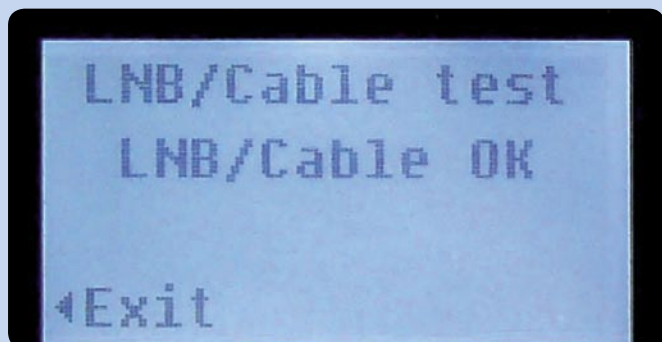

LNB/有线电视测试

Arabic	العربية	www.TELE-satellite.com/TELE-satellite-0711/ara/horizon.pdf
Indonesian	Indonesia	www.TELE-satellite.com/TELE-satellite-0711/bid/horizon.pdf
Bulgarian	Български	www.TELE-satellite.com/TELE-satellite-0711/bul/horizon.pdf
German	Deutsch	www.TELE-satellite.com/TELE-satellite-0711/deu/horizon.pdf
English	English	www.TELE-satellite.com/TELE-satellite-0711/eng/horizon.pdf
Spanish	Español	www.TELE-satellite.com/TELE-satellite-0711/esp/horizon.pdf
French	Français	www.TELE-satellite.com/TELE-satellite-0711/fra/horizon.pdf
Greek	Ελληνικά	www.TELE-satellite.com/TELE-satellite-0711/hel/horizon.pdf
Croatian	Hrvatski	www.TELE-satellite.com/TELE-satellite-0711/hrv/horizon.pdf
Italian	Italiano	www.TELE-satellite.com/TELE-satellite-0711/ita/horizon.pdf
Hungarian	Magyar	www.TELE-satellite.com/TELE-satellite-0711/mag/horizon.pdf
Mandarin	中文	www.TELE-satellite.com/TELE-satellite-0711/man/horizon.pdf
Dutch	Nederlands	www.TELE-satellite.com/TELE-satellite-0711/ned/horizon.pdf
Polish	Polski	www.TELE-satellite.com/TELE-satellite-0711/pol/horizon.pdf
Russian	Русский	www.TELE-satellite.com/TELE-satellite-0711/rus/horizon.pdf
Turkish	Türkçe	www.TELE-satellite.com/TELE-satellite-0711/tur/horizon.pdf

音然后再观察信号强度和质量的读数。如果你什么也没找到,提高或降低天线的仰角后再开始转动它。在测试过程中,你最多只要一分钟就能找到需要的卫星。在我们的测试中,它用了我们不过 5~15 秒的时间。当然,我们已经有了些经验,知道卫星大致在哪里,还有仰角大约为多少。

有时当你旋转你的天线角度稍大时,最好是观察这个仪器 - 而不只是等候“成功的声音”。当你注意信号强度增加时,你可能想要开始调整 HDSM USBPLUS 到其他的卫星(用左右箭头按钮)上,直到你的天线准确地对准了它。这样一来,它给了你一种明确的想法想要转动它从东到西把天上的卫星都找遍。

它存储了 32 个卫星上的 64 个转发器数据(每个卫星 2 个转发器:一个水平极化,一个垂直极化)。另外,你能手动进入其它的转发器,即你安装中最注意的那一个。此时,你要注意其 LOF 的选择范围是非常宽的,包括 C、Ku 和 Ka 波段。

我们也在问我们自己 HDSM USB PLUS 是否“知道”在我们本地哪一个转发器可以用来识别卫星?我们都知道,在世界不同地区,会接收到不同的卫星。即使在不同的位置也可以接收相同的卫星,而通常你在一个地方接收的是一个波束,而在另外一个地方则接收到的却是其它波束。这意味着即使接收相同的卫星,而在英国、西班牙或波兰却需要识别不同的转发器。我们

在手册里没有发现相关的解释,因此我们登录对地平线公司的网页(www.horizonhge.com)。而后,怎么做就很清楚了。该仪器针对不同国家设定了不同的转发器。换句话说, HDSM USBPLUS 的记忆中储存了不同的转发器参数,当它卖到英国和卖到波兰时机器里存储的数据是不一样的。事实上,在该公司的下载区里,我们发现了 14 个不同的地区,包括俄国、巴西和中国等。我们知道,凭我们的经验要为一个特别的位置(国家)选择正确的转发器需要付出许多时间和努力。地平线公司替我们做到了,谢谢他们!

当该仪器发现了需要寻找的卫星,它会发出一个短的声音,同时在信号强度的信息条下,它会显示出信号质量的百分比。在两个信息条下面,我们还能见到频道的 BER 数值显示(QBER),这是 Viterbi 算法错误纠正之前的 BER。通常, QBER 应该低于 1.0×10^{-2} , 否则我们可能观察到影像的扭曲。

我们可以切换仪器开关来显示另外的数值。即将信号强度、信号质量和 QBER 改为 C/N 比、用百分比显示的过去的 Viterbi 算法质量及 Viterbi 算法 BER 数值(VBER)。VBER 并不很实用(它会从非常坏的数值快速地跳跃到非常好的数值), C/N 比可用来比较不同的天线装备。举例来说,你可以看看插入一个复合开关对于接收系统 C/N 比的影响。

除了这些模式之外,该仪器还可能显示频谱图。当调整