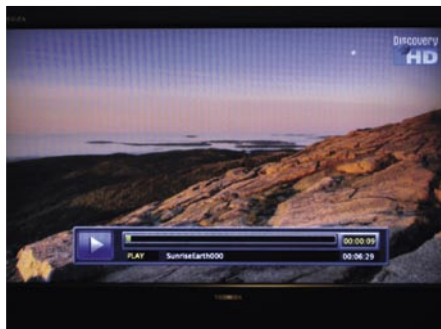

Download this report in other languages from the Internet:

Arabic	العربية	www.TELE-satellite.com/TELE-satellite-0711/ara/eycos.pdf
Indonesian	Indonesia	www.TELE-satellite.com/TELE-satellite-0711/bid/eycos.pdf
Bulgarian	Български	www.TELE-satellite.com/TELE-satellite-0711/bul/eycos.pdf
German	Deutsch	www.TELE-satellite.com/TELE-satellite-0711/deu/eycos.pdf
English	English	www.TELE-satellite.com/TELE-satellite-0711/eng/eycos.pdf
Spanish	Español	www.TELE-satellite.com/TELE-satellite-0711/esp/eycos.pdf
French	Français	www.TELE-satellite.com/TELE-satellite-0711/fra/eycos.pdf
Greek	Ελληνικά	www.TELE-satellite.com/TELE-satellite-0711/hel/eycos.pdf
Croatian	Hrvatski	www.TELE-satellite.com/TELE-satellite-0711/hrv/eycos.pdf
Italian	Italiano	www.TELE-satellite.com/TELE-satellite-0711/ita/eycos.pdf
Hungarian	Magyar	www.TELE-satellite.com/TELE-satellite-0711/mag/eycos.pdf
Mandarin	中文	www.TELE-satellite.com/TELE-satellite-0711/man/eycos.pdf
Dutch	Nederlands	www.TELE-satellite.com/TELE-satellite-0711/ned/eycos.pdf
Polish	Polski	www.TELE-satellite.com/TELE-satellite-0711/pol/eycos.pdf
Russian	Русский	www.TELE-satellite.com/TELE-satellite-0711/rus/eycos.pdf
Turkish	Türkçe	www.TELE-satellite.com/TELE-satellite-0711/tur/eycos.pdf

16:9,以使接收机通过 HDMI 传送正确的信号格式。此外,内置的时钟可以用手动调整,或与卫星数据同步。

PVR 的主要功能之一是具有通过设定定时器来记录一个特定事件的可能性。在这里 Eycos 机顶盒与定时器和闹钟具有一定区别。

设定闹钟只是将接收机在设定的时间打开一个挑选好的频道,而定时器则是使接收机于指定时间在硬盘上录下挑好的节目。总之,可以定义 30 个定时器,而真正的定时器也会羡慕它能够每天或每周的事情事先都预置好。