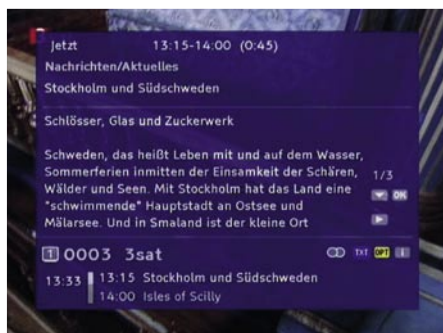

Technotrend TT-micro S320

通过 HDMI 传输视频

过去,从接收机到电视传输的一直是模拟视频或颜色信号。2003年,HDMI(高品质多媒体接口)的规格被明确定义,它允许任何兼容装置输出的音视频信息进行完全的数字传输。这项革命性技术在日常生活的应用日

益广泛,特别是由于“准高清”电视机已能够处理HDMI信号。因此,如果高端DVB机顶盒能够接收高清电视,则信号就要用高清电视标准经过HDMI传送到电视机。Technotrend现在就将这种技术以低成本投入使用。

道,你就需要相应的IC卡,还需要在接收机的CI位置插入CI模块。

作为出厂默认状态,接收机预先设定了18个卫星的转发器数据。然而,由于接收机

不可否认,只有卫星接收机才能收到MPEG-2标准的频道,这就意味着新的更高的协议-正处于测试阶段的MPEG-4信号现在还不可能出现在你的电视屏幕上。然而,即使画质一般的PAL制信号也正在改善以接近真正的高清电视水平。

为了要做到这点,Technotrend使用一种叫做“upscaler”的技术,这是一个将现有PAL制的625行模拟成1080行的算法系统。采用这种技术,明显看得见的扫描线(绝大多数LCD屏幕都有)消失了,而图像看起来变得更清晰。

由于它具有未来适用的技术,所以我特别地喜欢这一款接收机,即使它有一些局限性。除此之外,它很小巧,而且轻,不消耗过多的能源。由于它采用12V直流供电,还便于轿车或旅行车使用。非常低的信号门限使它成为旅行中理想的朋友。

在电视和广播之间的切换也非常迅速并且没有任何的图像扭曲,这就是称得上高级操作系统的证明。通过ASTRA1卫星可迅速进行软件升级和下载。每当选择一个新的频道,关于当前节目和下一个节目的信息就会在屏幕

上显示出来,并有相关的内容介绍。

它没有说完整的EPG(电子节目指南)具有长期模式,也就是说你只可以上溯一星期以前查阅节目信息,并可在EPG模式下直接设定定时器。

做为一项附加的性能,图文电视非常完整,它储存了所有被选择过的页面,这使任何挑选过的页面能够立刻显示出来。

完整的信号搜寻可以很快地完成,也可以选择限定搜寻免费节目、加密节目或所有节目。如果你想要接收加密频

只使用DiSEqC 1.0协议和脉冲控制,你受到限制而只能在单一LNB、双卫星或四卫星多馈源系统这三种模式中选择。你不能把一个极轴天线连接到这款接收机上。

卫星3节目指南 |