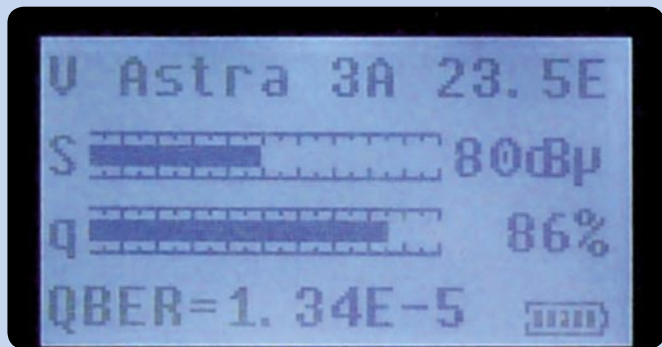

HORIZON did a wonderful job in giving the installer all data he needs with a simple push of a button:

信号强度和纠错前的 BER