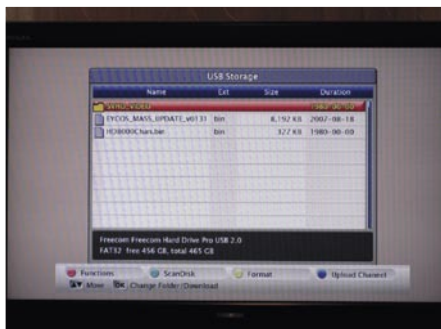

Download this report in other languages from the Internet:

Arabic	العربية	www.TELE-satellite.com/TELE-satellite-0711/ara/eycos.pdf
Indonesian	Indonesia	www.TELE-satellite.com/TELE-satellite-0711/bid/eycos.pdf
Bulgarian	Български	www.TELE-satellite.com/TELE-satellite-0711/bul/eycos.pdf
German	Deutsch	www.TELE-satellite.com/TELE-satellite-0711/deu/eycos.pdf
English	English	www.TELE-satellite.com/TELE-satellite-0711/eng/eycos.pdf
Spanish	Español	www.TELE-satellite.com/TELE-satellite-0711/esp/eycos.pdf
French	Français	www.TELE-satellite.com/TELE-satellite-0711/fra/eycos.pdf
Greek	Ελληνικά	www.TELE-satellite.com/TELE-satellite-0711/hel/eycos.pdf
Croatian	Hrvatski	www.TELE-satellite.com/TELE-satellite-0711/hrv/eycos.pdf
Italian	Italiano	www.TELE-satellite.com/TELE-satellite-0711/ita/eycos.pdf
Hungarian	Magyar	www.TELE-satellite.com/TELE-satellite-0711/mag/eycos.pdf
Mandarin	中文	www.TELE-satellite.com/TELE-satellite-0711/man/eycos.pdf
Dutch	Nederlands	www.TELE-satellite.com/TELE-satellite-0711/ned/eycos.pdf
Polish	Polski	www.TELE-satellite.com/TELE-satellite-0711/pol/eycos.pdf
Russian	Русский	www.TELE-satellite.com/TELE-satellite-0711/rus/eycos.pdf
Turkish	Türkçe	www.TELE-satellite.com/TELE-satellite-0711/tur/eycos.pdf

16:9,以使接收机通过 HDMI 传送正确的信号格式。此外,内置的时钟可以用手动调整,或与卫星数据同步。

PVR 的主要功能之一是具有通过设定定时器来记录一个特定事件的可能性。在这里 Eycos 机顶盒与定时器和闹钟具有一定区别。

设定闹钟只是将接收机在设定的时间打开一个挑选好的频道,而定时器则是使接收机于指定时间在硬盘上录下挑好的节目。总之,可以定义 30 个定时器,而真正的定时器也会羡慕它能够每天或每周的事情事先都预置好。