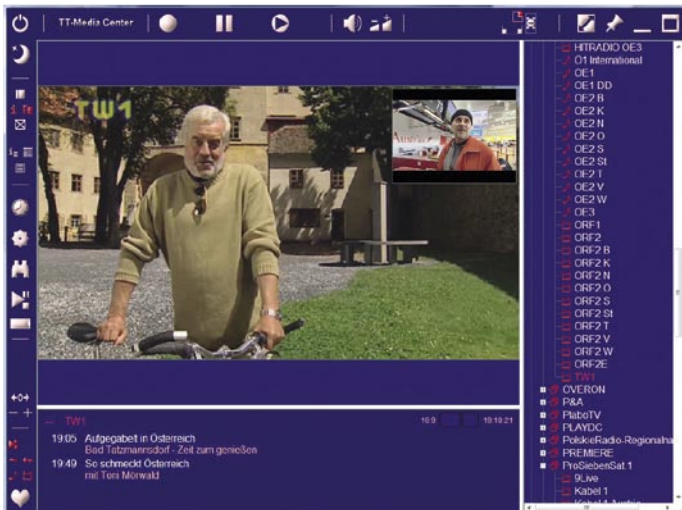

Picture in Picture |