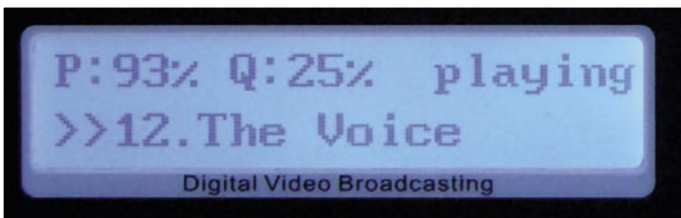

播放《声音》频道节目 |

器、LNB 有关的参数。每个操作都是非常基本的。例如, 你除了 LNB 供电方式就不必选择极化方式 (关闭、14 V 为垂直极化而 18 V 为水平极化), 你也可以手动设置 22 KHz 信号的有无。当

进入频率调整的时候, 你就不能像平常那样操作了, 我们没有遥控器和 0~9 按钮。

它以如下列方式工作。当你按下“OK”按钮, 频率的第一个数值便被加亮。借助上/下