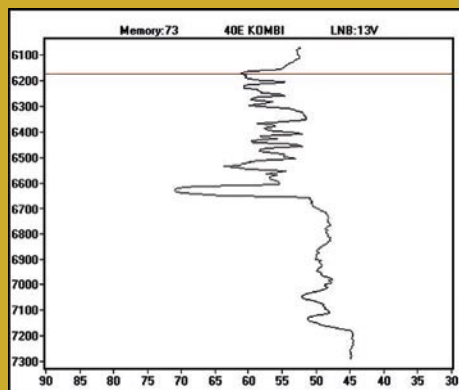

用 C/Ku 波段复合馈源测量