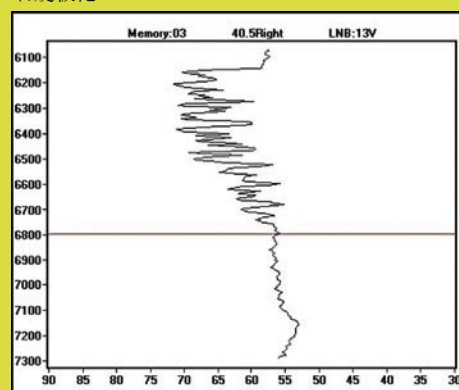

319.5 °E (40.5 °W)的NSS 806 右旋极化

用标准的 LNB 测量