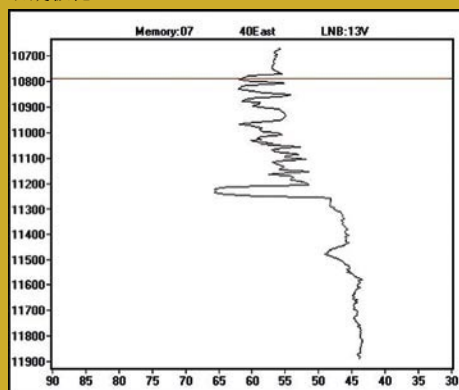

我们在 22 °W 尝试接收 NSS7 时很不成功,唯一可以顺畅接收的是 3650R。我们在 5 °W上的大西洋 Bird 3能够轻易地收看 4157L, 除此之外所有的转发器强度都在接收门限附近。即使在信号分析仪的显示屏上可以清楚地识别出一些波峰, 但是其信号强度仍然不足以接收得到。

在 27.5 °W 的 INTELSAT 907 上情况看起来稍微好些, 我们可以接收到三个转发器 (3715R、3831R 和 4048R)。在 31.5 °W 的 INTELSAT 801 和 34.5 °W的 INTELSAT903 上, 则各只有一个转发器可以接收到。

对于其它所有卫星, 我们的天线还是太小。对于信号强度一般的 11 °W 快车 A3 卫

星, 我们的 1.2米天线也无法收到, 我们在频谱分析仪上看到的信号还是太弱。

下一步是再向东面看看。我们偶然发现了一些惊喜: 在 64.2 °E INTELSAT 906 上 4080L 的 AFN(不幸被加密)被我们的接收机识别出来了, 在 68.5 °E INTELSAT 7 上 3516V 上可以看到希望频道, 在 76.5 °E TELSTAR 10 可以看到Bangla Vision, 在 40 °E 快车 AM1 上 4049H 有一些俄国频道, 但雨衰储备不足。

到此, 我们对于取得的成果感到相当高兴, 下面就再看一看 Ku 波段的接收情况。

诸如 19.2 °E 的 ASTRA、13 °E 的 HOTBIRD、28.2

°E 的 ASTRA2 和 23.5 °E 的 ASTRA 3A 等信号强烈的直播卫星, 可以全部接收得到。我们要说的是 INFOSAT 的 C/Ku 波段复合馈源原是用来接收圆极化信号的。根据这一说法, 接收 36 °E 上 EUTELSAT W4 圆极化信号的质量令人惊讶地好。

如果去掉介质片, 就很容易地接收到标准 Ku 波段的 H/V 信号了。在复合馈源中 Ku 波段性能降低的理由是非常明显的。一方面, 其馈源不是为偏馈天线而设计的, 因此你真的不能怪罪制造商。

另一方面, 自制的馈源很难保证 LNB 完全精确地位于天线焦点上, 而且我们也不要忘记 C 波段比 Ku 波段来说对于天线的调整准确程度要低些。

所以, 让我们把目光转向法国里昂另一位卫视爱好者的家里, 这次复合馈源是安装在真正的1.8 米正馈天线上。复合馈源实际上正是为这类天线设计的。

没有多久, 我们就对接收结果感到惊奇了。该复合馈源中 17K 的 C 波段 LNB, 其性能与更昂贵的 15K LNB 不相上下。因为我们的信号分析仪测量显示, 实际上复合馈源比那些较昂贵的 LNB 接收到了更多的频率。

正如我们在偏馈天线上测试所见到的结果一样, 在 Ku 波段接收略微不同的是必须拿掉介质片, 而接收结果就如同 1.5 米的天线了。

总之, 我们要说的是你就干脆的换上 INFOSAT 的 C/Ku

使用 C/KU 波段复合馈源的信号测量

40 °E 的快车 AM1, 右旋极化

用标准的 LNB 测量