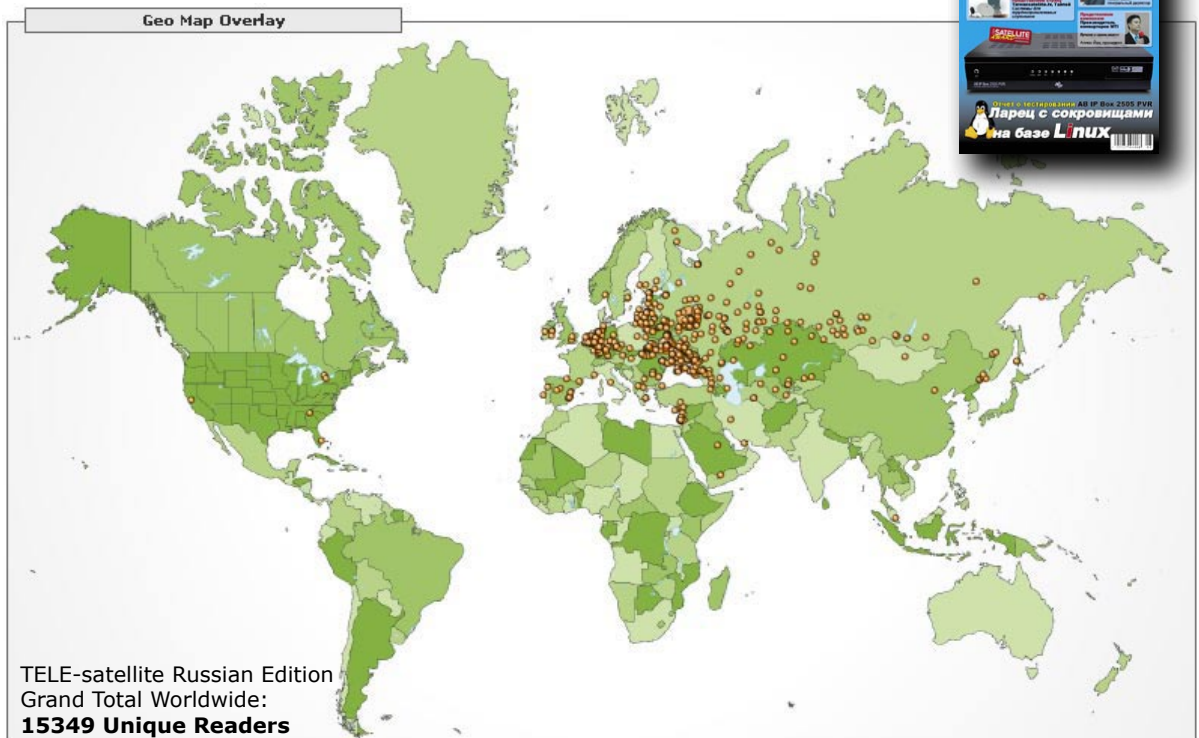

TELE-satellite's Global Distribution

Online Readers **Russian** Edition

Source: Google Analytics, March-April 2007

Geographical Distribution of TELE-satellite Readership

TELE-satellite Magazine is published in 17 languages and distributed all over the world. The map on the right shows readership of Russian edition of TELE-satellite Magazine.

TELE-satellite Russian Edition
Grand Total Worldwide:
15349 Unique Readers

TELE-satellite Distributors

Europe

- **Austria:** Pressegroßvertrieb Salzburg
- **Belgium:** AMP
- **Bulgaria:** Tel-Sat
- **Croatia:** Distriest doo
- **Estonia:** AS Lehepunkt
- **Finland:** Rautakirja Oy Lehtipiste
- **France:** Levant Distributors Sarl
- **Germany:** IPS Pressevertrieb
- **Greece:** Hellenic Distribution Agency
- **Greece:** Evropi SA
- **Ireland:** Eason & Son
- **Macedonia:** Distriest doo
- **Luxembourg:** Messageries Paul Krauss
- **Netherlands:** Betapress BV
- **Serbia:** Distriest doo
- **Spain:** SGEL
- **Slovenia:** Distriest doo
- **Sweden:** Svenska Interpress AB

- **Switzerland:** Valora AG
- **Turkey:** Dogan Burda Dergi
- **UK:** Emblem Group

Middle East

- **Bahrain:** Al-Hilal Publishing
- **Israel:** Steimatzy
- **Kuwait:** Kuwaiti Group for Publishing
- **Lebanon:** Levant Group
- **Oman:** Dar Al-Atta'a Est.
- **Qatar:** Dar Al Sharq Printing
- **Saudi Arabia:** Saudi Distribution
- **UAE:** Emirates Printing & Publishing

Africa

- **Botswana:** MCS Caxton
- **Egypt:** Al Ahram
- **Kenya:** Nation Media
- **Morocco:** Sochepress
- **Namibia:** MCS Caxton
- **Nigeria:** Newsstand Agencies
- **South Africa:** MCS Caxton

America

- **Canada:** Disticor
- **USA:** Prestige

Asia

- **Australia:** Europress Distributors
- **China:** Aluo-Sat
- **Indonesia:** Indoprom
- **Laos:** Infosat Intertrade
- **Nepal:** Bazaar
- **Pakistan:** Paradise Books & Distributors
- **Taiwan:** Taiwan English Press
- **Thailand:** Infosat Intertrade
- **Vietnam:** XunhaSaba

If your country is not listed in TELE-satellite's Distributor List, you can go online and read TELE-satellite Magazine on the Internet in any of 17 currently available languages: