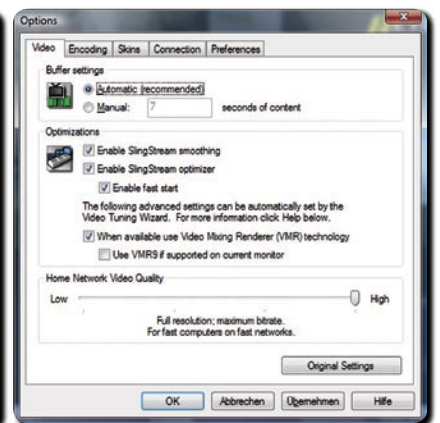

日常的使用

机顶盒的连接和初始设置就毋须多言了。你只需要在你的路由器上建立网络连接，并接好机顶盒的 A/V。实际上，制造业者建议在使用机顶盒之前，最好对互联网做一个完全的测试，我们认为这是一个好主意。和其他的流服务相反，Sling 媒体开发了属于他们自己的流播放器以回放录像。这实际上，这对于充分利用机顶盒的所有功能是必需的，它也是提供了额外安全措施。在安

理员密码经由互联网为机顶盒设定。

这些设定一经被完成，Slingbox 随即就会要求你配置所有的不同输入来源。这包括启动 A/V 和 S 端子，借助整合高频头的帮忙，不再需要另外的结构和操控就开始扫描。当所有设置正确建立完毕，就开始了尝试。

我们将 Slingbox 和一个标准的数字卫星接收机连接起来，并且接入到我们的内网上。在我们办公室个人计算机上的 Sling 播放器被打开后，鼠标点击过后我们就看见了卫星接收机那质量特别的 A/V 信号。

机顶盒和 Slingbox 之间的传播数率是个变量，直接反映着运动影像的多少：影像中的运动画面越多，数率就越高。使用者能够根据网络的实际能力手动调整照片的质量。

A/V 设置

频道搜索

Sling播放器的网络设置。