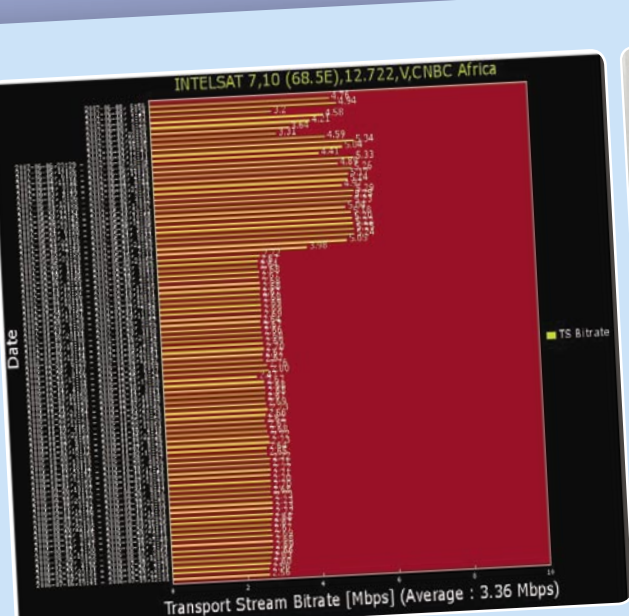

SatcoDX 扫描站的速率测量显示非洲 CNBC 的转发器在 5 月 10 日变得活跃起来。每个转发器速率的曲线图是自动产生的，它建立在连续测量结果之上。