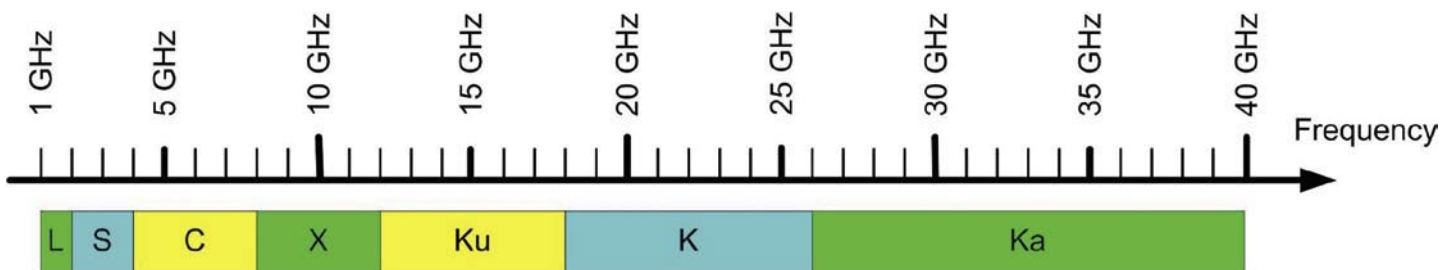

到 50 GHz。少于一个分贝的衰减并不是很大。

但这不完全是这样。大气里包含水气是一回事,而且下雨则是另一件事。雨衰是随着频率的增加而增加,见图 4。

那为什么 Ka 波段更流行呢?对高速互联网的访问强于收看典型的卫星电视。如果我们谈论面向全球的网络发送/接收数据,丢掉一些小数据包并不是一个大的问题。我们的设备将会再三地请求错过的数据,最终,我们将见到网页就如当初设计的那样。基于互联网通讯的延迟通常不会造成问题。当然,我们说数字电视接收则不尽相同。