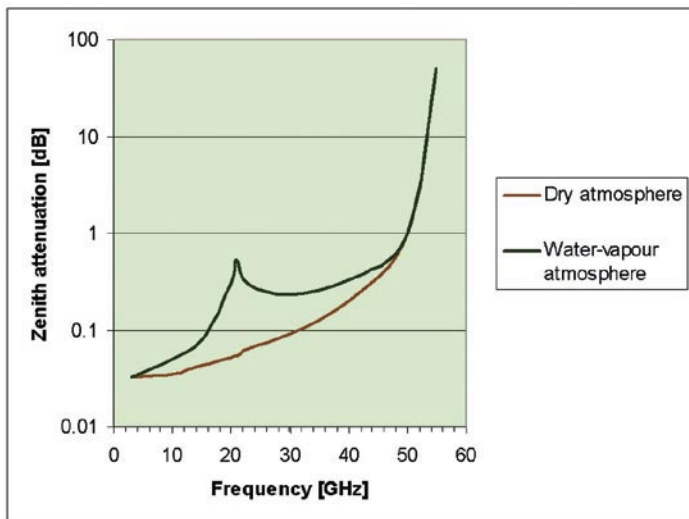

不用电话线或任何互联网连接,接收频率范围为 19.7~20.2 GHz,传输频率范围为 29.5~30.0 GHz。中频是 1.0~1.5 GHz(接收),1.8~2.3 GHz(发送)。调制解调器的接收机可以处理 FEC 为 2/3 的 QPSK 信号和 FEC 为 2/3 和 5/6 的 8PSK 信号。当传输时,只用 FEC=1/2 的 QPSK,终端天线使用卡塞格伦式。

结论

那么, Ka 波段是卫星通讯的未来吗? 既是也不是。说是是因为我们不断地需要越来越宽的带宽信号,而较低的波段几乎全被用满了。Ka 波段在已有的卫星的频率范围之外,又提供给我们额外的频率。说不是因为它更多地受到天气的影响,超过了 Ku 和 C 波段,所以将数字电视转发器从较低的波段移到 Ka 波段会是一个非常危险的步骤,除非区域动的天气非常干燥。