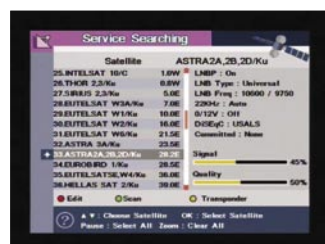

带有视窗的 EPG 画面 |

信息显示 |

EPG 目录 |

增加转发器目录 |

Astra 2 卫星频道目录 |

带有 USALS 的卫星目录 |

JONSA

Designer & Manufacturer of Satellite Antenna