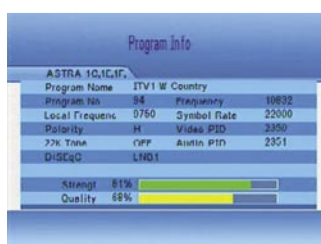

天线设定 |

编辑菜单 |

LNB设定 |

SD 卡菜单 |

九画面 |

喜好菜单 |

安装菜单 |

盲扫 |