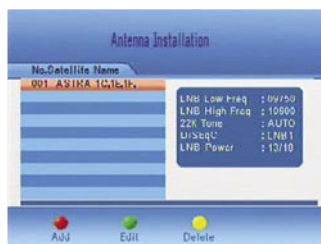

的频道名称连同目录会消失并进入正常播放状态。按下 EPG 按钮回显示频道的节目时间表。在这个状态中,左右按钮可以显示前一天或下一天的 EPG 信息。按下绿色按钮会显示所选择节目的详细信息。在 EPG 状态里还有一个定时器功能。

遥控器还有几个有趣的功能: 按下一个标着“MOSAIC”的按钮会在电视屏幕上显示出九个小画面,每一个显示着附近频道的图像,当然也正在播出你正在收看的那个频道。如果你在某个频道上进行稍短时间的停留,则该频道就会由静止图像变成正在播出。此外,“编辑”按钮将会帮助使用者重新编排过于冗杂的频道目录并将有些频道编入喜爱频道目录。

还有一个“重放”按钮: 这个独特的功能可以提供 15 秒的回放功能。

九洲 DTS1601 还具有一个非常强大的图文电视功能,它能显示一些非拉丁字母。最后,我们别忘了在机器前面板上的翻盖里的 SD 卡读卡器。它可以使你欣赏 MP3 文件或者以放映幻灯片的方式显

示你的数码照片。这使枯燥的电视播放之外有了一个较受欢迎的变化。

该SD卡读卡器也能用来更新接收机的软件。可以通过 RS-232 接口或者 OTA (空中) 方式来进行更新。

专家的结论

+

九洲 DTS1601 是一款设计精湛、制造精良、软件优秀的接收机,而且很多方面不止于我们的全部测试。遥控器符合人体工学的设计并且和接收机珠联璧合。内建的高频头相当敏感,通过电动天线,能够锁定我们当地每一个可以接受的频率。此外,我们还很欣赏 VFD 显示窗、S 视频和 S/PDIF 输出以及 SD 卡读卡器的配置。如果说我们有提议给制造厂商的话,那就是它最好是通过升级能够显示 MPEG 及 DivX 文件。

- 遗憾的是,没有普通视听输出接口。

TECHNIC DATA	
Manufacturer	Jiuzhou
Web Page	www.jiuzhou.com.cn
Model	Jiuzhou DTS1601
Function	Digital Satellite Receiver FTA
Channel Memory	4800, Satellites 64
Symbolrates	2-45 Ms/sec.
SCPC Compatible	yes
USALS	GOTO X
DiSEqC	1.0 / 1.2
Scart Connectors	2
Audio/Video Outputs	no
UHF Modulator	yes
Programmable 0/12Volt	no
Digital Audio Output	yes, coaxial
EPG	yes
C/Ku-band Compatible	yes
Power Supply	90-240 VAC, 50/60 Hz
Consumption	25 W max.

LNB设定 |