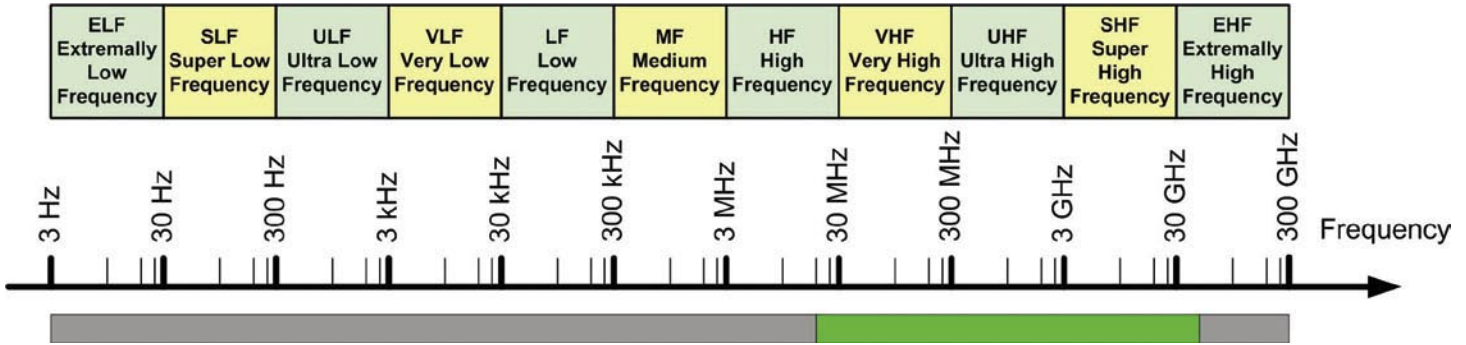

里面较低或较高的频率也可能被考虑进来,但信号不能严重衰减。

在图 1 显示的范围名称并不是我们唯一使用。当然你熟悉 C 波段和 Ku 波

的,超过了 C 和 Ku 波段的全部。从 18 GHz到 40GHz,我们得到了 22 GHz!

难怪 Ka 波段现在对于卫星服务供应商变得越来越有吸引力。

地球的大气具有各种不同的频率。图 3显示着我们的大气是干和湿的时候所具有的衰减。22 GHz 左右由于水蒸发引起衰减。如果这是我们所必须考虑的,那我们毫不犹豫将使用频率上升