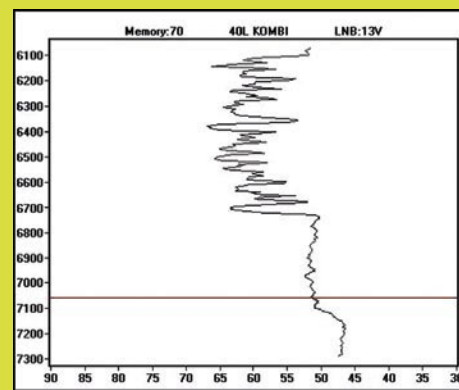

用 C/Ku 波段复合馈源测量