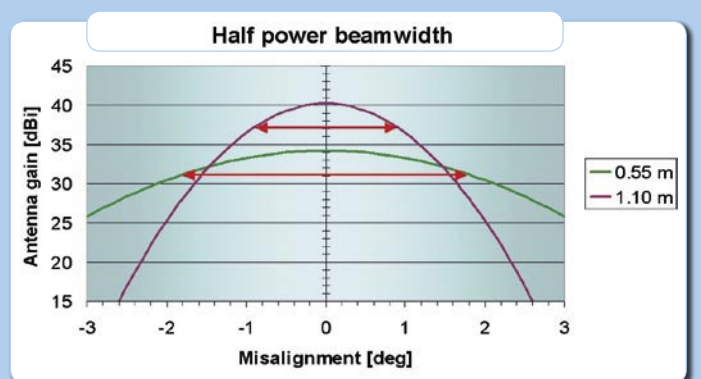

图4：频率为11.7GHz时，最大的波束宽度和最小的天线尺寸