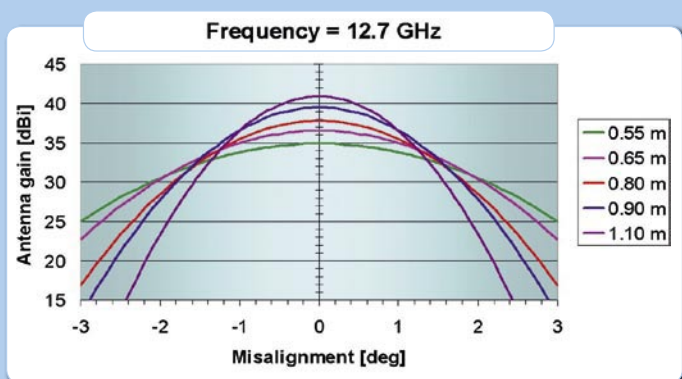

图3：频率为12.7GHz时，对应于各偏离角度的天线增益