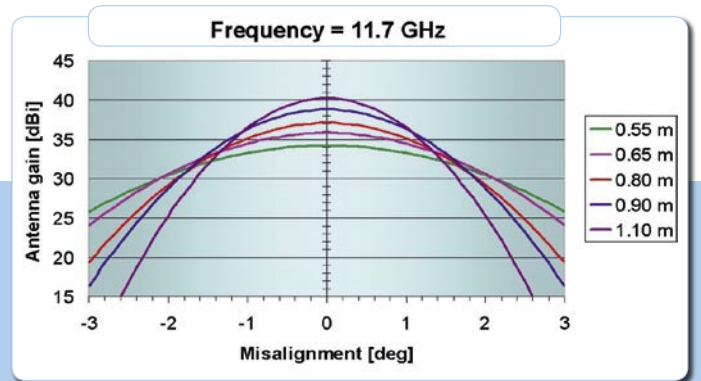

图2：频率为11.7GHz时，对应于各偏离角度的天线增益