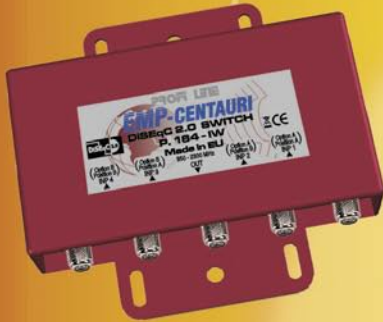

EMP-CENTAURI®

New line of weatherproof products

P.164-IW

4in/1out DiSEqC 2.0 switch in weatherproof housing for connection of up to 4 satellite positions to one receiver. The inputs of the switch are controlled from a receiver by "Position" and "Option" commands and are through for 22 kHz and DiSEqC signals, short-circuit protection is included.