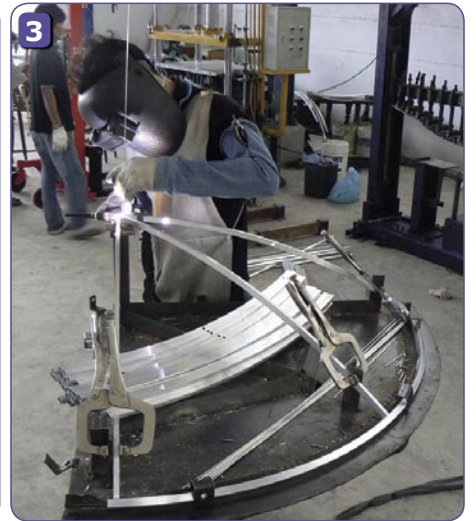

从金属网到集装箱： 金属网面天线的生产

1: 三米长的铝棒，被切成规定尺寸的片段，然后被后面的机器挤压成适当的形状。

2: 质量控制：弯曲的片段在做精确测试。

3: 弯曲的片段被放置在一个工装上再焊接在一起。

4: 按规格裁切成矩形的金属网被放置在一个金属台面上，再被切割成规定的尺寸，最后成为三角形的面板。

5: 金属网面板被相互紧挨着放置，然后用螺丝拧紧在一起。

6: 在这里装配底座。由客户决定天线是安装上一个固定底座还是安装上电动装置。只有最小为1.6米的天线能装配复合底座。

7: 极轴座的支杆被切割成规定尺寸。

8: 根据体积的大小，多瓣面板被包装在一起。包装的硬纸盒是按规定尺寸订制的。

9: 最后的结果：所有的原料被加工成天线成品，包装到集装箱里，准备发往世界各地。