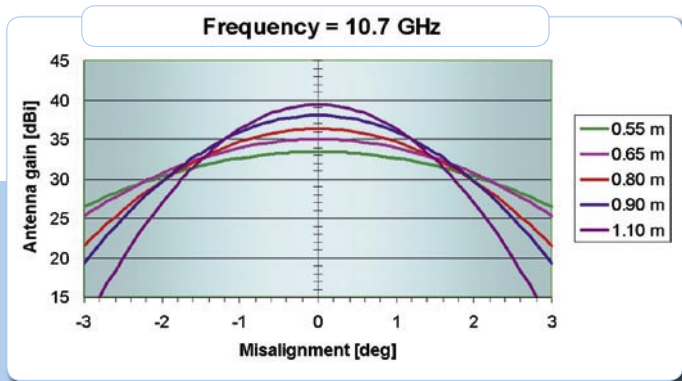

然而，这不是通常所见到真正天线的精确特性。虽然天线之间从侧面看都有很大不同，但是其中心点的特性遵从众所周知的原理，而相同尺寸天线的特性则是相当相似的。因此，在卫星天线的主轴周围划分出几度来表示其特性并不困难。如果你想要在一个Ku波段偏馈天线上做的话，你应该知道天线增益和波束宽度是多少？在什么频率上他们被特别指出。举例来说，对于80厘米的偏馈天线，你能知道：在11.7GHz频率上，天线增益是37 dB，波束宽度为2.6°。

如果波束宽度没有标明，那么近似计算它的公式是：

$$\alpha = 75 \dots 80 \cdot \frac{\lambda}{D}$$

这里：

α - 波束宽度 [°]

λ - 波长 [米]

D- 天线直径 [米]

当然，波长可以用光的速度除以频率来算出。

以11.7GHz为例说明：

$$\lambda = \frac{300,000,000}{11,700,000,000} = 0.0256 \text{ m}$$

and if D = 0.55 m

$$\alpha = 77 \cdot \frac{0.0256}{0.55} = 3.6^\circ$$

现在，如果你想要知道天线在你选定的某一频率的特性，而天线制造厂商又没有给出的话，那你必须重新计算天线增益和波束宽度。如果我们知道增益 G_1 和 α_1 ，就能算出来：

$$G_2 = G_1 + 20 \cdot \log\left(\frac{\lambda_1}{\lambda_2}\right)$$

好，现在当我们知道要调整最适宜的天线增益G和我们感兴趣频率（也就是波

长)的波束宽度时，我们能划分出天线增益在调整过程中的变化。公式如下：

$$G(\theta) = G - 12 \cdot \left(\frac{\theta}{\alpha}\right)^2$$

这里：

θ - 对偏的程度 (0° 意味着完全对准)

图1到图3显示的是同一制造厂家的各种不同大小的天线。图4显示的是我们如何在曲线图上找到波束宽度。

如果你花点时间来学习这些曲线图，你能注意到一些有趣的事情。天线增益随着频率的增加而增加。波束宽度随着频率的减少而减少。调整时尺寸越大、频率越高越不容易。1.1米的天线如果调偏了1.2°，其增益还不如一个精确调整好的0.55米的天线。唯一的优势是它附近卫星的接收质量降低得较少。0.55米天线向东或向西偏离中心3°时的信号衰减却只有8个分贝！

我们可以继续进行这个比较：1.1米天线在偏离0.7°还不如0.9米天线的增益好。而0.7°则意味着天线的边缘只移动了0.6厘米。如果我们真的想要接近最大值，我们必须在大约0.3厘米左右的范围里面调整它。现在你该能感觉到天线要有多大才好吧？同时对于驱动这样尺寸天线的马达又有新的认识了吧？

图1：频率为10.7GHz时，对应于各偏离角度的天线增益