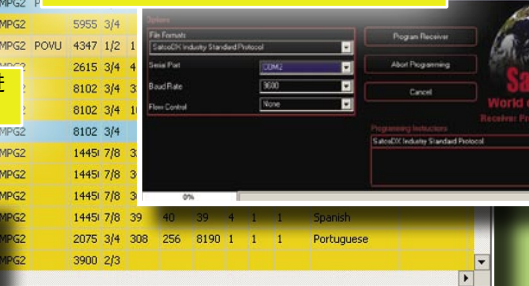

自动载入卫星频道数据到与SatcoDX兼容的接收机中

通过互联网连接主服务器及备份服务器进行频道数据库更新