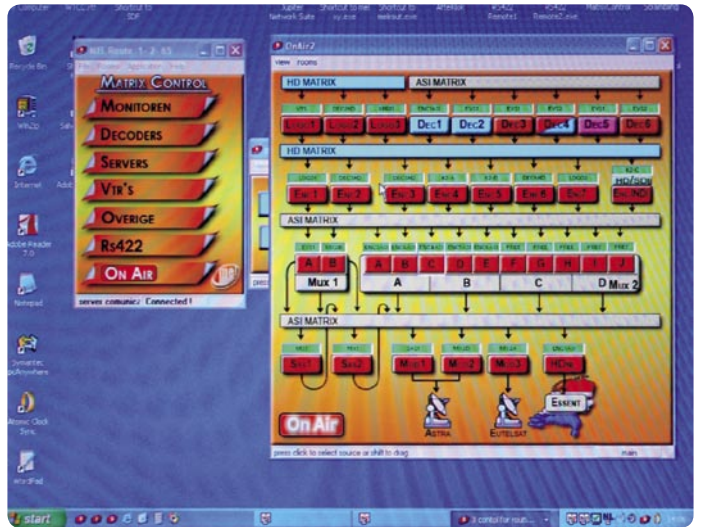

▲技术总监雅克·舍泼斯在电视控制台前演示：信号被发送给Astra卫星上的两个转发器，通过鼠标器的点击就可以决定到Eutelsat卫星上还是进入有线网。

清电视节目只是它未来提供特殊语言节目的一部分。“我们最近为我们的HD1和EXQI频道雇用了二位网络经理。他们的工作就是要使这些频道变得更加吸引人，以适应欧洲不同市场的销售”。伊维思·潘涅斯对于未来作了一个展望。

目前的节目正在24小时地自动传输。MPEG-2标准将会使用到2007年底就结束了。“作为仅有两个MPEG-2频道的代替，我们将在同一转发器上传送五个MPEG-4频道”，雅克·舍泼斯解