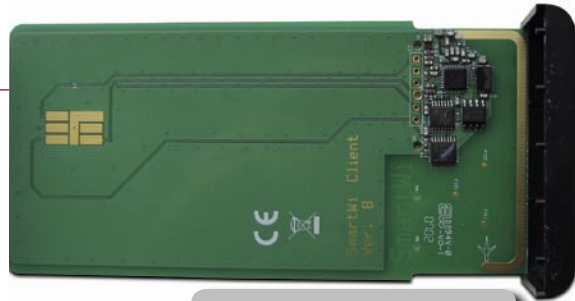

旧型的接收卡，其天线在接收机内部分有些辐射状，因而也会与其它接收卡发生干扰

丹麦的智能无线公司看到了这个问题，并且已经找到了针对这个问题灵敏而又简单的解决办法，就是将付费电视的智能卡插入一个读卡器，而它同时又是一个无线发射器。然后，将带有接收天线的特殊卡片插入住宅里所有接收机的插槽之内。如果某人要在其自己的接收机上选择收看一个加密的付费电视频道，则接收机就会向插在带有无线发射器的读卡器上的原卡发出请求，以获得必要的密钥。然后读卡器就把有效的密钥传到接收机上的接收卡，被点播的频道就在电视上显示出来了。也许听起来复杂，但是一切都在转瞬间完成。

## 日常的使用

使用智能无线盒必须准备好必需的软硬件。在它的网站上，厂家提供支持 IrdeTo、Viaccess、Conax、Cryptoworks、Nagravision 和 Seca Mediaguard 加密系统的两种不同型号。控制单元的体积有香烟盒大小，它包括一个用于与个人计算机连接的USB接口，外接电源插头，显示状态的LED，当然还有系

被覆盖的天线特写：在新的8.0版接收卡右边的U型导体和卡的长度一样长