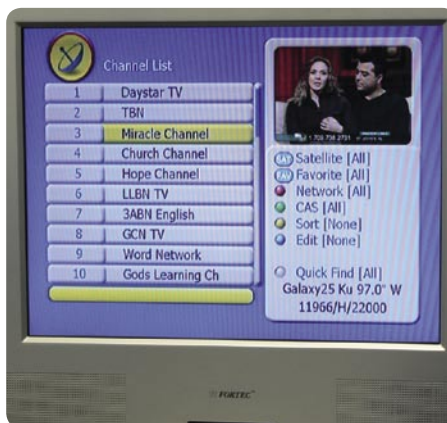

这是Glorystar型预置节目接收机的屏幕菜单。频道表上预置了按照节目供应商合同预定的宗教频道。