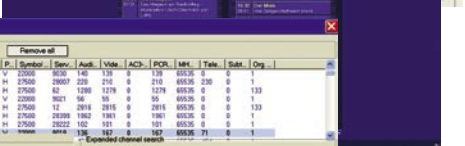

专家的结论

+

T-Connect S-2400 USB 机顶盒是一个可以连接你电脑的功能强大的免费数字卫星接收机。在我们的测试过程中，它没有发生死机等故障。它很轻，适宜你在野营的车上使用，并且能提供和普通接收机一样的功能。在全屏格式下画质也非常完美。