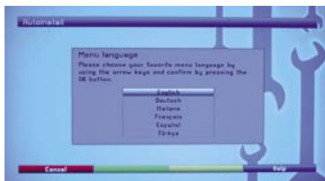

返回到原来的状态。最可能的是你根本不必掌握独立的PVR：当你看到这个的时候，Technisat产品在市场就会出现HD-Vision的版本并带有内置的PVR。

集成的VGA连接端子让你像使用正常的LCD PC监视器一样使用HD-Vision用于幻灯片的放映等。最好的图片当然是通过完整的显示器1360x768解决的。如果PC卡不能解决这个问题，那么1024x768也会产生作用，但会减少一些图片的亮度。

HD-Vision 32也证明了它还有额外的实际特点。对于所有的德国付费电视的消费者来说，所有的选择和集成电路板的解码器都是可以买到的；在CRT监视器的电路板上的重大改进。如果你碰巧有第二台Technisat接收机，你也可以使用遥控器来控制。

值得换代吗？

你们中的许多人可能会问是否真的值得把旧机器换成一个新的LCD TV或HDTV，因为你必须要花费2500欧元。我们和其他许多我们问过的人都同意。当它和松下100Hz CRT显示器相比时带有标准的SDTV接收机，我们所有的实验者都完全同意LCD TV的画面更稳定因此也更容易被肉眼观察到。当和标准的显示器比较时，16:9的传输在质量上就三维展示和总体的对比而言会更加突出。

更引人注目的是HDTV接收时的差别。LCD TV高质量的解决办法的确带来了HDTV的完整的效果，任何人都会马上发现的显著区别。最后，我们让我们的实验者再一次看看他们是否能够说出YUV中是HDTV信号还是HDMI。毫无疑问的是区别的确存在，在与其它相比时也的确能被发现，但我们的实验者不能区分五种不同实验情况下的正确模式。

专家的结论

+

价格上要比其它相同尺寸的LCD电视高很多，但是其性能超群，远远超乎本身的价值。它使用方便，菜单设计富有逻辑性。在我们的长时间的测试过程中没有发现任何冲突和问题

增加的频道名称不能更改。频道切换和编排卫星列表的速度应该加以改进。

TECHNIC DATA