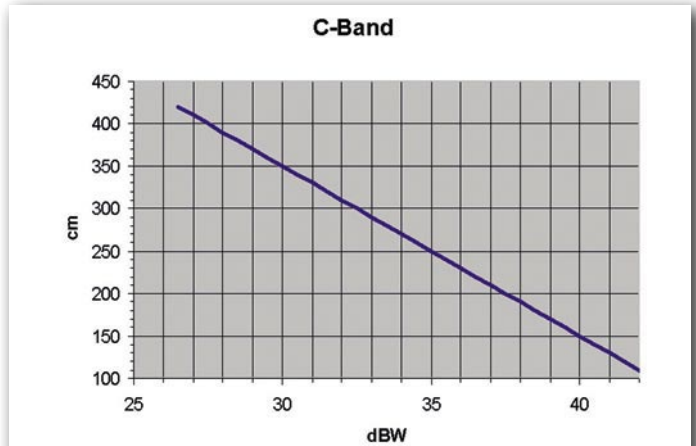

Figure 1. Dish size vs. EIRP for C-Band.