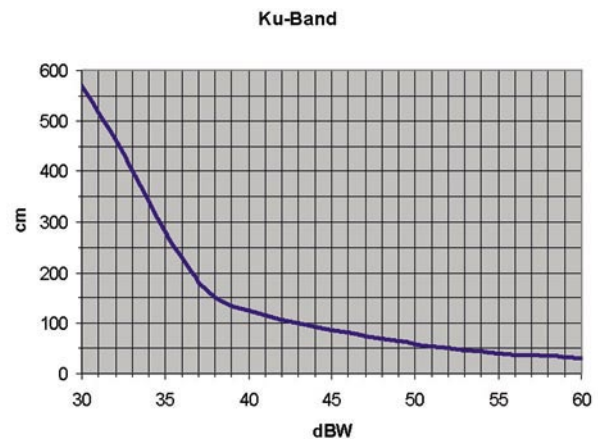

Figure 2. Dish size versus EIRP for Ku-Band.

Figure 3. Dish size versus EIRP for Ku-Band.

比如通用的 0.3 分贝Ku波段 LNB, 例如当EIRP=48dBW时, 你就能用0.3 分贝 65 cm 的天线成功地代替0.6 分贝 70 cm 的天线。

有时候, 我们听到某人用

一个比额定规格要小的天线接收到了信号, 而EIRP却是既定的。当卫星转发器的信号略微比承诺的强度强些时, 这种情况就能发生。因此, 不要轻易下结论说曲线图有错误。