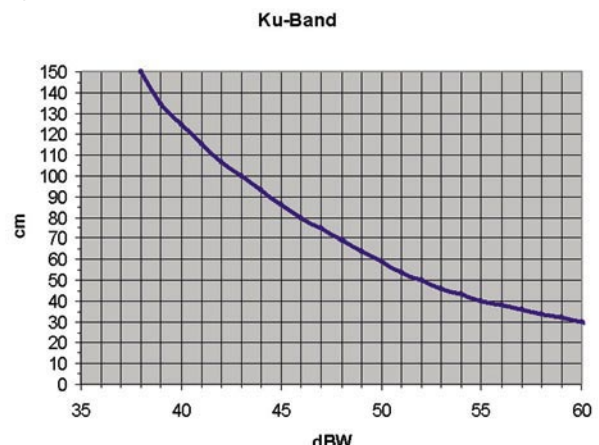

Figure 2. Dish size versus EIRP for Ku-Band.

Figure 3. Dish size versus EIRP for Ku-Band.

比如通用的 0.3 分贝Ku波段 LNB, 例如当EIRP=48dBW时, 你就能用0.3 分贝 65 cm 的天线成功地代替0.6 分贝 70 cm 的天线。

有时候, 我们听到某人用

一个比额定规格要小的天线接收到了信号, 而EIRP却是既定的。当卫星转发器的信号略微比承诺的强度强些时, 这种情况就能发生。因此, 不要轻易下结论说曲线图有错误。