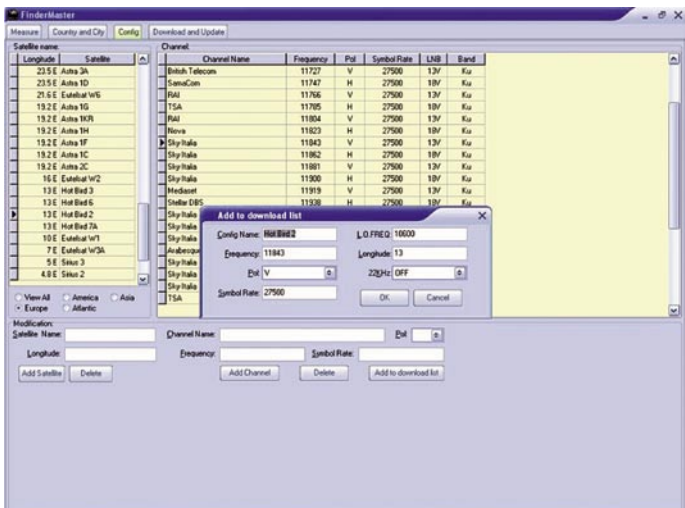

TECHNIC DATA	
Manufacturer	SPAUN Electronic, Singen, Germany
Fax	+49 (0) 7731 - 8673-17
E-mail	info@spaun.de
Model	SF 3000 Satellite Finder
Function	Antenna alignment meter
Input frequency	950 ... 2150 MHz
C/Ku-Band compatible	Yes
Signal level	44 ... 90 dBμV
Symbol rate	2 ... 45 Msps
Operational temperature	0 ... +40°C
Number of pre-programmed satellites	80
Power supply of the accumulator charger	100 ... 240 V, 50/60 Hz