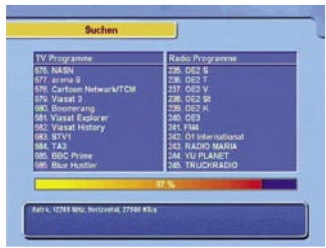

Der Spezialist für die SAT-ZF-Verteiltechnik //

Digital SAT-Analyzer & Positions-Finder SF 3000

To calibrate & adjust your dishes

- easy to use
- exact and accurate
- absolutely reliable
- programmable

SPAUN//electronic

Byk-Gulden-Str. 22 • D-78224 Singen
Telefon: +49 (0) 7731 - 86730 • Telefax: +49 (0) 7731 - 8673-17
E-Mail: info@spaun.de • www.spaun.de

TECHNIC DATA	Manufacturer	Topfield, Seongnam/Korea
	Fax	+82-31-7082607
	E-mail	inquiry@i-topfield.com
	Model	TF4000PVR Plus
	Function	卫星接收机
	Channel memory	5000
	Symbol rates	1-45 Ms/sec.
	Satellite inputs	2 x F
	SCPC compatible	yes
	USALS	yes
	DiSEqC	1.0 / 1.1 / 1.2 / 1.3
	Scart connections	2
	Audio/video outputs	3 x RCA
	UHF modulator	no
	0/112 Volt connection	no
	Digital audio output	yes
	EPG	yes
	C/Ku band compatible	yes
	Power supply	90-250 VAC / 50/60 Hz

信号搜索 |

专家的结论

+ 该接收机使用简便, 提供了范围广泛的特性, 并且在起居室里看起来很时髦

- 卫星和转发器数据应该彻底更新, 一个支持DiSEqC 1.3协议、两个CI插槽的PVR接收机, 5000个频道对于很多地区来说是最低水平了, 尤其是在欧洲地区