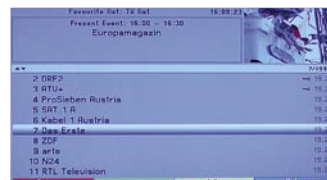

安装助手 |

DVB-S 设置 |

频道搜索 |

频道列表编辑 |

DVB-T设置 |

频道列表 |

HDTV信号 |

VGA信号 |