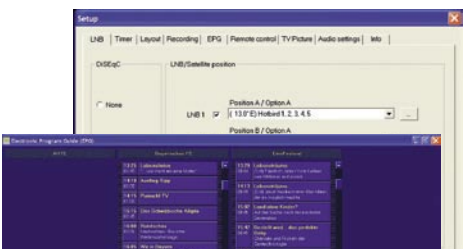

专家的结论

+

T-Connect S-2400 USB 机顶盒是一个可以连接你电脑的功能强大的免费数字卫星接收机。在我们的测试过程中，它没有发生死机等故障。它很轻，适宜你在野营的车上使用，并且能提供和普通接收机一样的功能。在全屏格式下画质也非常完美。

-

缺乏DiSEqC 1.2或USALS功能