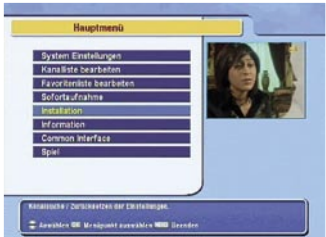

Der Spezialist für die SAT-ZF-Verteiltechnik //

Digital SAT-Analyzer & Positions-Finder SF 3000

To calibrate & adjust your dishes

- easy to use
- exact and accurate
- absolutely reliable
- programmable

SPAUN//electronic

Byk-Gulden-Str. 22 • D-78224 Singen
Telefon: +49 (0) 7731 - 86730 • Telefax: +49 (0) 7731 - 8673-17
E-Mail: info@spaun.de • www.spaun.de

TECHNIC DATA	Manufacturer	Topfield, Seongnam/Korea
	Fax	+82-31-7082607
	E-mail	inquiry@i-topfield.com
	Model	TF4000PVR Plus
	Function	卫星接收机
	Channel memory	5000
	Symbol rates	1-45 Ms/sec.
	Satellite inputs	2 x F
	SCPC compatible	yes
	USALS	yes
	DiSEqC	1.0 / 1.1 / 1.2 / 1.3
	Scart connections	2
	Audio/video outputs	3 x RCA
	UHF modulator	no
	0/112 Volt connection	no
	Digital audio output	yes
	EPG	yes
	C/Ku band compatible	yes
	Power supply	90-250 VAC / 50/60 Hz

主菜单 |

专家的结论

+ 该接收机使用简便, 提供了范围广泛的特性, 并且在起居室里看起来很时髦

- 卫星和转发器数据应该彻底更新, 一个支持DiSEqC 1.3协议、两个CI插槽的PVR接收机, 5000个频道对于很多地区来说是最低水平了, 尤其是在欧洲地区