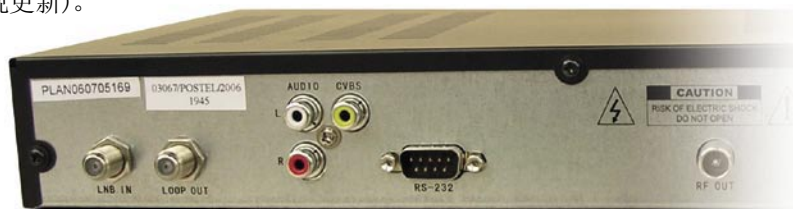

结论

我们很高兴测试这个接收机的性能并领教其可靠的操作。由于具备通过卫星来更新的功能,接收机具有能升级的固件。Matrix Planet是一款物有所值免费卫星接收机。