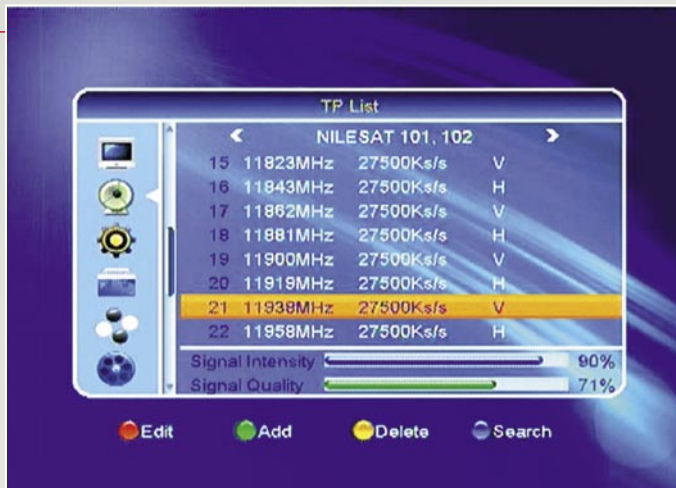

Ensuite, le récepteur doit être configuré pour le système de réception existant. Il vient avec une liste préenregistrée de 44 positions satellites européennes qui est très à jour et très complète aussi. Les boutons à différentes couleurs sur la télécommande peuvent être utilisés pour ajouter de nouveaux satellites en un rien de temps, pour éditer les positions existantes ou pour supprimer celles qui sont périmées ou inutiles.

Le récepteur doit également être informé s'il sera relié à une antenne motorisée ou fixe car il implémente les protocoles DiSEqC 1.0, 1.1, 1.2 et 1.3 (USALS). Grâce au DiSEqC 1.1 une antenne à foyers multiples pourrait aussi être reliée à ce récepteur OPENSAT, ainsi que des paraboles avec ces moteurs pratiques USALS qui exigent seulement que l'endroit exact où se trouve l'antenne soit introduit pour ensuite trouver tous les satellites disponibles. Divers LOF (fréquences de l'oscillateur local) sont mémorisés de sorte que la réception de la bande C devienne aussi une option outre la réception de la bande Ku. Même des signaux circulaires retransmis par des LNBF peuvent être reconnus et traités. Dans l'ensemble, la gamme des LOF disponible est plutôt impressionnante, malgré qu'il ne soit pas possible d'introduire une LOF spécifique manuellement.

Le 3000CRCI dispose une mémoire de 4000 canaux et pour la remplir avec les

Liste de transpondeurs de NILESAT par 7° Ouest |