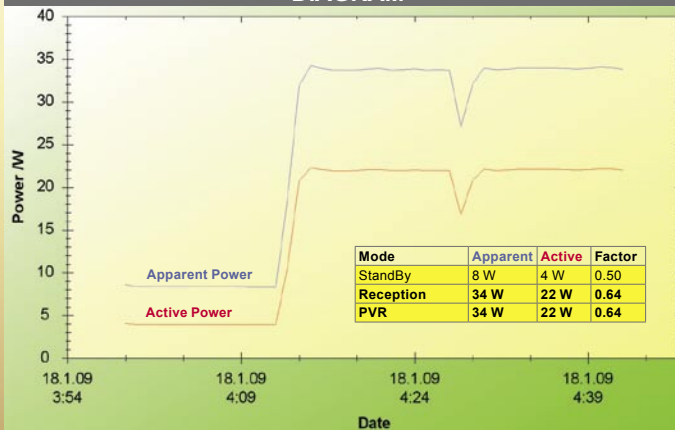

ENERGY DIAGRAM